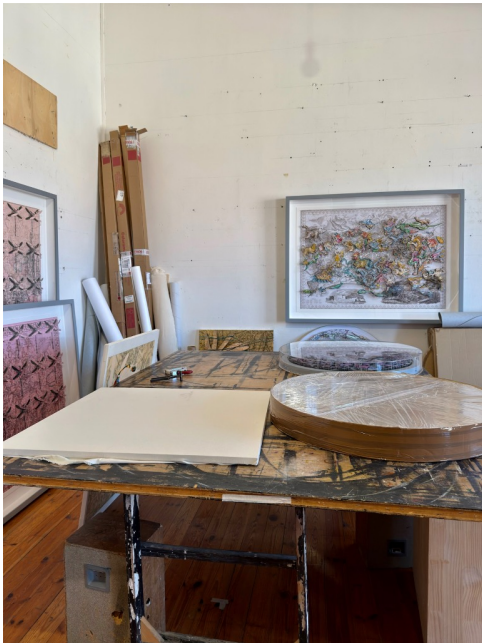

Location 3813

STUDIO D'ARTISTA
BOHEMIEN
ROMA (RM) SAN LORENZO - TIBURTINO

Grande studio d'artista con area centrale doppia altezza, cucina e tre stanze.

Si può consultare la scheda online di questa location all'indirizzo <http://www.inlocation.it/location/3813>