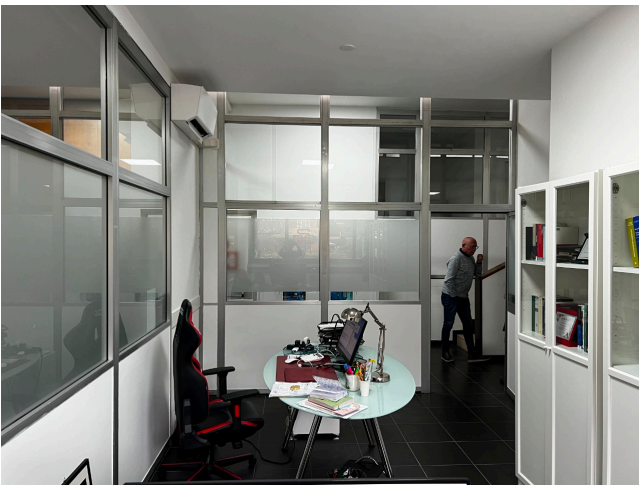

Location 3812

UFFICIO
CONTEMPORANEO
ROMA (RM) ROMA SUD

Uffici contemporanei a Roma sud

Si può consultare la scheda online di questa location all'indirizzo <http://www.inlocation.it/location/3812>