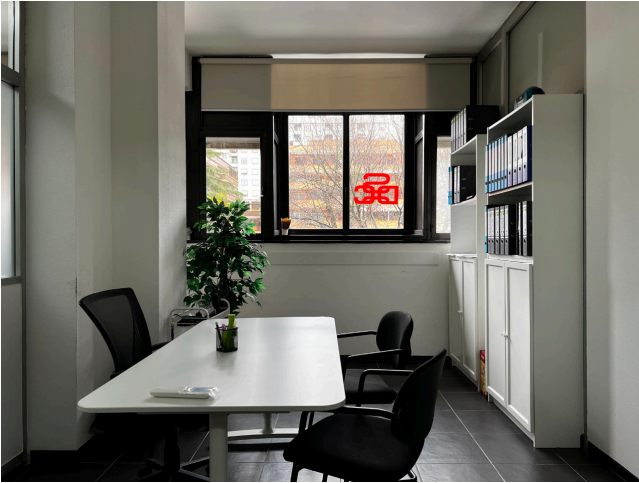

Location 3812

UFFICIO
CONTEMPORANEO
ROMA (RM) ROMA SUD

Uffici contemporanei a Roma sud

Si può consultare la scheda online di questa location all'indirizzo <http://www.inlocation.it/location/3812>