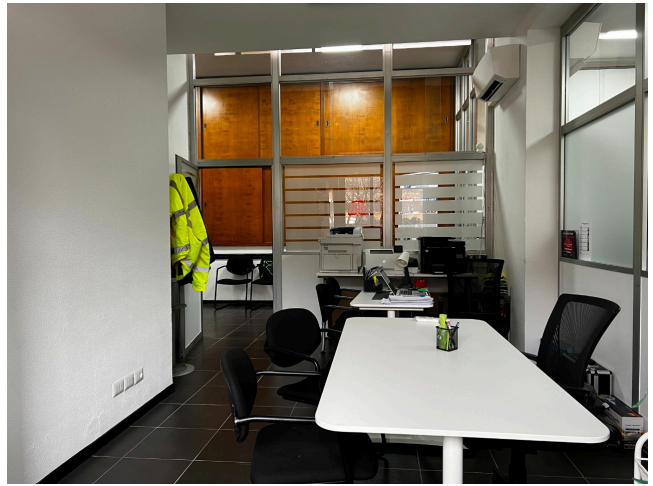

Location 3812

UFFICIO
CONTEMPORANEO
ROMA (RM) ROMA SUD

Uffici contemporanei a Roma sud

Si può consultare la scheda online di questa location all'indirizzo <http://www.inlocation.it/location/3812>