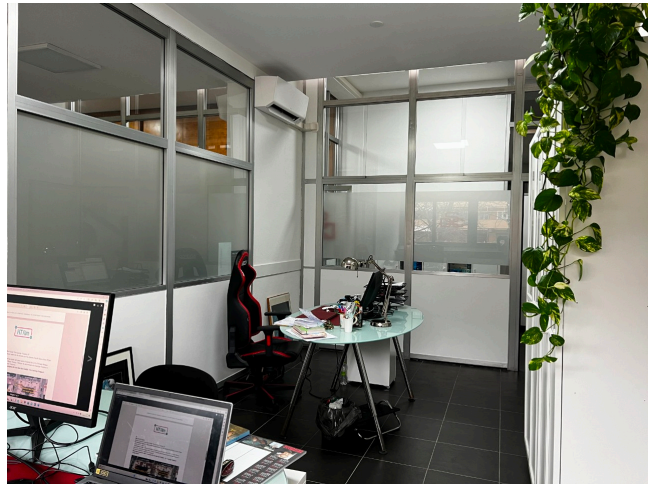

Location 3812

UFFICIO
CONTEMPORANEO
ROMA (RM) ROMA SUD

Uffici contemporanei a Roma sud

Si può consultare la scheda online di questa location all'indirizzo <http://www.inlocation.it/location/3812>