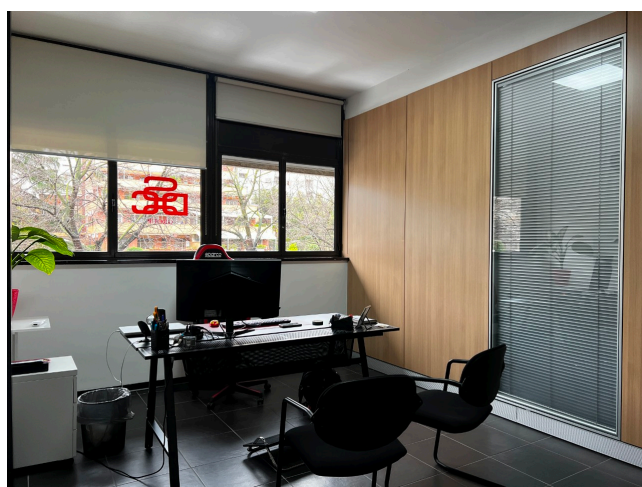

Location 3812

UFFICIO
CONTEMPORANEO
ROMA (RM) ROMA SUD

Uffici contemporanei a Roma sud

Si può consultare la scheda online di questa location all'indirizzo <http://www.inlocation.it/location/3812>