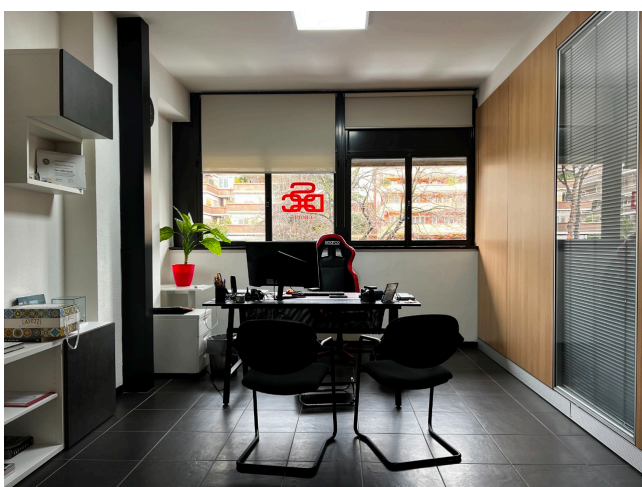

Location 3812

UFFICIO
CONTEMPORANEO
ROMA (RM) ROMA SUD

Uffici contemporanei a Roma sud

Si può consultare la scheda online di questa location all'indirizzo <http://www.inlocation.it/location/3812>