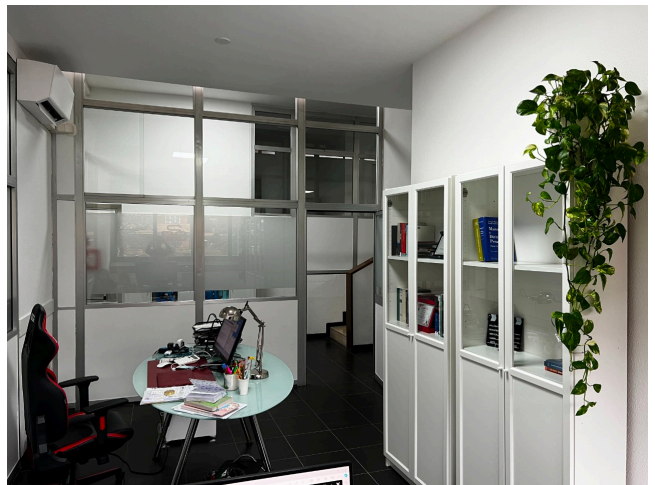

Location 3812

UFFICIO
CONTEMPORANEO
ROMA (RM) ROMA SUD

Uffici contemporanei a Roma sud

Si può consultare la scheda online di questa location all'indirizzo <http://www.inlocation.it/location/3812>