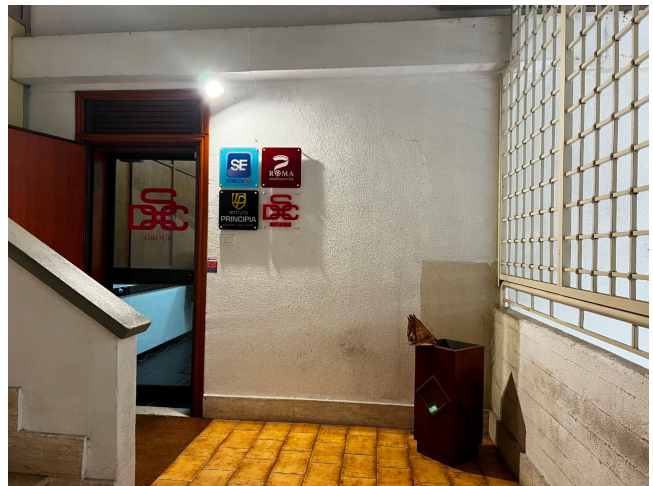

Location 3812

UFFICIO
CONTEMPORANEO
ROMA (RM) ROMA SUD

Uffici contemporanei a Roma sud

Si può consultare la scheda online di questa location all'indirizzo <http://www.inlocation.it/location/3812>