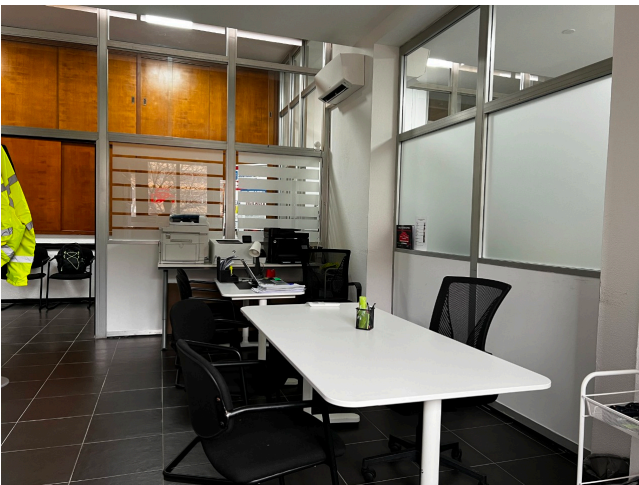

Location 3812

UFFICIO
CONTEMPORANEO
ROMA (RM) ROMA SUD

Uffici contemporanei a Roma sud

Si può consultare la scheda online di questa location all'indirizzo <http://www.inlocation.it/location/3812>