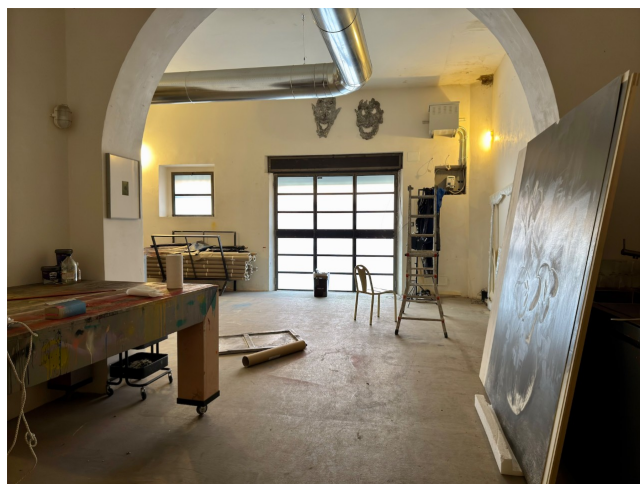

Location 3811

STUDIO D'ARTISTA
BOHEMIEN
ROMA (RM) SAN LORENZO - TIBURTINO

Studio d'artista a san lorenzo

Si può consultare la scheda online di questa location all'indirizzo <http://www.inlocation.it/location/3811>