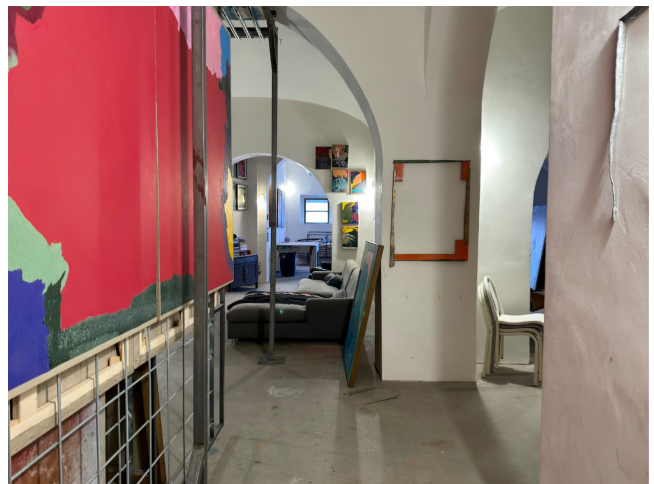

Location 3811

STUDIO D'ARTISTA
BOHEMIEN
ROMA (RM) SAN LORENZO - TIBURTINO

Studio d'artista a san lorenzo

Si può consultare la scheda online di questa location all'indirizzo <http://www.inlocation.it/location/3811>