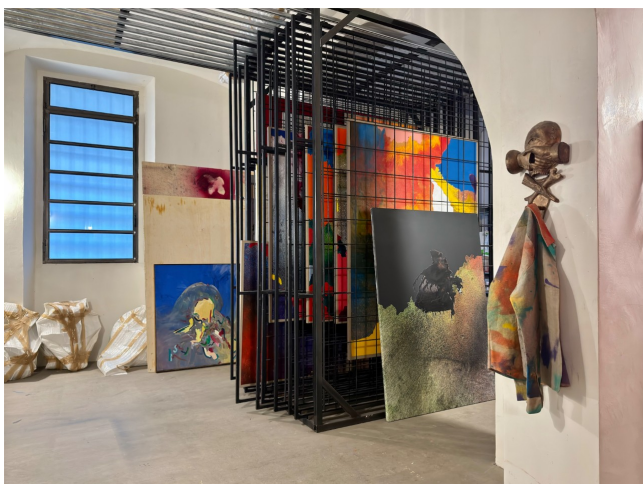

Location 3811

STUDIO D'ARTISTA
BOHEMIEN
ROMA (RM) SAN LORENZO - TIBURTINO

Studio d'artista a san lorenzo

Si può consultare la scheda online di questa location all'indirizzo <http://www.inlocation.it/location/3811>