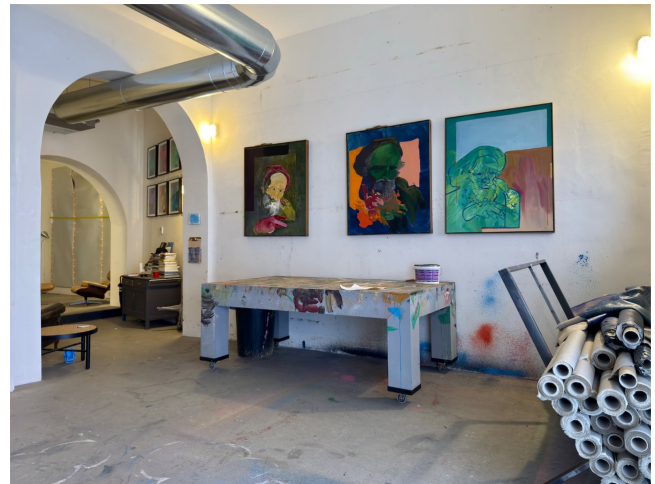

Location 3811

STUDIO D'ARTISTA
BOHEMIEN
ROMA (RM) SAN LORENZO - TIBURTINO

Studio d'artista a san lorenzo

Si può consultare la scheda online di questa location all'indirizzo <http://www.inlocation.it/location/3811>