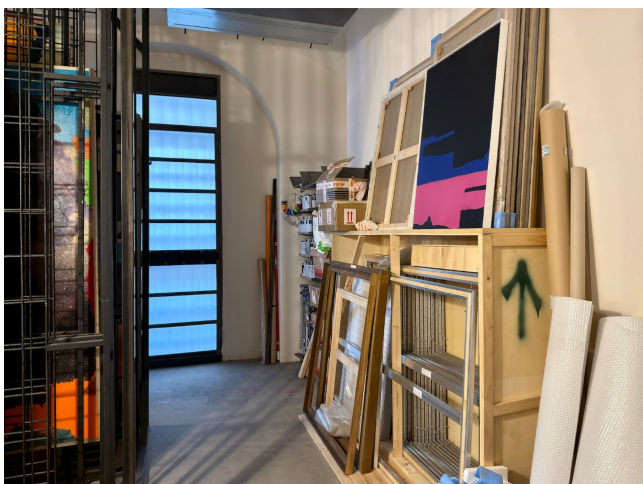

Location 3811

STUDIO D'ARTISTA
BOHEMIEN
ROMA (RM) SAN LORENZO - TIBURTINO

Studio d'artista a san lorenzo

Si può consultare la scheda online di questa location all'indirizzo <http://www.inlocation.it/location/3811>