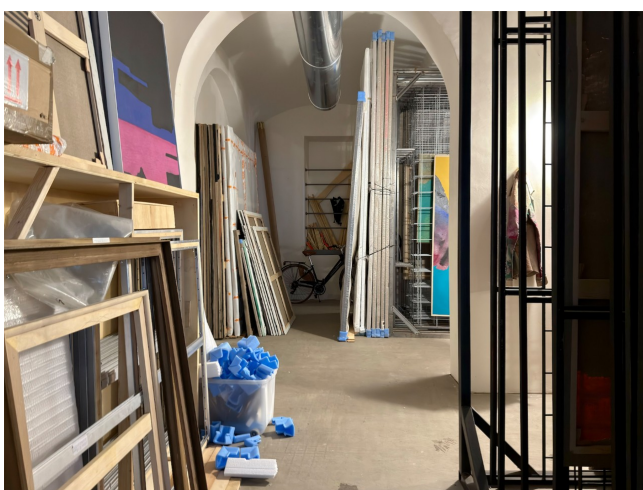

Location 3811

STUDIO D'ARTISTA
BOHEMIEN
ROMA (RM) SAN LORENZO - TIBURTINO

Studio d'artista a san lorenzo

Si può consultare la scheda online di questa location all'indirizzo <http://www.inlocation.it/location/3811>