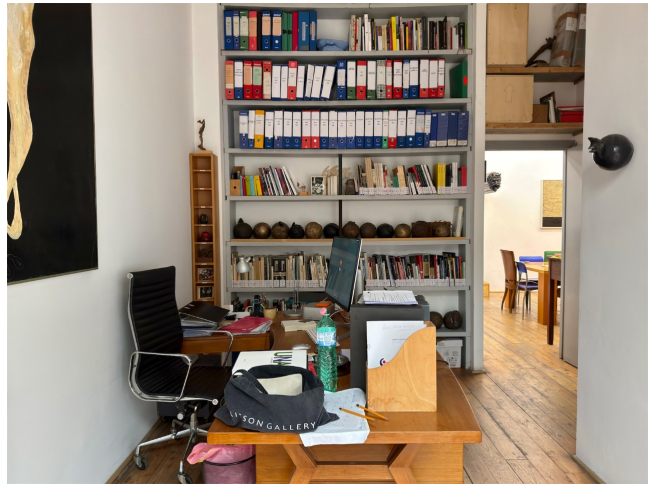

Location 3809

STUDIO D'ARTISTA
BOHEMIEN
ROMA (RM) SAN LORENZO - TIBURTINO

Studio d'artista di importante pittore Italiano con area laboratorio, area esposizione e spazi privati. Comoda area esterna per appoggi.