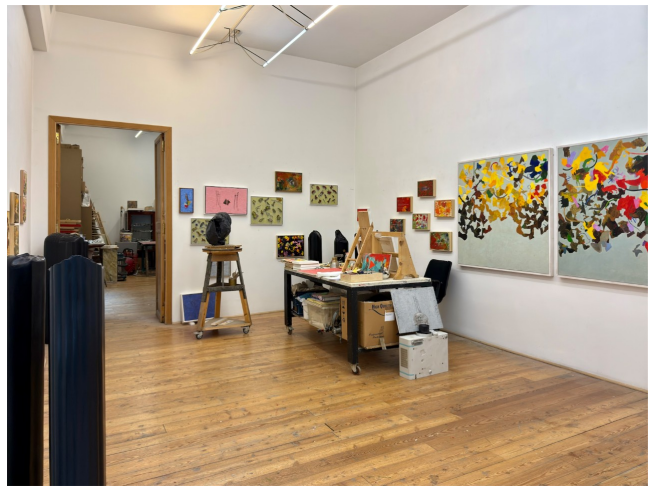

Location 3809

STUDIO D'ARTISTA
BOHEMIEN
ROMA (RM) SAN LORENZO - TIBURTINO

Studio d'artista di importante pittore Italiano con area laboratorio, area esposizione e spazi privati. Comoda area esterna per appoggi.