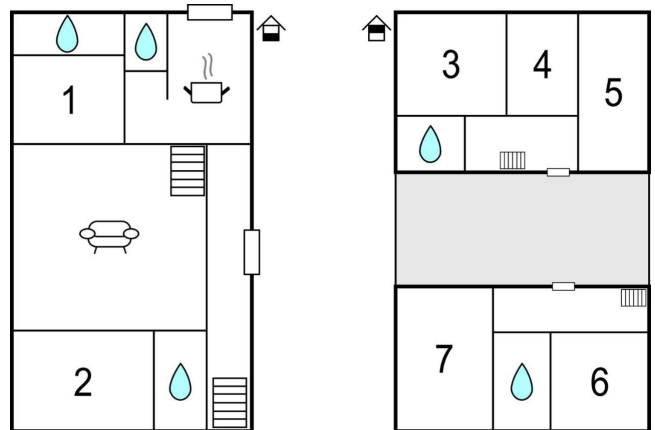

Location 3806

VILLA
MARE
ROMA (RM) ROMA SUD

Castello eclettico sulla spiaggia del litorale

Si può consultare la scheda online di questa location all'indirizzo <http://www.inlocation.it/location/3806>