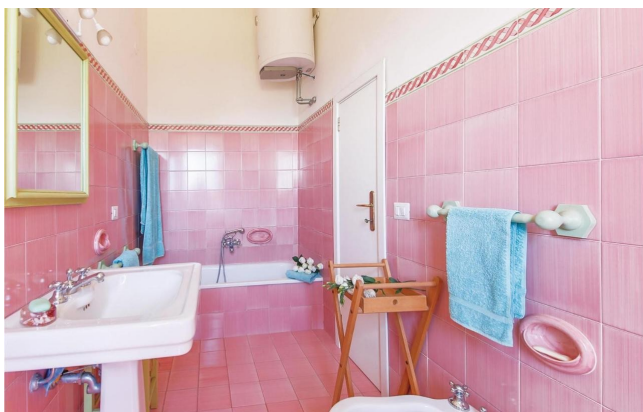

Location 3806

VILLA
MARE
ROMA (RM) ROMA SUD

Castello eclettico sulla spiaggia del litorale

Si può consultare la scheda online di questa location all'indirizzo <http://www.inlocation.it/location/3806>