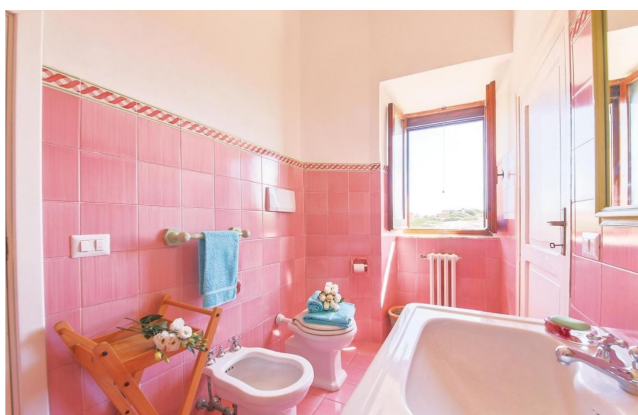

Location 3806

VILLA
MARE
ROMA (RM) ROMA SUD

Castello eclettico sulla spiaggia del litorale

Si può consultare la scheda online di questa location all'indirizzo <http://www.inlocation.it/location/3806>