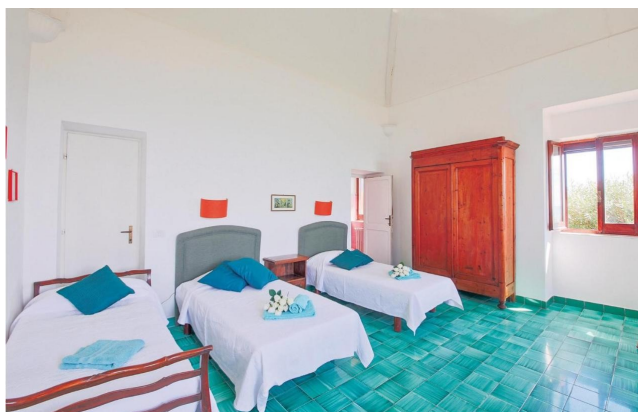

Location 3806

VILLA
MARE
ROMA (RM) ROMA SUD

Castello eclettico sulla spiaggia del litorale

Si può consultare la scheda online di questa location all'indirizzo <http://www.inlocation.it/location/3806>