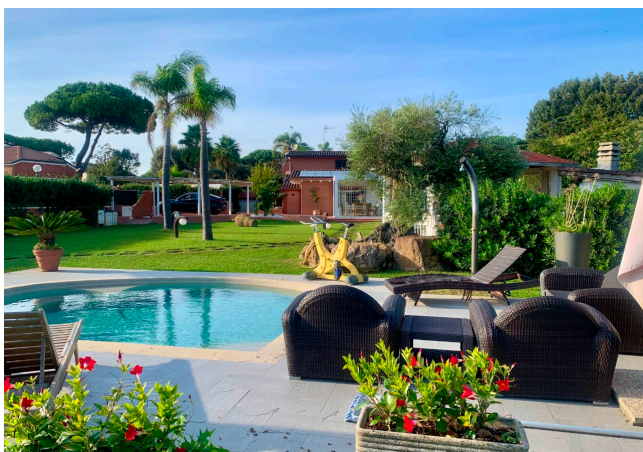

Location 3804

VILLA
MARE
CIRCEO (LT)

Villa sul mare con piscina e cancelletto per l'accesso in spiaggia al Circeo.

Si può consultare la scheda online di questa location all'indirizzo <http://www.inlocation.it/location/3804>