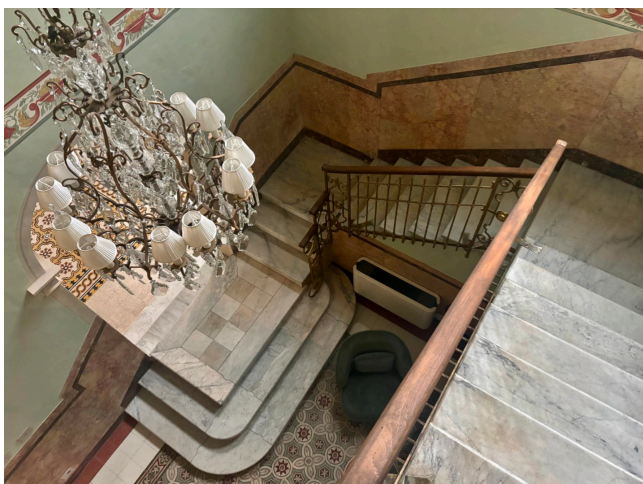

Location 3803

VILLA
ANTICA
GALLARATE (MI)

Lussuosa Villa alle porte di Milano di 1.300mq interni su tre livelli, con veranda di grande fascino, giardini, 4 suite con servizi, parcheggi privati per mezzi tecnici.