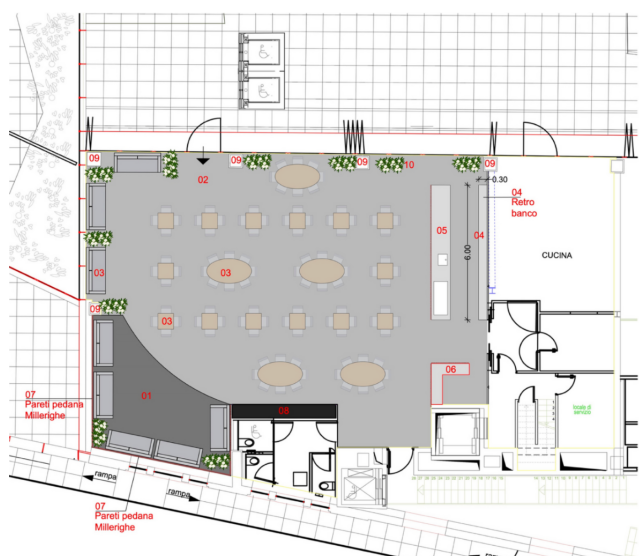

Location 3801

RISTORANTE
MODERNO
ROMA (RM) SALARIO - TRIESTE

Locale ristorante e bar di recente ristrutturazione, ambiente open a vetrate sulla terrazza di proprietà, bancone bar, terrazza attrezzata.

Si può consultare la scheda online di questa location all'indirizzo <http://www.inlocation.it/location/3801>