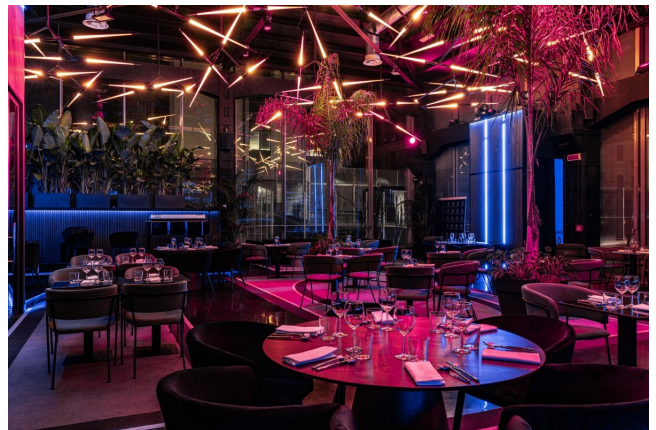

Location 3801

RISTORANTE
MODERNO
ROMA (RM) SALARIO - TRIESTE

Locale ristorante e bar di recente ristrutturazione, ambiente open a vetrate sulla terrazza di proprietà, bancone bar, terrazza attrezzata.

Si può consultare la scheda online di questa location all'indirizzo <http://www.inlocation.it/location/3801>