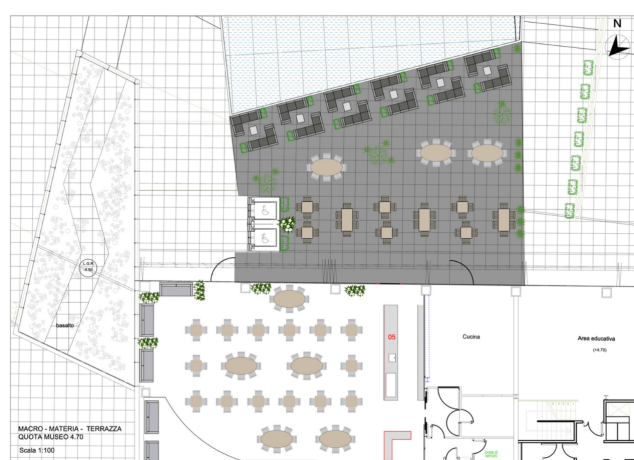

Location 3801

RISTORANTE
MODERNO
ROMA (RM) SALARIO - TRIESTE

Locale ristorante e bar di recente ristrutturazione, ambiente open a vetrate sulla terrazza di proprietà, bancone bar, terrazza attrezzata.

Si può consultare la scheda online di questa location all'indirizzo <http://www.inlocation.it/location/3801>