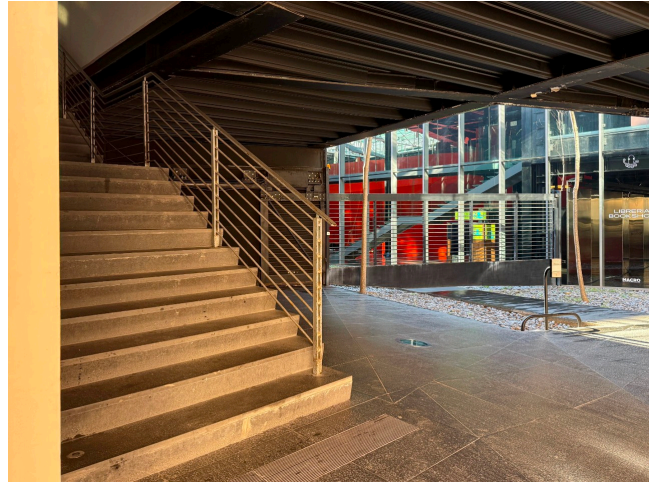

Location 3801

RISTORANTE
MODERNO
ROMA (RM) SALARIO - TRIESTE

Locale ristorante e bar di recente ristrutturazione, ambiente open a vetrate sulla terrazza di proprietà, bancone bar, terrazza attrezzata.

Si può consultare la scheda online di questa location all'indirizzo <http://www.inlocation.it/location/3801>