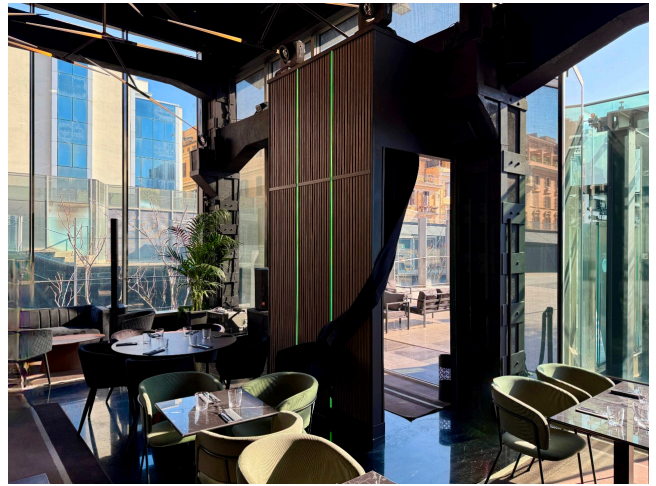

Location 3801

RISTORANTE
MODERNO
ROMA (RM) SALARIO - TRIESTE

Locale ristorante e bar di recente ristrutturazione, ambiente open a vetrate sulla terrazza di proprietà, bancone bar, terrazza attrezzata.

Si può consultare la scheda online di questa location all'indirizzo <http://www.inlocation.it/location/3801>