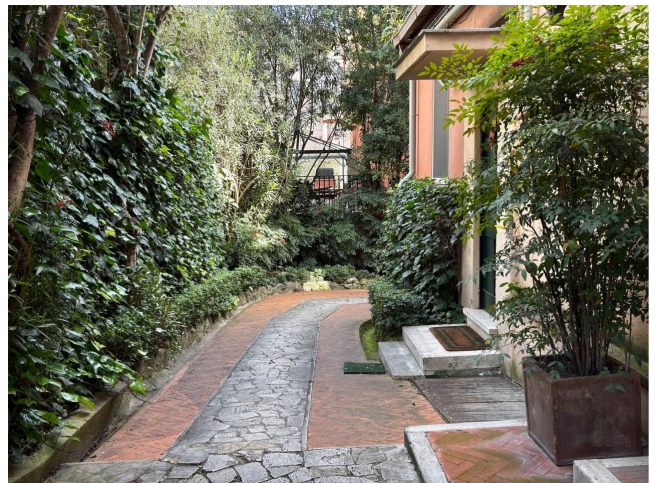

Location 3797

APPARTAMENTO
BOHEMIEN
ROMA (RM) PARIOLI - PINCIANO - FLAMINIO

Grande appartamento al piano terra con ingresso privato e giardino che circonda la casa. Ingresso con salone doppio, cucina a vista ed ampie vetrate sul giardino. Area notte con tre stanze da letto e servizi.