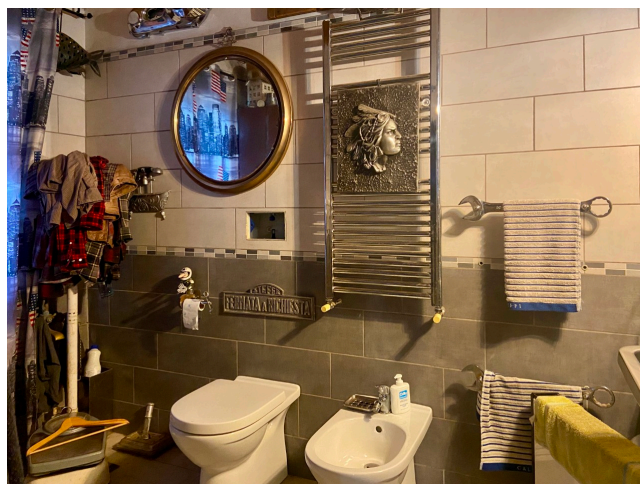

Location 3796

VILLA
MONTAGNA
ROMA (RM) ROMA SUD

Villa eclettica all'Infernetto, fortemente caratterizzata dalla moltitudine di arredi interni, in stile montagna, soffitti con travi a vista. Nella stessa proprietà un loft dependance anch'esso caratterizzato nello stile baita di montagna.