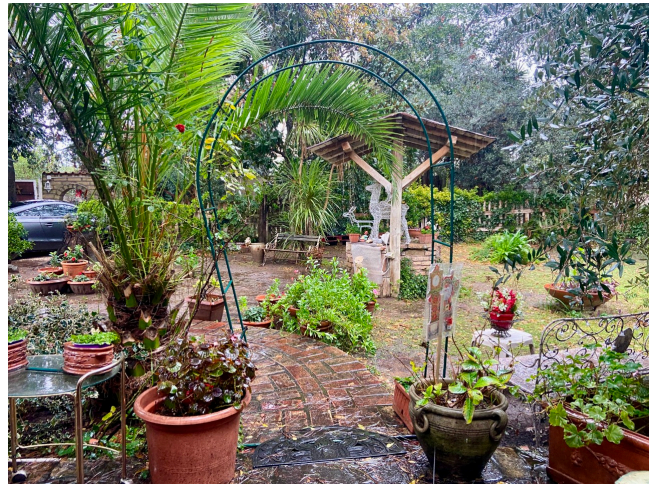

Location 3796

VILLA
MONTAGNA
ROMA (RM) ROMA SUD

Villa eclettica all'Infernetto, fortemente caratterizzata dalla moltitudine di arredi interni, in stile montagna, soffitti con travi a vista. Nella stessa proprietà un loft dependance anch'esso caratterizzato nello stile baita di montagna.