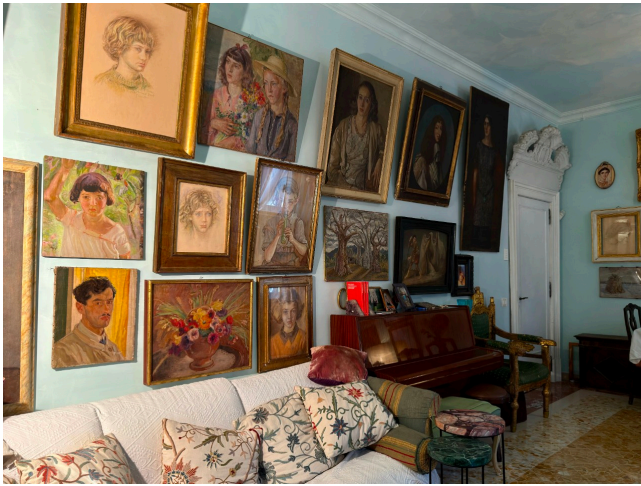

Location 3795

APPARTAMENTO
BOHEMIEN
ROMA (RM) SALARIO - TRIESTE

Casa di artista al primo piano con ingresso su corridoio su cui si affacciano, salone colorato, tre stanze da letto, bagno anni 70 e cucina.