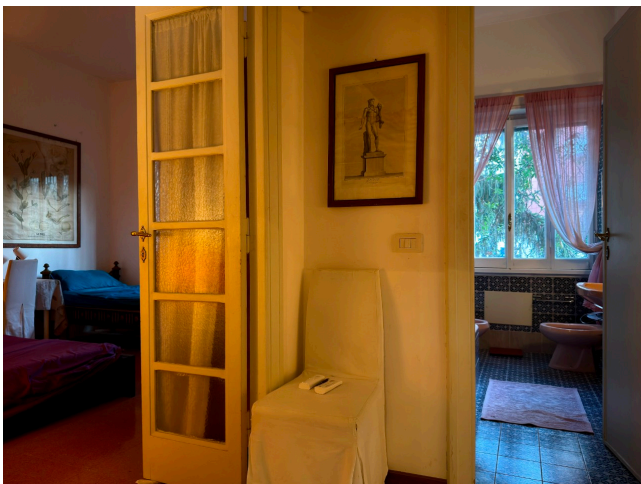

Location 3795

APPARTAMENTO
BOHEMIEN
ROMA (RM) SALARIO - TRIESTE

Casa di artista al primo piano con ingresso su corridoio su cui si affacciano, salone colorato, tre stanze da letto, bagno anni 70 e cucina.