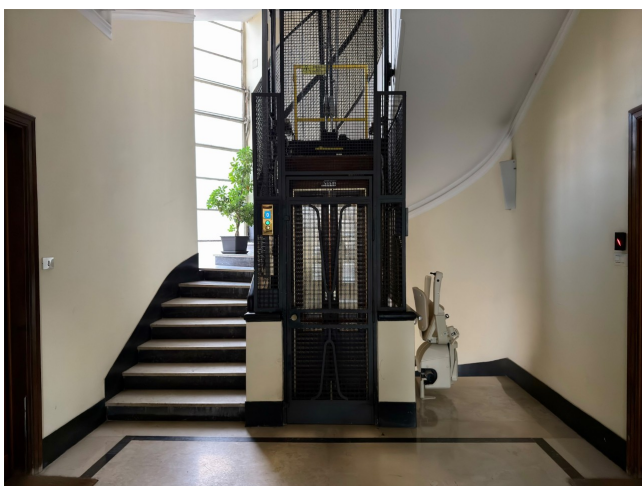

Location 3795

APPARTAMENTO
BOHEMIEN
ROMA (RM) SALARIO - TRIESTE

Casa di artista al primo piano con ingresso su corridoio su cui si affacciano, salone colorato, tre stanze da letto, bagno anni 70 e cucina.