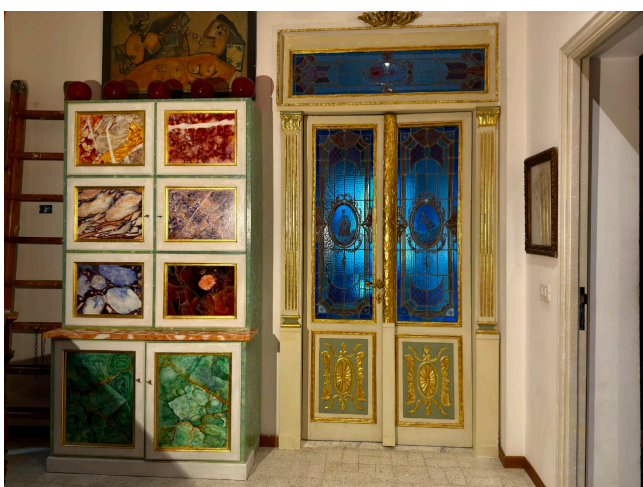

Location 3795

APPARTAMENTO
BOHEMIEN
ROMA (RM) SALARIO - TRIESTE

Casa di artista al primo piano con ingresso su corridoio su cui si affacciano, salone colorato, tre stanze da letto, bagno anni 70 e cucina.