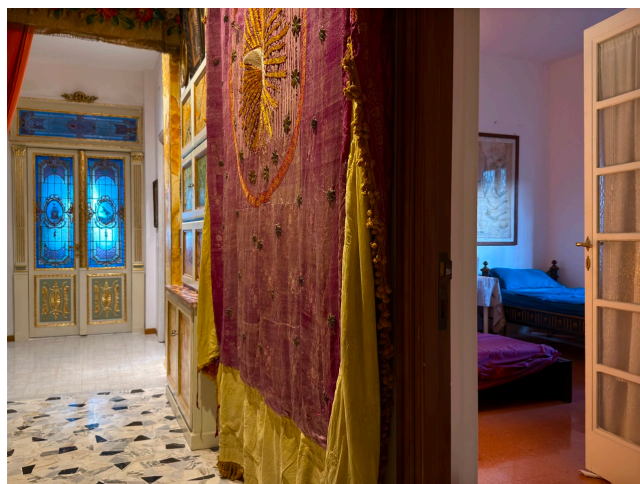

Location 3795

APPARTAMENTO
BOHEMIEN
ROMA (RM) SALARIO - TRIESTE

Casa di artista al primo piano con ingresso su corridoio su cui si affacciano, salone colorato, tre stanze da letto, bagno anni 70 e cucina.