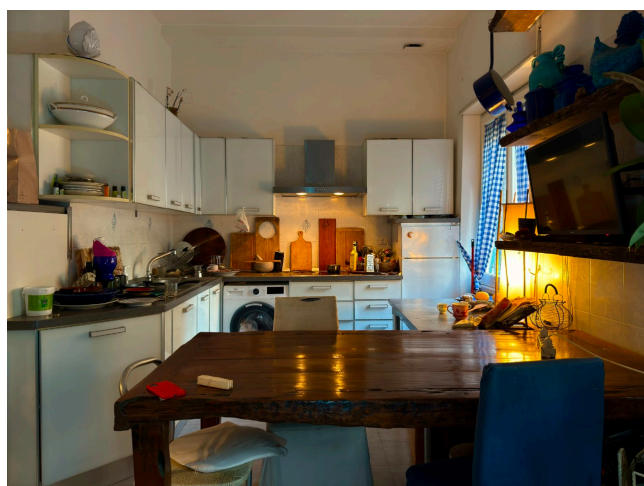

Location 3795

APPARTAMENTO
BOHEMIEN
ROMA (RM) SALARIO - TRIESTE

Casa di artista al primo piano con ingresso su corridoio su cui si affacciano, salone colorato, tre stanze da letto, bagno anni 70 e cucina.