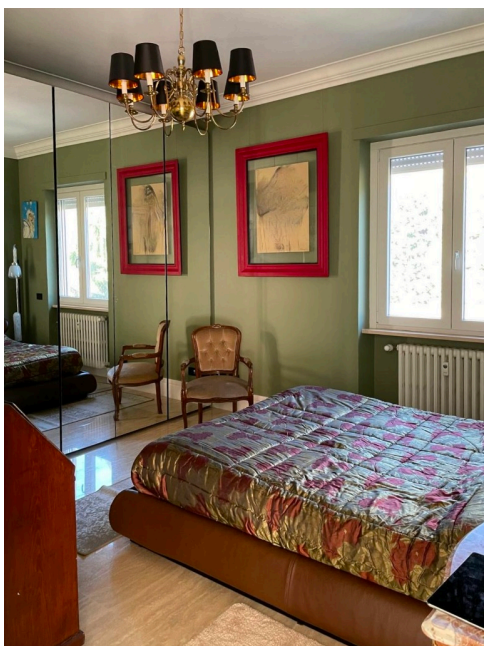

Location 3793

ATTICO
BOHEMIEN
ROMA (RM) PRATI - VATICANO

Attico con terrazza, vista unica di San Pietro. Appartamento con ingresso su salone doppio, 1° terrazzo a livello, due stanze con servizi e cucina, scala che porta al roof con vista a 360°.