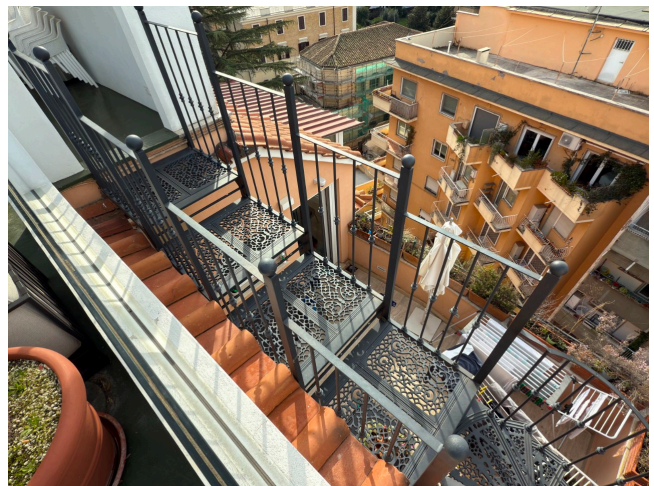

Location 3793

ATTICO
BOHEMIEN
ROMA (RM) PRATI - VATICANO

Attico con terrazza, vista unica di San Pietro. Appartamento con ingresso su salone doppio, 1° terrazzo a livello, due stanze con servizi e cucina, scala che porta al roof con vista a 360°.