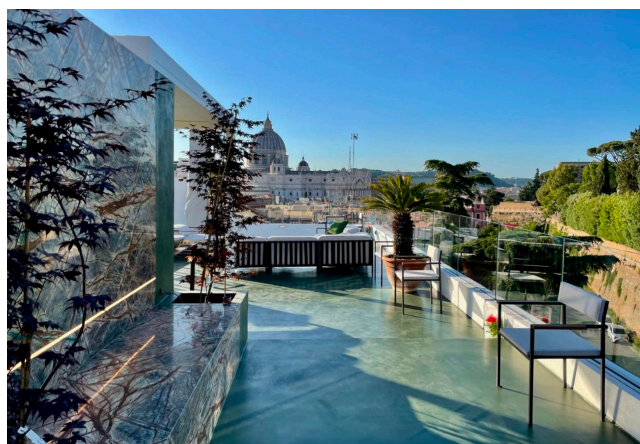

Location 3793

ATTICO
BOHEMIEN
ROMA (RM) PRATI - VATICANO

Attico con terrazza, vista unica di San Pietro. Appartamento con ingresso su salone doppio, 1° terrazzo a livello, due stanze con servizi e cucina, scala che porta al roof con vista a 360°.