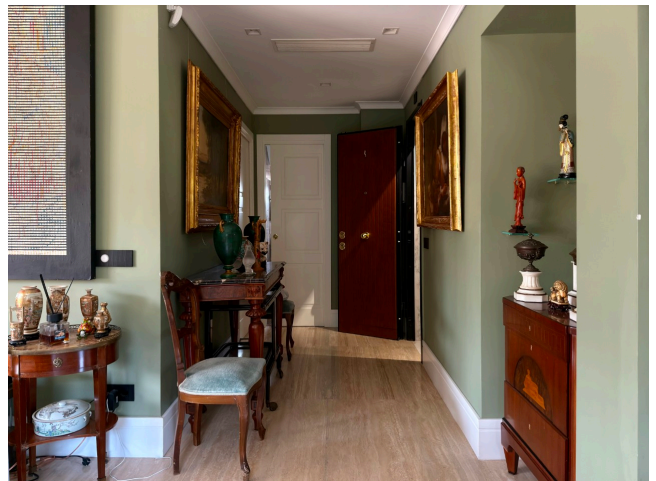

Location 3793

ATTICO
BOHEMIEN
ROMA (RM) PRATI - VATICANO

Attico con terrazza, vista unica di San Pietro. Appartamento con ingresso su salone doppio, 1° terrazzo a livello, due stanze con servizi e cucina, scala che porta al roof con vista a 360°.