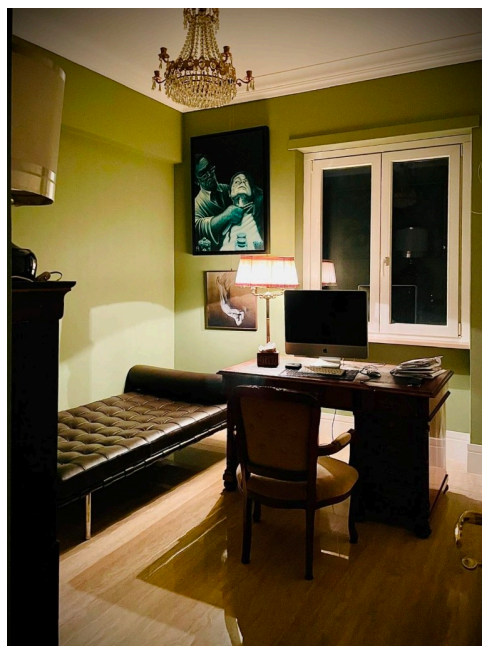

Location 3793

ATTICO
BOHEMIEN
ROMA (RM) PRATI - VATICANO

Attico con terrazza, vista unica di San Pietro. Appartamento con ingresso su salone doppio, 1° terrazzo a livello, due stanze con servizi e cucina, scala che porta al roof con vista a 360°.