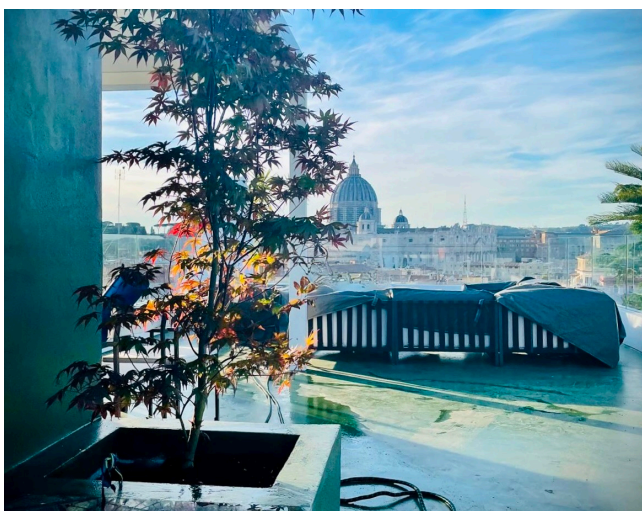

Location 3793

ATTICO
BOHEMIEN
ROMA (RM) PRATI - VATICANO

Attico con terrazza, vista unica di San Pietro. Appartamento con ingresso su salone doppio, 1° terrazzo a livello, due stanze con servizi e cucina, scala che porta al roof con vista a 360°.