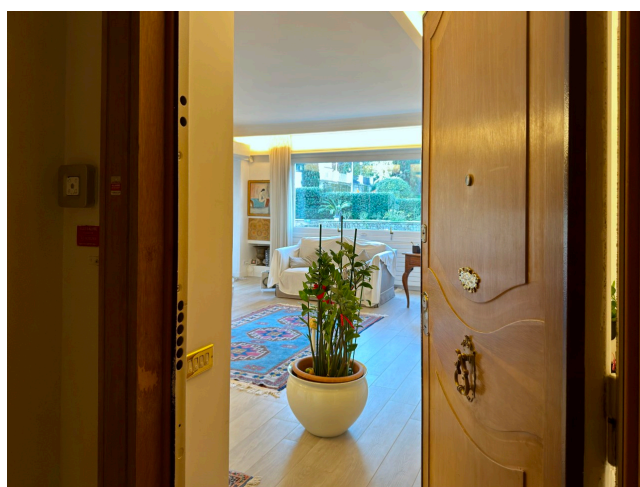

Location 3792

APPARTAMENTO
CLASSICO
ROMA (RM) PONTE MILVIO - FARNESINA - CASSIA

Bell'appartamento al pianoterra circondato da grande giardino privato ed attrezzato con dependance e spazi appoggio. Ingresso privato su strada comodissimo, internamente salone, cucina, veranda a vetri sul giardino, tre stanze da letto e servizi.