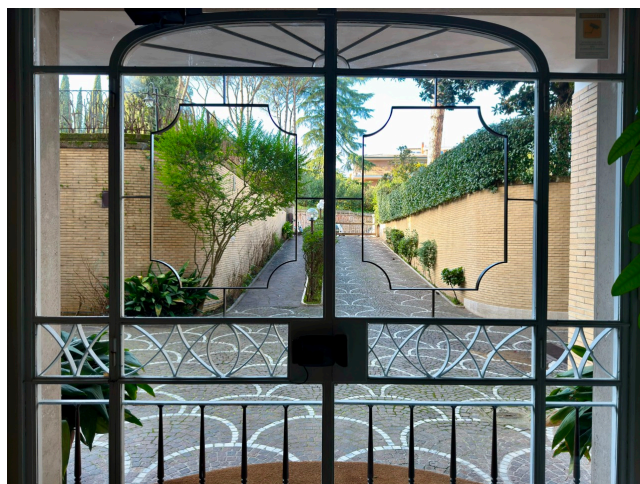

Location 3792

APPARTAMENTO
CLASSICO
ROMA (RM) PONTE MILVIO - FARNESINA - CASSIA

Bell'appartamento al pianoterra circondato da grande giardino privato ed attrezzato con dependance e spazi appoggio. Ingresso privato su strada comodissimo, internamente salone, cucina, veranda a vetri sul giardino, tre stanze da letto e servizi.