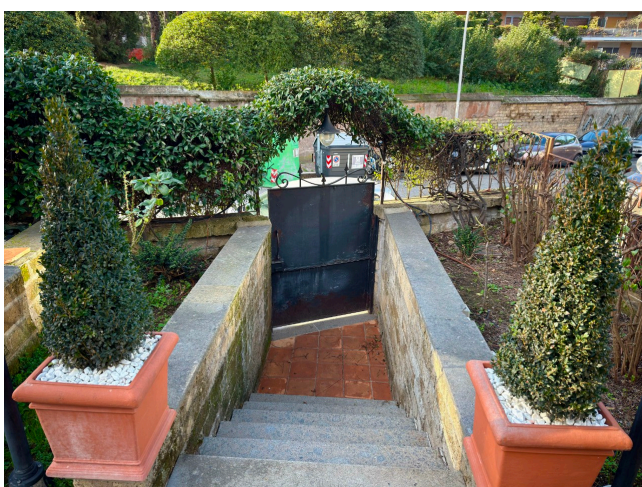

Location 3792

APPARTAMENTO
CLASSICO
ROMA (RM) PONTE MILVIO - FARNESINA - CASSIA

Bell'appartamento al pianoterra circondato da grande giardino privato ed attrezzato con dependance e spazi appoggio. Ingresso privato su strada comodissimo, internamente salone, cucina, veranda a vetri sul giardino, tre stanze da letto e servizi.