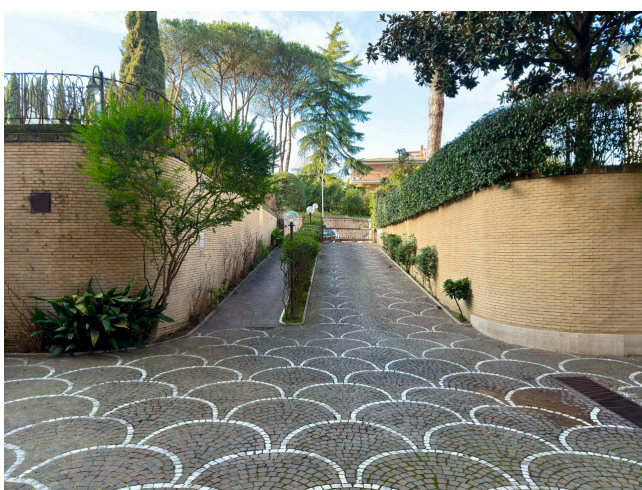

Location 3792

APPARTAMENTO
CLASSICO
ROMA (RM) PONTE MILVIO - FARNESINA - CASSIA

Bell'appartamento al pianoterra circondato da grande giardino privato ed attrezzato con dependance e spazi appoggio. Ingresso privato su strada comodissimo, internamente salone, cucina, veranda a vetri sul giardino, tre stanze da letto e servizi.