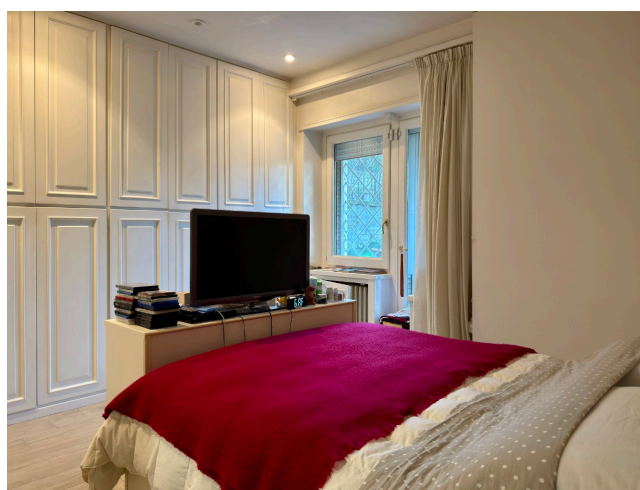

Location 3792

APPARTAMENTO
CLASSICO
ROMA (RM) PONTE MILVIO - FARNESINA - CASSIA

Bell'appartamento al pianoterra circondato da grande giardino privato ed attrezzato con dependance e spazi appoggio. Ingresso privato su strada comodissimo, internamente salone, cucina, veranda a vetri sul giardino, tre stanze da letto e servizi.