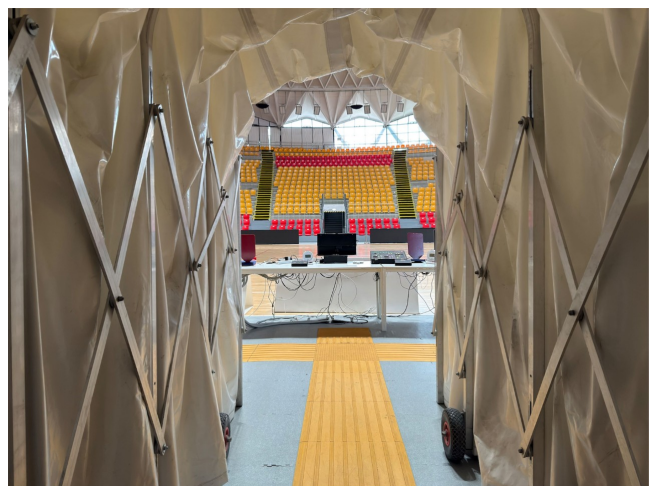

Location 3791

CENTRO SPORTIVO

ROMA (RM) PARIOLI - PINCIANO - FLAMINIO

Spazio eventi sportivi e musicali

Si può consultare la scheda online di questa location all'indirizzo <http://www.inlocation.it/location/3791>