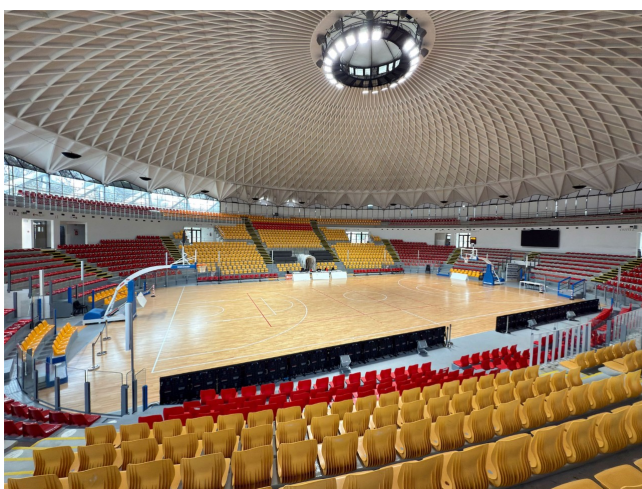

Location 3791

CENTRO SPORTIVO

ROMA (RM) PARIOLI - PINCIANO - FLAMINIO

Spazio eventi sportivi e musicali

Si può consultare la scheda online di questa location all'indirizzo <http://www.inlocation.it/location/3791>