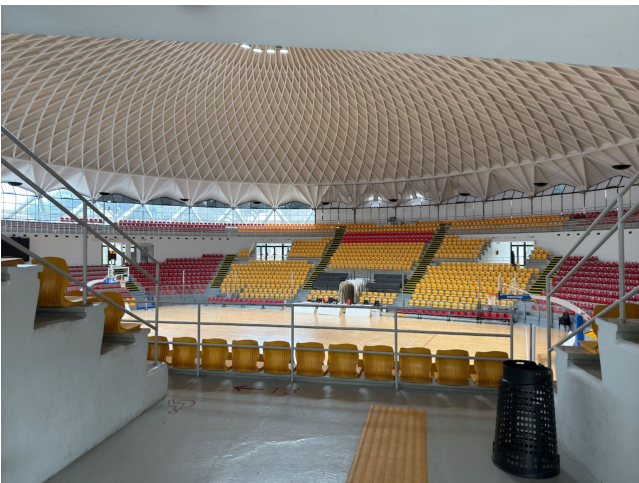

Location 3791

CENTRO SPORTIVO

ROMA (RM) PARIOLI - PINCIANO - FLAMINIO

Spazio eventi sportivi e musicali

Si può consultare la scheda online di questa location all'indirizzo <http://www.inlocation.it/location/3791>