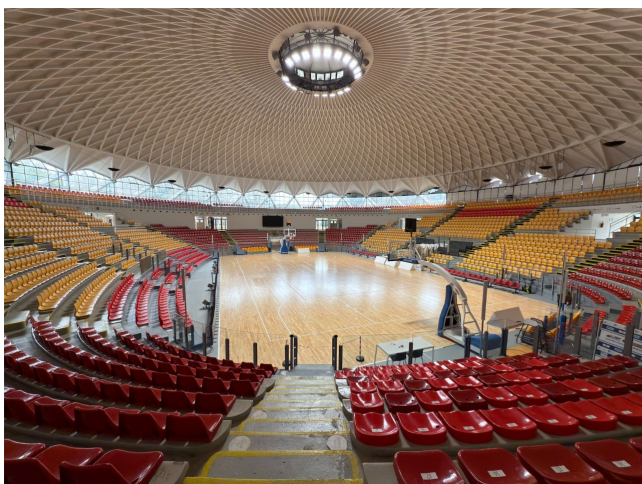

Location 3791

CENTRO SPORTIVO

ROMA (RM) PARIOLI - PINCIANO - FLAMINIO

Spazio eventi sportivi e musicali

Si può consultare la scheda online di questa location all'indirizzo <http://www.inlocation.it/location/3791>