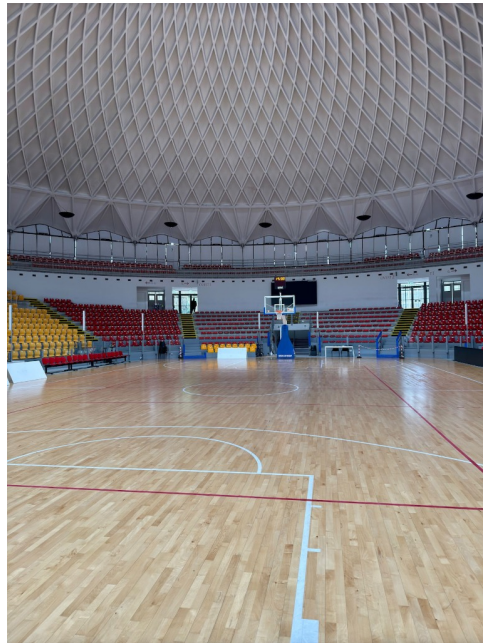

Location 3791

CENTRO SPORTIVO

ROMA (RM) PARIOLI - PINCIANO - FLAMINIO

Spazio eventi sportivi e musicali

Si può consultare la scheda online di questa location all'indirizzo <http://www.inlocation.it/location/3791>