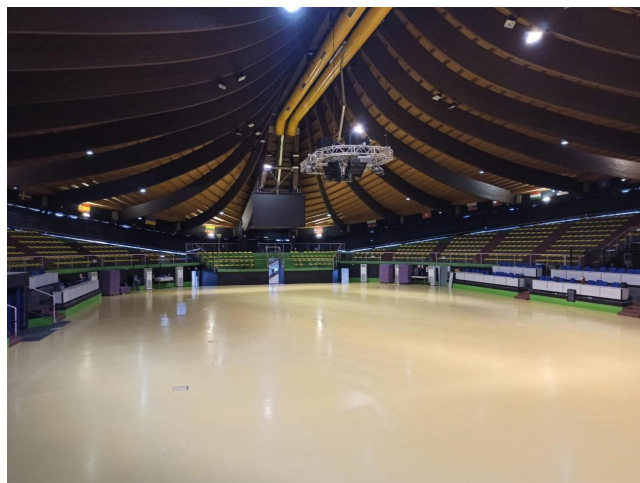

Location 3790

CENTRO SPORTIVO

ROMA (RM) ROMA SUD

Palazzetto sportivo con tribune

Si può consultare la scheda online di questa location all'indirizzo <http://www.inlocation.it/location/3790>