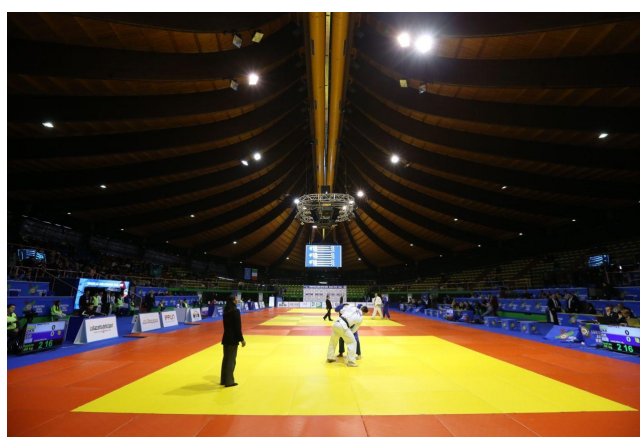

Location 3790

CENTRO SPORTIVO

ROMA (RM) ROMA SUD

Palazzetto sportivo con tribune

Si può consultare la scheda online di questa location all'indirizzo <http://www.inlocation.it/location/3790>