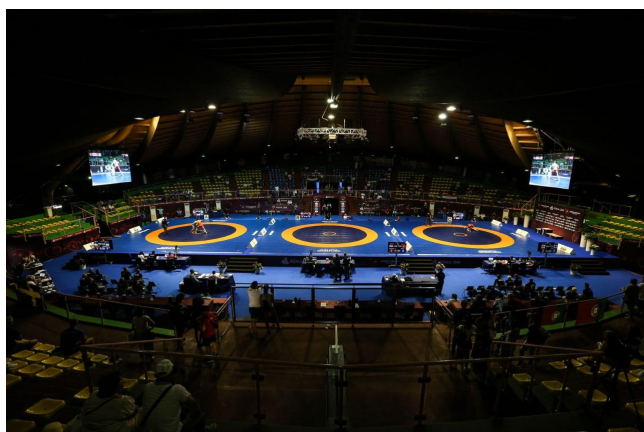

Location 3790

CENTRO SPORTIVO

ROMA (RM) ROMA SUD

Palazzetto sportivo con tribune

Si può consultare la scheda online di questa location all'indirizzo <http://www.inlocation.it/location/3790>