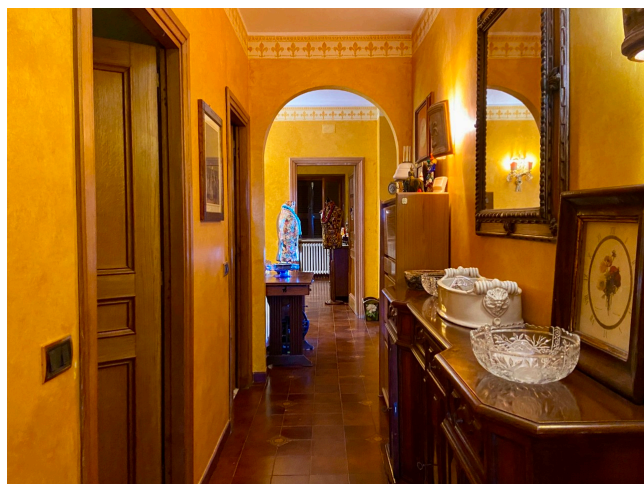

## Location 3787

VILLA  
ANNI 80/90  
ROMA (RM) ROMA NORD

Villa sulla Tiberina, anni 80/90, arredi classici, parcheggi per mezzi tecnici.

Si può consultare la scheda online di questa location all'indirizzo <http://www.inlocation.it/location/3787>