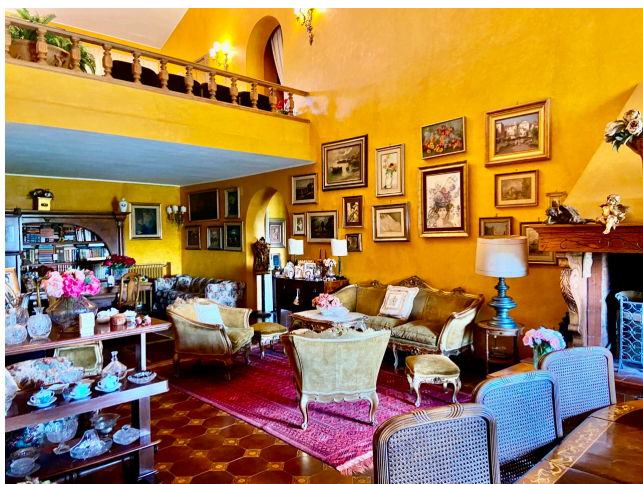

## Location 3787

VILLA  
ANNI 80/90  
ROMA (RM) ROMA NORD

Villa sulla Tiberina, anni 80/90, arredi classici, parcheggi per mezzi tecnici.

Si può consultare la scheda online di questa location all'indirizzo <http://www.inlocation.it/location/3787>