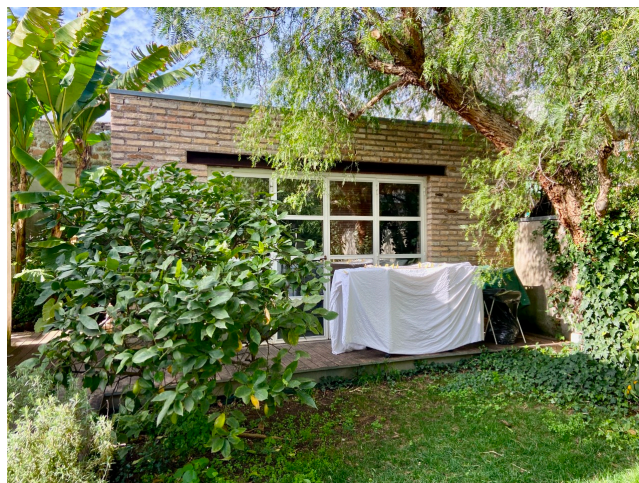

Location 3786

APPARTAMENTO
BOHEMIEN
ROMA (RM)

Villetta/appartamento di grande fascino con ingresso indipendente e giardino. Ingresso, salone con muro a mattoni, cucina con isola a vista e due stanze da letto con servizi.