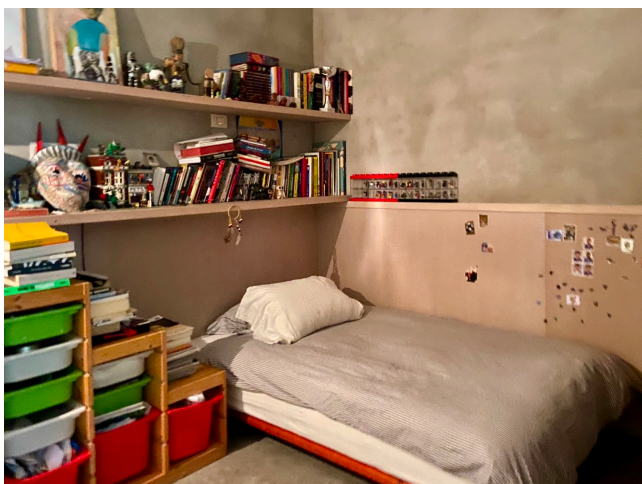

Location 3786

APPARTAMENTO
BOHEMIEN
ROMA (RM)

Villetta/appartamento di grande fascino con ingresso indipendente e giardino. Ingresso, salone con muro a mattoni, cucina con isola a vista e due stanze da letto con servizi.