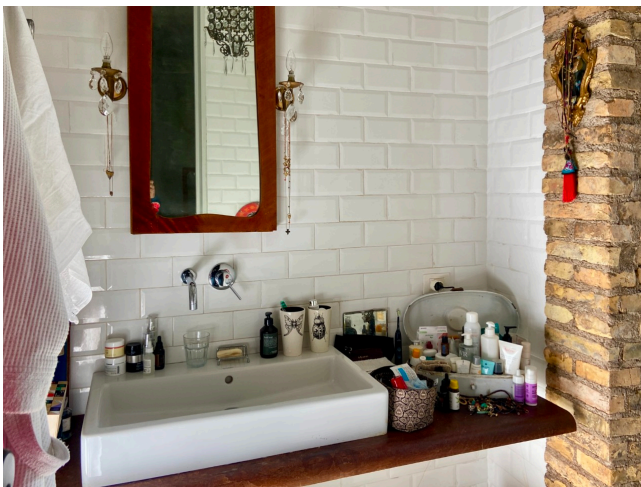

Location 3786

APPARTAMENTO
BOHEMIEN
ROMA (RM)

Villetta/appartamento di grande fascino con ingresso indipendente e giardino. Ingresso, salone con muro a mattoni, cucina con isola a vista e due stanze da letto con servizi.