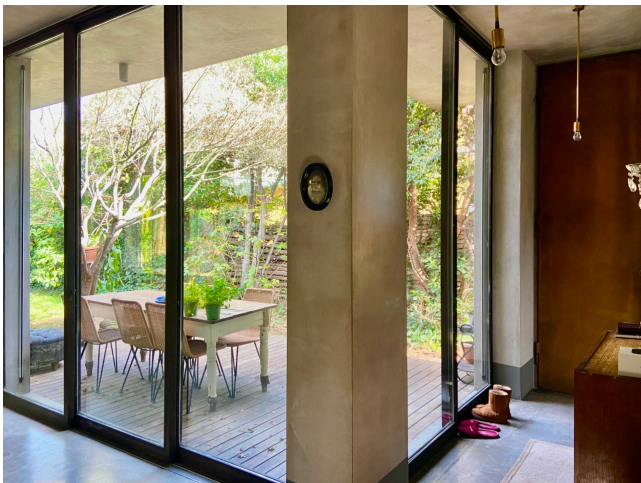

Location 3786

APPARTAMENTO
BOHEMIEN
ROMA (RM)

Villetta/appartamento di grande fascino con ingresso indipendente e giardino. Ingresso, salone con muro a mattoni, cucina con isola a vista e due stanze da letto con servizi.