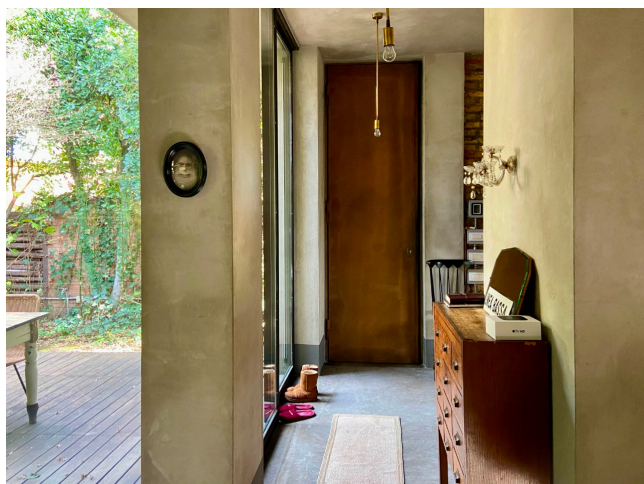

Location 3786

APPARTAMENTO
BOHEMIEN
ROMA (RM)

Villetta/appartamento di grande fascino con ingresso indipendente e giardino. Ingresso, salone con muro a mattoni, cucina con isola a vista e due stanze da letto con servizi.