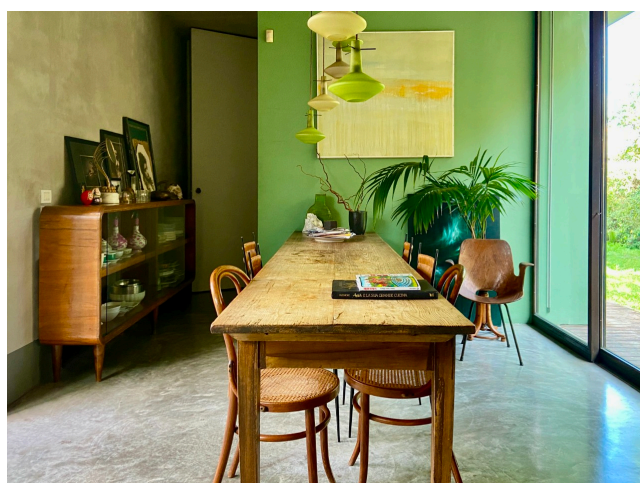

Location 3786

APPARTAMENTO
BOHEMIEN
ROMA (RM)

Villetta/appartamento di grande fascino con ingresso indipendente e giardino. Ingresso, salone con muro a mattoni, cucina con isola a vista e due stanze da letto con servizi.