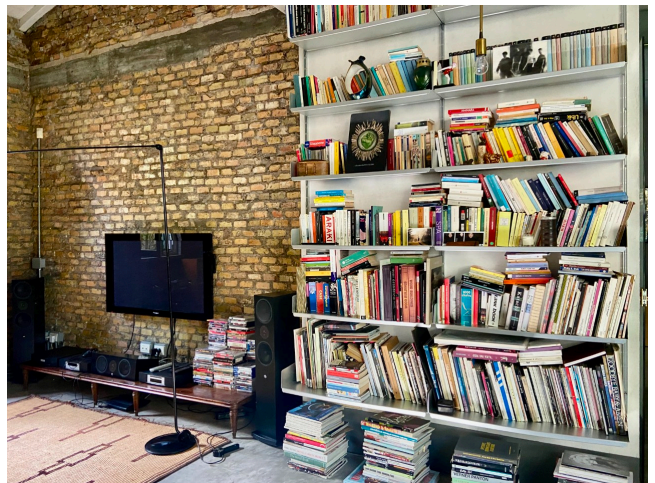

Location 3786

APPARTAMENTO
BOHEMIEN
ROMA (RM)

Villetta/appartamento di grande fascino con ingresso indipendente e giardino. Ingresso, salone con muro a mattoni, cucina con isola a vista e due stanze da letto con servizi.