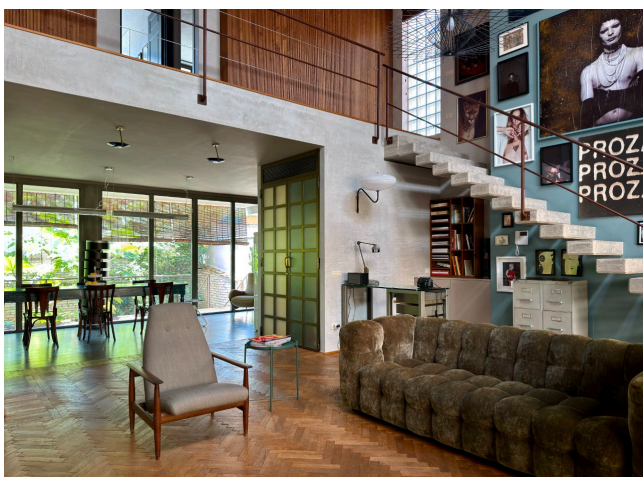

Location 3785

LOFT
BOHEMIEN
ROMA (RM)

Loft grande fascino con cucina a vista, grandi vetrate sul giardino, salone doppia altezza. Al piano di sopra stanza con servizio.

Si può consultare la scheda online di questa location all'indirizzo <http://www.inlocation.it/location/3785>