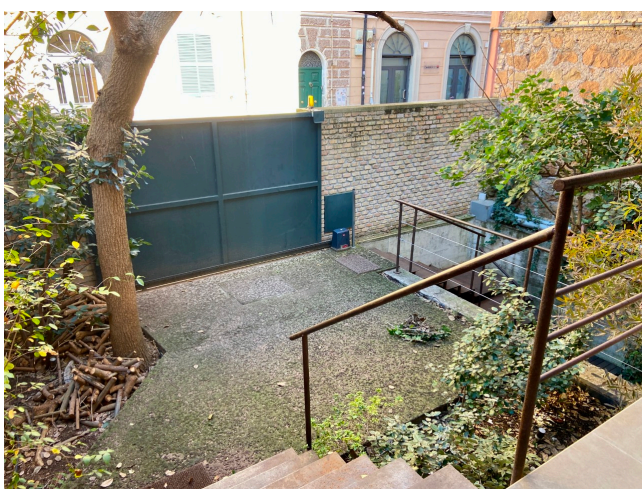

Location 3785

LOFT
BOHEMIEN
ROMA (RM)

Loft grande fascino con cucina a vista, grandi vetrate sul giardino, salone doppia altezza. Al piano di sopra stanza con servizio.

Si può consultare la scheda online di questa location all'indirizzo <http://www.inlocation.it/location/3785>