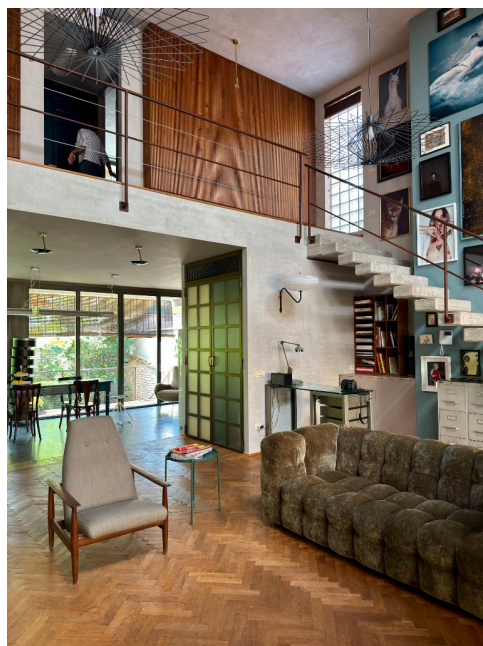

Location 3785

LOFT
BOHEMIEN
ROMA (RM)

Loft grande fascino con cucina a vista, grandi vetrate sul giardino, salone doppia altezza. Al piano di sopra stanza con servizio.

Si può consultare la scheda online di questa location all'indirizzo <http://www.inlocation.it/location/3785>