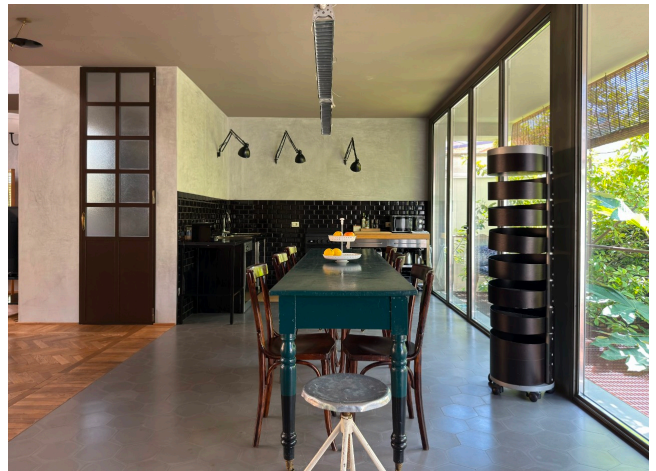

Location 3785

LOFT
BOHEMIEN
ROMA (RM)

Loft grande fascino con cucina a vista, grandi vetrate sul giardino, salone doppia altezza. Al piano di sopra stanza con servizio.

Si può consultare la scheda online di questa location all'indirizzo <http://www.inlocation.it/location/3785>