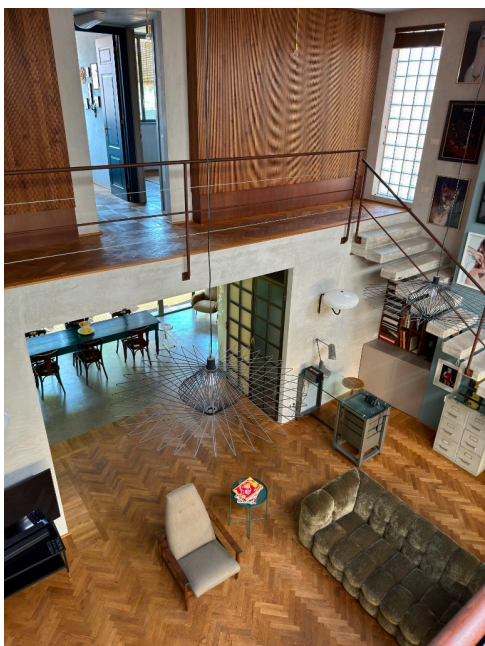

Location 3785

LOFT
BOHEMIEN
ROMA (RM)

Loft grande fascino con cucina a vista, grandi vetrate sul giardino, salone doppia altezza. Al piano di sopra stanza con servizio.

Si può consultare la scheda online di questa location all'indirizzo <http://www.inlocation.it/location/3785>