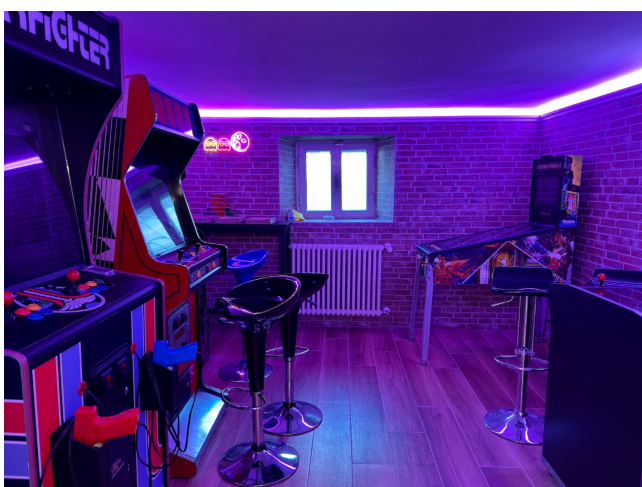

Location 3783

APPARTAMENTO
BOHEMIEN
ROMA (RM) AURELIO

Palazzina cioterra di grande fascino, ingresso piano terra con corridoio su cui si affacciano doppio salone, pranzo e cucina con isola. Scala interna porta al primo piano con corridoio su cui si affacciano studio/biblioteca, due sale hobbyes ed un bagno; al secondo piano corridoio con grande camera da letto padronale e stanza bambini con servizi; ultimo piano con due terrazze; al -1 sala giochi, bagni ed appoggi. Giardino privato intorno alla casa con piscina. Parcheggio privato due mezzi tecnici.