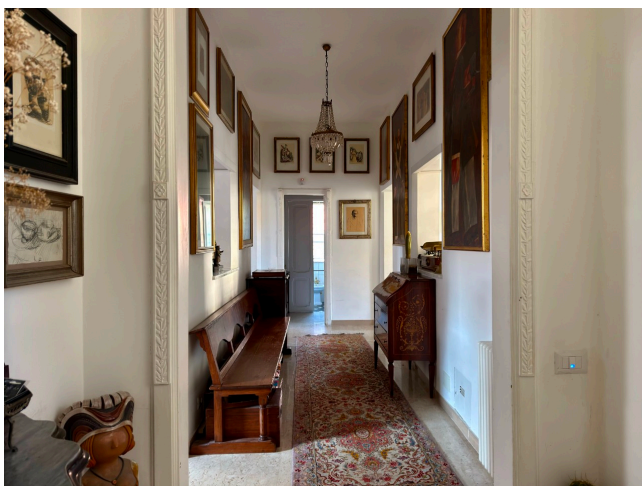

Location 3783

APPARTAMENTO
BOHEMIEN
ROMA (RM) AURELIO

Palazzina cioterra di grande fascino, ingresso piano terra con corridoio su cui si affacciano doppio salone, pranzo e cucina con isola. Scala interna porta al primo piano con corridoio su cui si affacciano studio/biblioteca, due sale hobbyes ed un bagno; al secondo piano corridoio con grande camera da letto padronale e stanza bambini con servizi; ultimo piano con due terrazze; al -1 sala giochi, bagni ed appoggi. Giardino privato intorno alla casa con piscina. Parcheggio privato due mezzi tecnici.