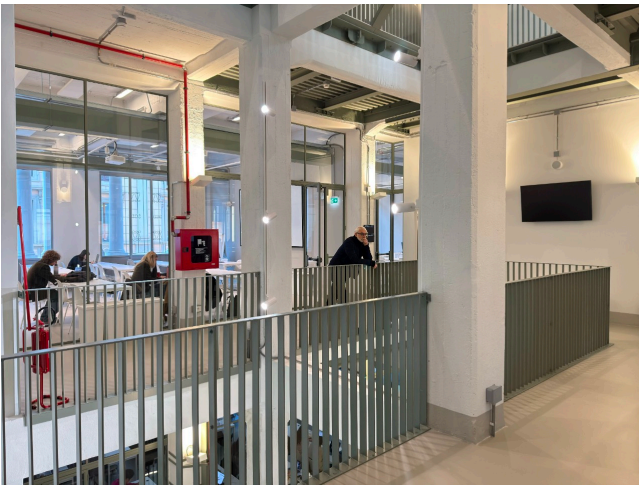

Location 3781

UFFICIO
MODERNO
ROMA (RM) TERMINI - VENETO

Edificio elegante adibito ad uffici, aule e laboratori. 5.000mq di spazi divisi su 6 livelli.

Si può consultare la scheda online di questa location all'indirizzo <http://www.inlocation.it/location/3781>