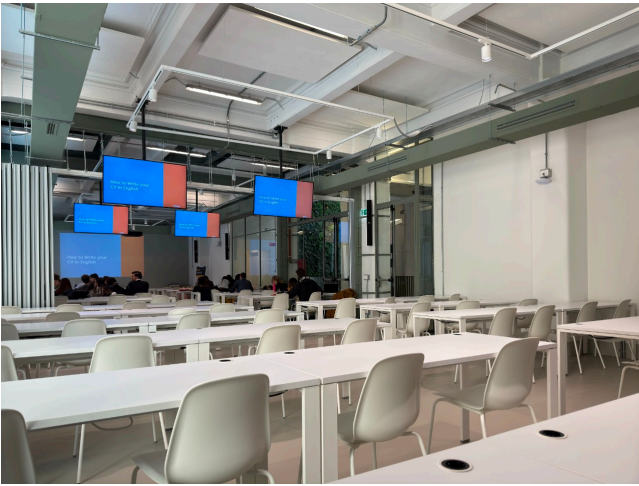

Location 3781

UFFICIO
MODERNO
ROMA (RM) TERMINI - VENETO

Edificio elegante adibito ad uffici, aule e laboratori. 5.000mq di spazi divisi su 6 livelli.

Si può consultare la scheda online di questa location all'indirizzo <http://www.inlocation.it/location/3781>