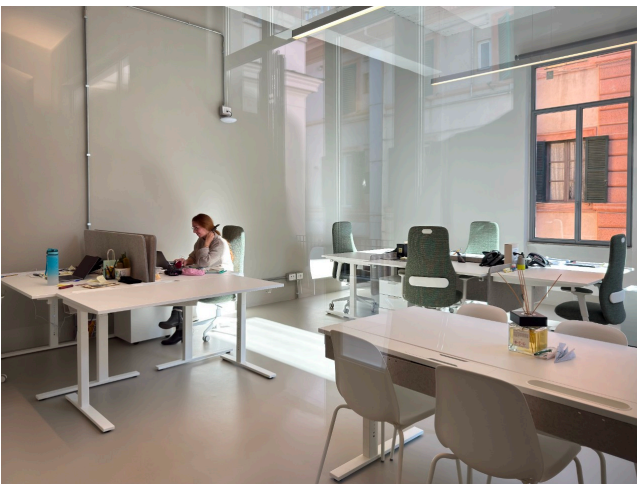

Location 3781

UFFICIO
MODERNO
ROMA (RM) TERMINI - VENETO

Edificio elegante adibito ad uffici, aule e laboratori. 5.000mq di spazi divisi su 6 livelli.

Si può consultare la scheda online di questa location all'indirizzo <http://www.inlocation.it/location/3781>