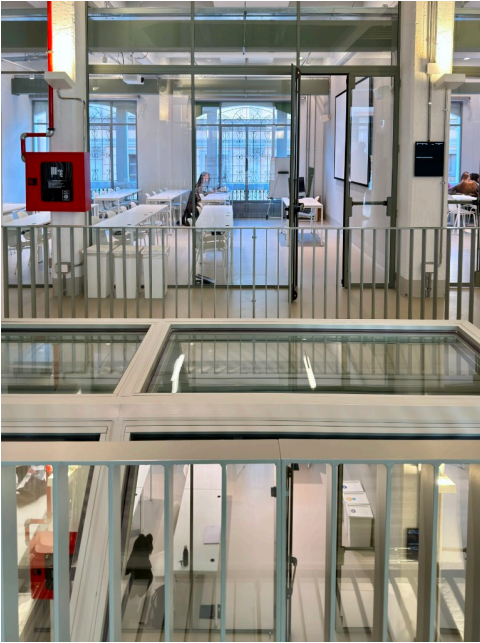

Location 3781

UFFICIO
MODERNO
ROMA (RM) TERMINI - VENETO

Edificio elegante adibito ad uffici, aule e laboratori. 5.000mq di spazi divisi su 6 livelli.

Si può consultare la scheda online di questa location all'indirizzo <http://www.inlocation.it/location/3781>