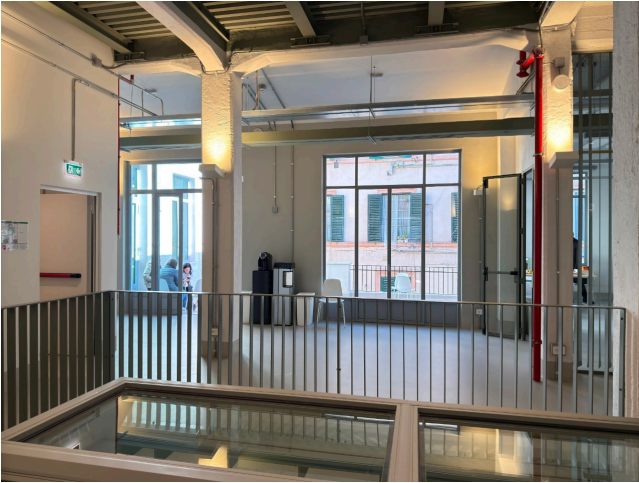

Location 3781

UFFICIO
MODERNO
ROMA (RM) TERMINI - VENETO

Edificio elegante adibito ad uffici, aule e laboratori. 5.000mq di spazi divisi su 6 livelli.

Si può consultare la scheda online di questa location all'indirizzo <http://www.inlocation.it/location/3781>