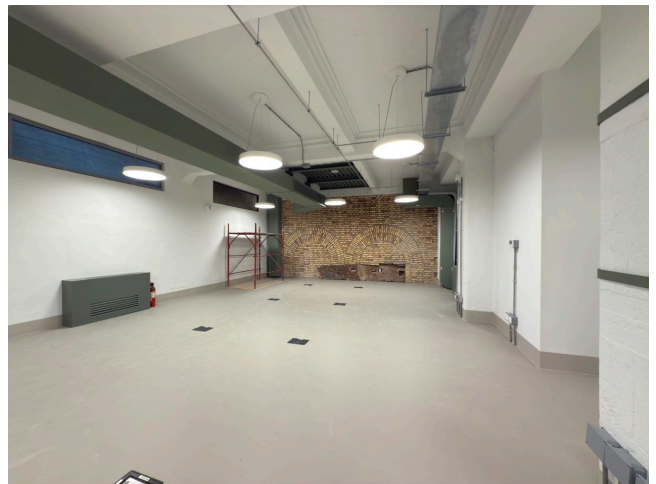

Location 3781

UFFICIO
MODERNO
ROMA (RM) TERMINI - VENETO

Edificio elegante adibito ad uffici, aule e laboratori. 5.000mq di spazi divisi su 6 livelli.

Si può consultare la scheda online di questa location all'indirizzo <http://www.inlocation.it/location/3781>