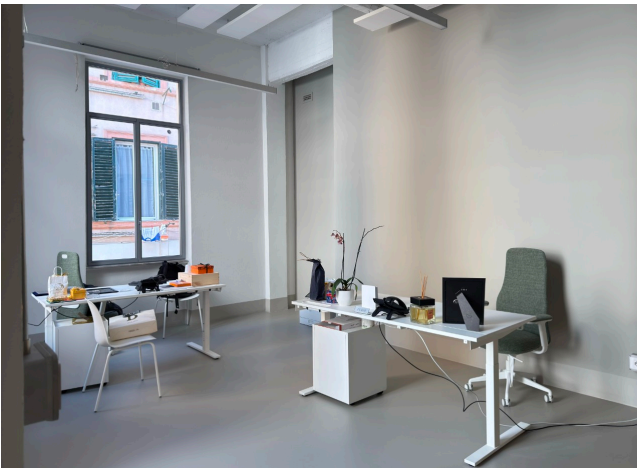

Location 3781

UFFICIO
MODERNO
ROMA (RM) TERMINI - VENETO

Edificio elegante adibito ad uffici, aule e laboratori. 5.000mq di spazi divisi su 6 livelli.

Si può consultare la scheda online di questa location all'indirizzo <http://www.inlocation.it/location/3781>