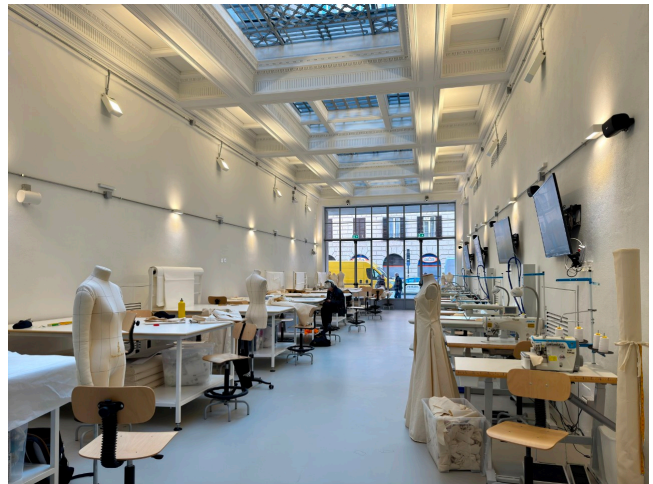

Location 3781

UFFICIO
MODERNO
ROMA (RM) TERMINI - VENETO

Edificio elegante adibito ad uffici, aule e laboratori. 5.000mq di spazi divisi su 6 livelli.

Si può consultare la scheda online di questa location all'indirizzo <http://www.inlocation.it/location/3781>