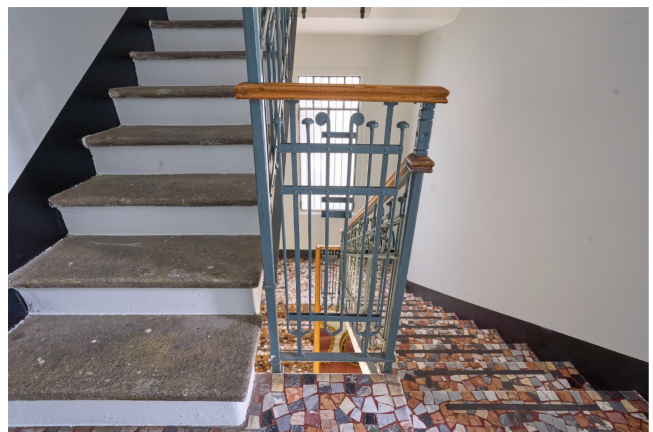

## Location 3780

VILLA  
CONTEMPORANEA  
MILANO (MI)

Edificio cielo terra, ideale per shooting

Si può consultare la scheda online di questa location all'indirizzo <http://www.inlocation.it/location/3780>