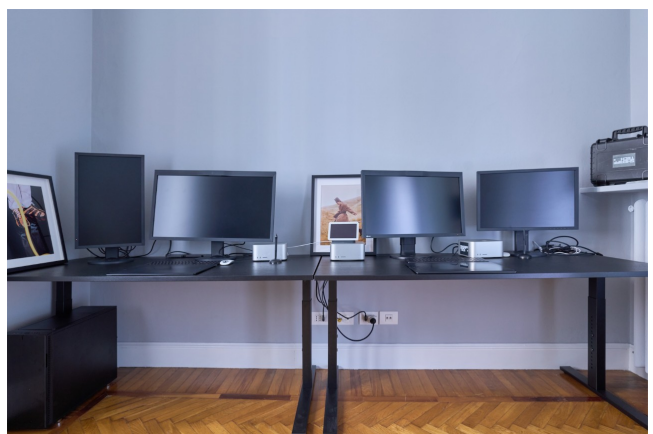

## Location 3780

VILLA  
CONTEMPORANEA  
MILANO (MI)

Edificio cielo terra, ideale per shooting

Si può consultare la scheda online di questa location all'indirizzo <http://www.inlocation.it/location/3780>