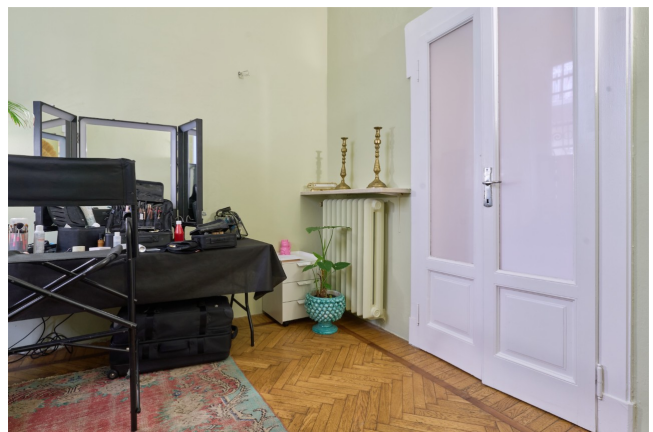

## Location 3780

VILLA  
CONTEMPORANEA  
MILANO (MI)

Edificio cielo terra, ideale per shooting

Si può consultare la scheda online di questa location all'indirizzo <http://www.inlocation.it/location/3780>