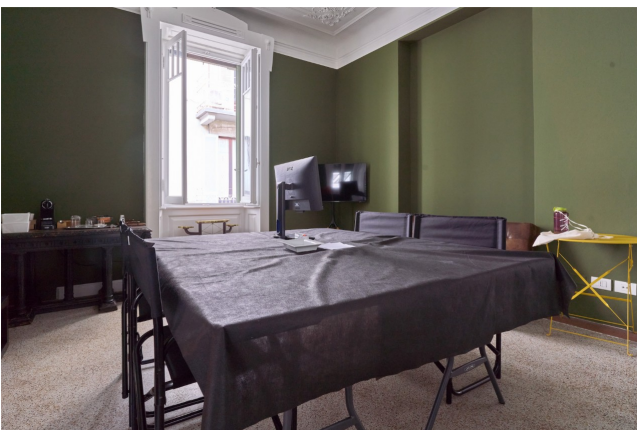

## Location 3780

VILLA  
CONTEMPORANEA  
MILANO (MI)

Edificio cielo terra, ideale per shooting

Si può consultare la scheda online di questa location all'indirizzo <http://www.inlocation.it/location/3780>