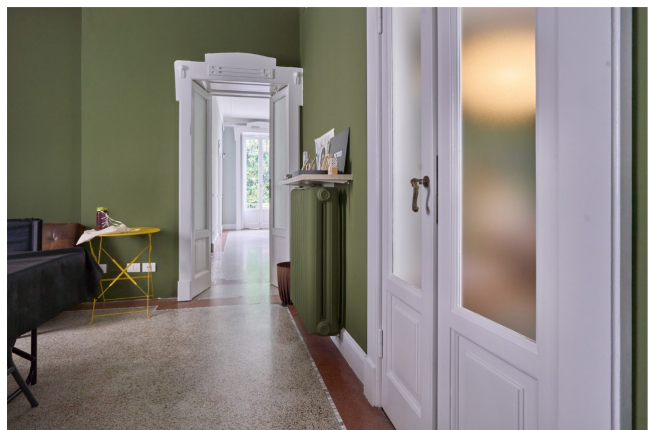

## Location 3780

VILLA  
CONTEMPORANEA  
MILANO (MI)

Edificio cielo terra, ideale per shooting

Si può consultare la scheda online di questa location all'indirizzo <http://www.inlocation.it/location/3780>