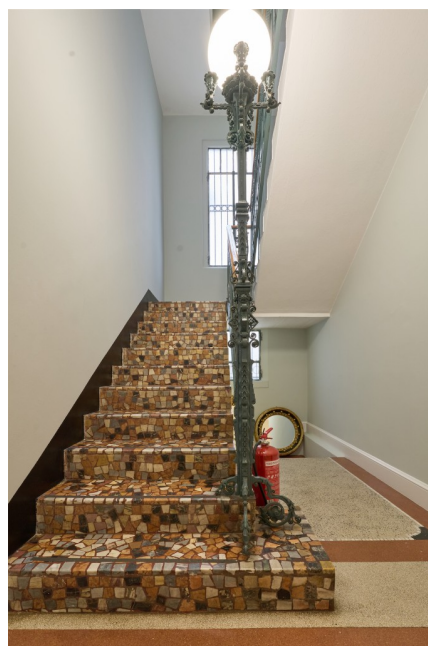

## Location 3780

VILLA  
CONTEMPORANEA  
MILANO (MI)

Edificio cielo terra, ideale per shooting

Si può consultare la scheda online di questa location all'indirizzo <http://www.inlocation.it/location/3780>