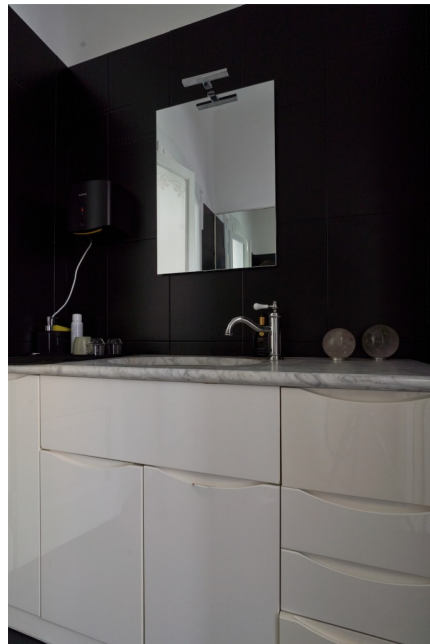

## Location 3780

VILLA  
CONTEMPORANEA  
MILANO (MI)

Edificio cielo terra, ideale per shooting

Si può consultare la scheda online di questa location all'indirizzo <http://www.inlocation.it/location/3780>