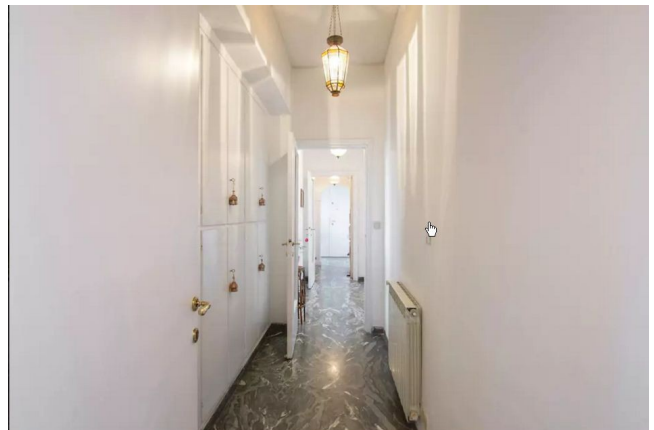

## Location 3779

ATTICO

ANNI 50/70

ROMA (RM) PRATI - VATICANO

Attico con vista su San Pietro, ampi terrazzi tutto intorno all'appartamento. interni anni 50/70, molto luminosa, ascensore al piano. Bellissimo condominio con ottimo posizionamento. Parcheggi comodi