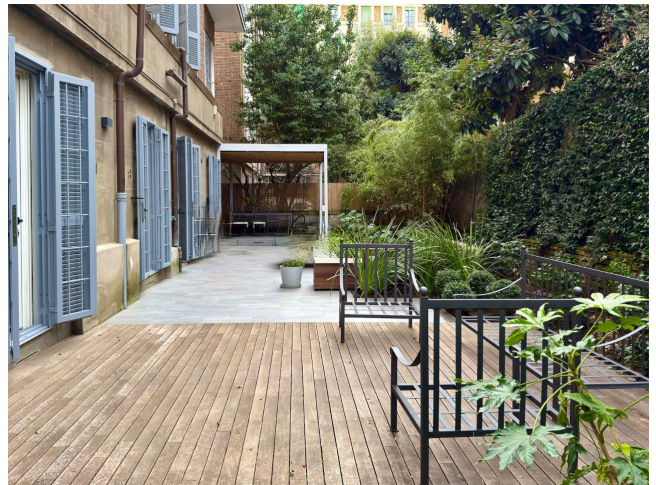

## Location 3774

APPARTAMENTO  
CONTEMPORANEO  
ROMA (RM) SALARIO - TRIESTE

Appartamento a piano terra di recente ristrutturazione dall'atmosfera calda, completamente circondato da ampio giardino di proprietà. Ingresso, cucina, salone, tre camere da letto tutte con affaccio sul giardino. Ingresso privato