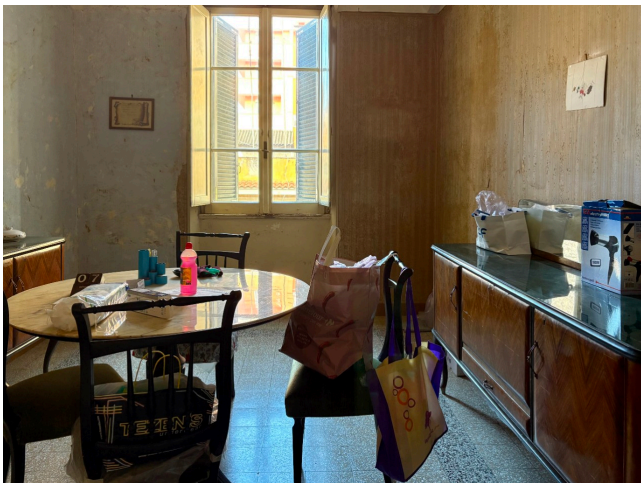

Location 3770

APPARTAMENTO
POPOLARE
ROMA (RM) SAN LORENZO - TIBURTINO

Appartamento popolare a San Lorenzo, mai ristrutturato, al momento non abitato.

Si può consultare la scheda online di questa location all'indirizzo <http://www.inlocation.it/location/3770>