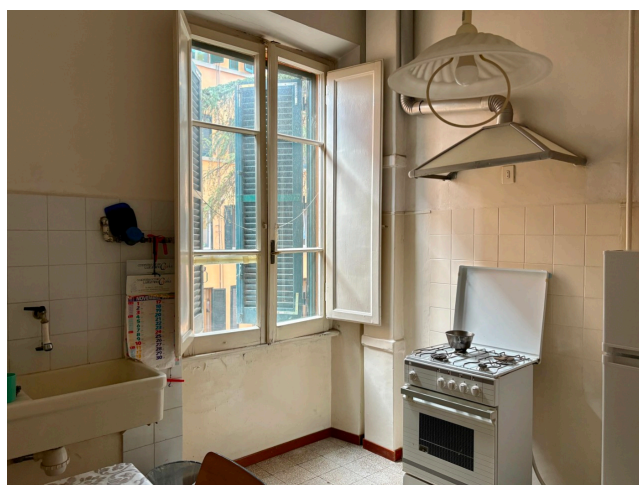

Location 3770

APPARTAMENTO
POPOLARE
ROMA (RM) SAN LORENZO - TIBURTINO

Appartamento popolare a San Lorenzo, mai ristrutturato, al momento non abitato.

Si può consultare la scheda online di questa location all'indirizzo <http://www.inlocation.it/location/3770>