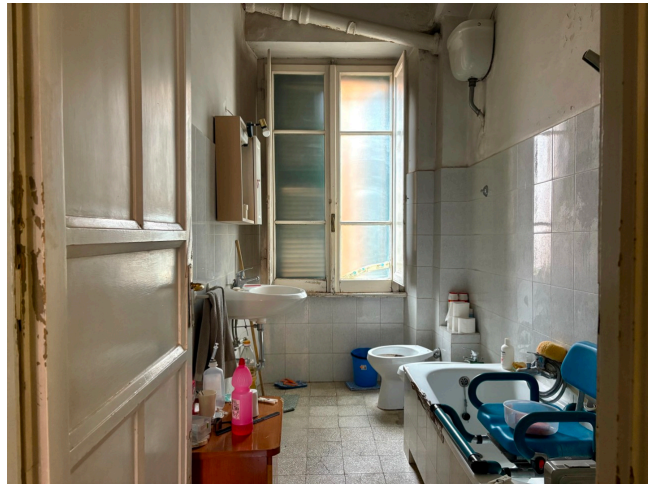

Location 3770

APPARTAMENTO
POPOLARE
ROMA (RM) SAN LORENZO - TIBURTINO

Appartamento popolare a San Lorenzo, mai ristrutturato, al momento non abitato.

Si può consultare la scheda online di questa location all'indirizzo <http://www.inlocation.it/location/3770>