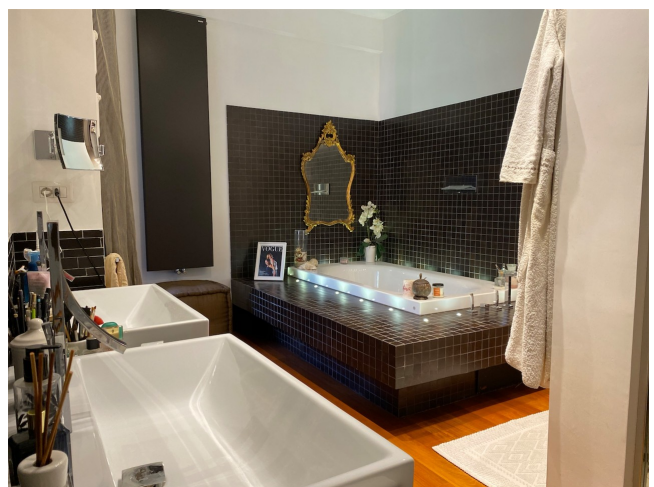

Location 377

APPARTAMENTO
CONTEMPORANEO
ROMA (RM) PONTE MILVIO - FARNESINA - CASSIA

Appartamwento al 1° piano con ingresso su salotto, open su sala da prando e cucina; corridoio su due camere da letto, la seconda spazio open con bagno annesso, grande vasca e cabina armadio.