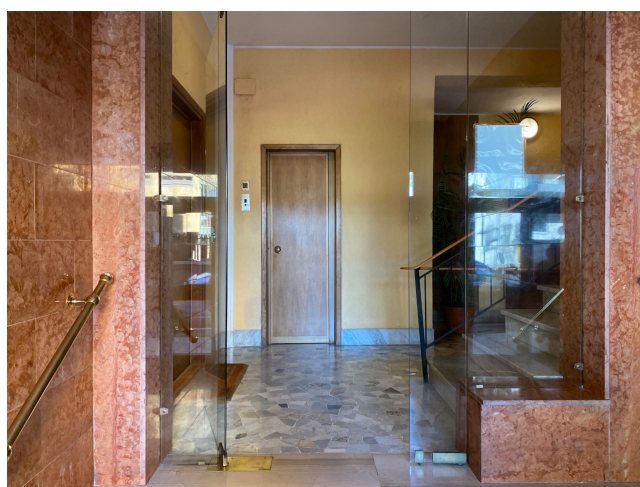

Location 377

APPARTAMENTO
CONTEMPORANEO
ROMA (RM) PONTE MILVIO - FARNESINA - CASSIA

Appartamwento al 1° piano con ingresso su salotto, open su sala da prando e cucina; corridoio su due camere da letto, la seconda spazio open con bagno annesso, grande vasca e cabina armadio.