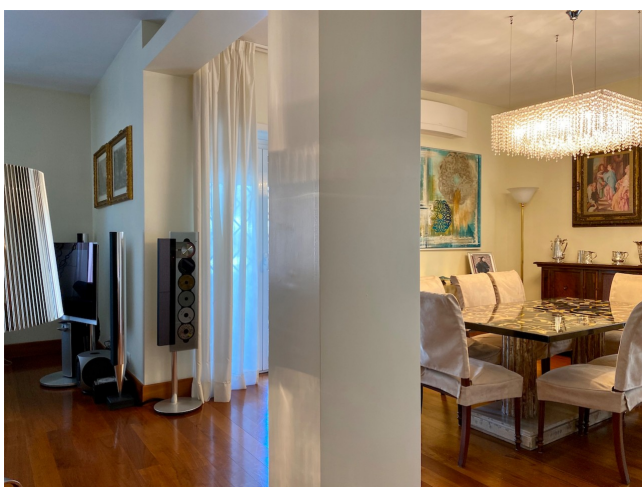

Location 377

APPARTAMENTO
CONTEMPORANEO
ROMA (RM) PONTE MILVIO - FARNESINA - CASSIA

Appartamwento al 1° piano con ingresso su salotto, open su sala da prando e cucina; corridoio su due camere da letto, la seconda spazio open con bagno annesso, grande vasca e cabina armadio.