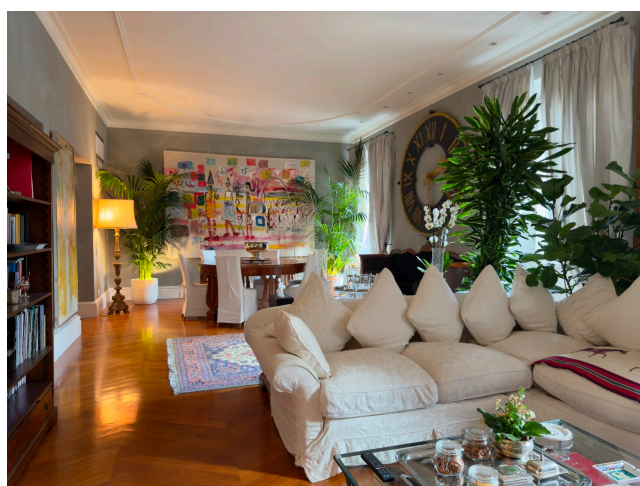

Location 3768

APPARTAMENTO
MODERNO
ROMA (RM) PRATI - VATICANO

Grande appartamento dai toni caldi. Ingresso, salone triplo, cucina, area notte con due stanze da letto e bagni. Finiture lusso.

Si può consultare la scheda online di questa location all'indirizzo <http://www.inlocation.it/location/3768>