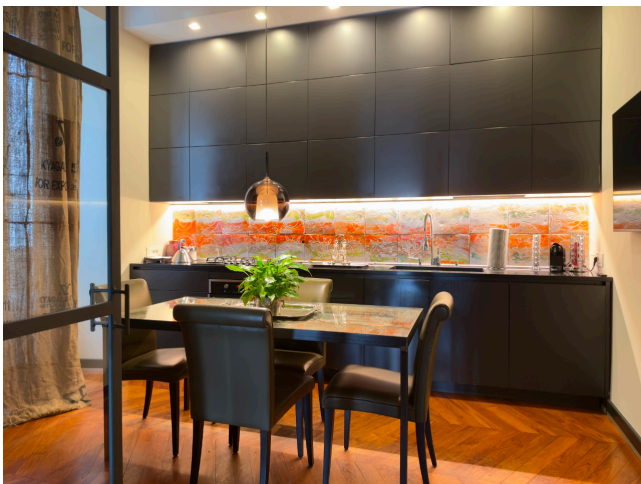

Location 3768

APPARTAMENTO
MODERNO
ROMA (RM) PRATI - VATICANO

Grande appartamento dai toni caldi. Ingresso, salone triplo, cucina, area notte con due stanze da letto e bagni. Finiture lusso.

Si può consultare la scheda online di questa location all'indirizzo <http://www.inlocation.it/location/3768>