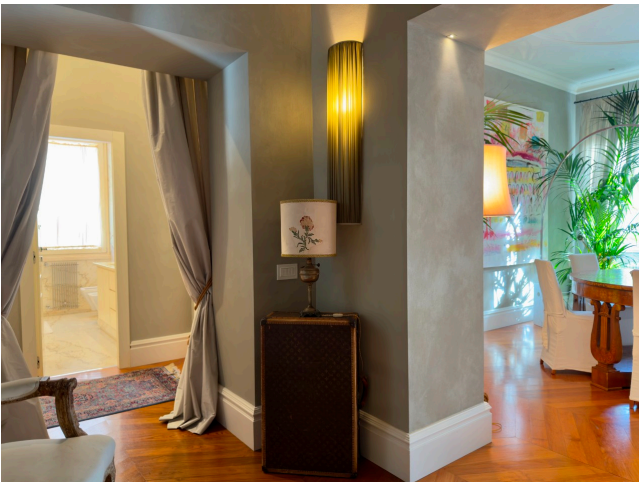

Location 3768

APPARTAMENTO
MODERNO
ROMA (RM) PRATI - VATICANO

Grande appartamento dai toni caldi. Ingresso, salone triplo, cucina, area notte con due stanze da letto e bagni. Finiture lusso.

Si può consultare la scheda online di questa location all'indirizzo <http://www.inlocation.it/location/3768>