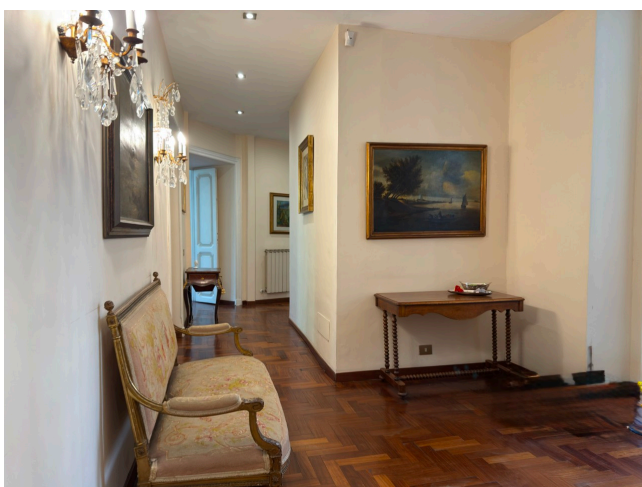

Location 3767

APPARTAMENTO

ANNI 50/70

ROMA (RM) PRATI - VATICANO

VENDUTO - al momento non disponibile - Grande appartamento al primo piano di 220 mq. Lungo corridoio su cui si affacciano lo studio, i 2 saloni di rappresentanza, cucina, e quattro stanze da letto con servizi. Al momento non abitata.