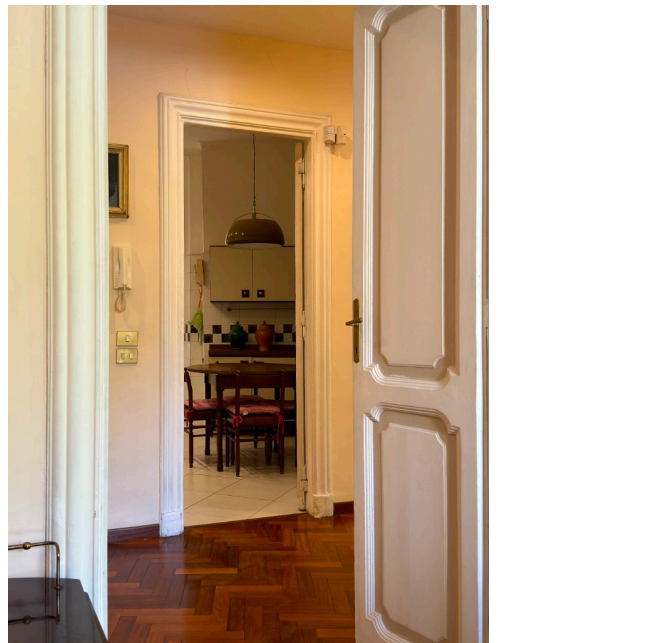

Location 3767

APPARTAMENTO

ANNI 50/70

ROMA (RM) PRATI - VATICANO

VENDUTO - al momento non disponibile - Grande appartamento al primo piano di 220 mq. Lungo corridoio su cui si affacciano lo studio, i 2 saloni di rappresentanza, cucina, e quattro stanze da letto con servizi. Al momento non abitata.