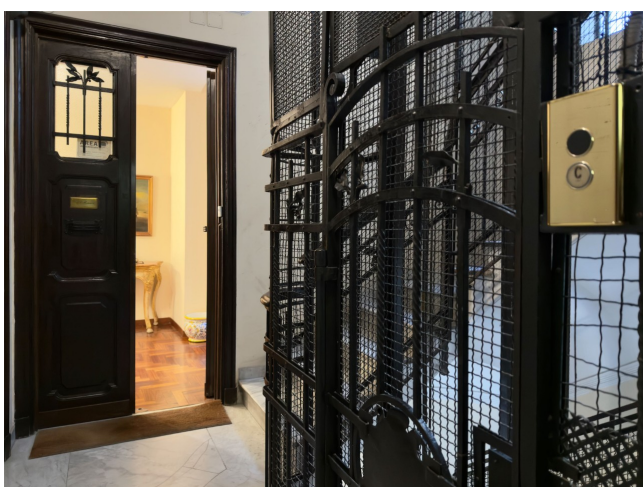

Location 3767

APPARTAMENTO

ANNI 50/70

ROMA (RM) PRATI - VATICANO

VENDUTO - al momento non disponibile - Grande appartamento al primo piano di 220 mq. Lungo corridoio su cui si affacciano lo studio, i 2 saloni di rappresentanza, cucina, e quattro stanze da letto con servizi. Al momento non abitata.