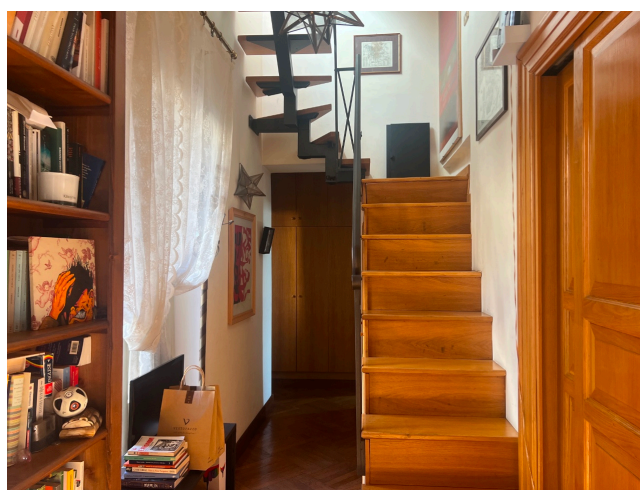

Location 3766

ATTICO
CONTEMPORANEO
ROMA (RM) NAVONA / CAMPO DE' FIORI / PANTHEON

Disponibile su richiesta. Attico e superattico con vista sui monumenti storici del centro di Roma. Terrazzo scenico. Appartamento adiacente.