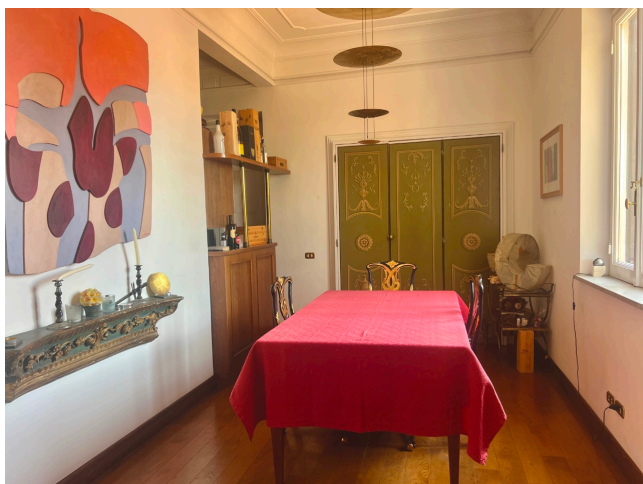

Location 3766

ATTICO
CONTEMPORANEO
ROMA (RM) NAVONA / CAMPO DE' FIORI / PANTHEON

Disponibile su richiesta. Attico e superattico con vista sui monumenti storici del centro di Roma. Terrazzo scenico. Appartamento adiacente.