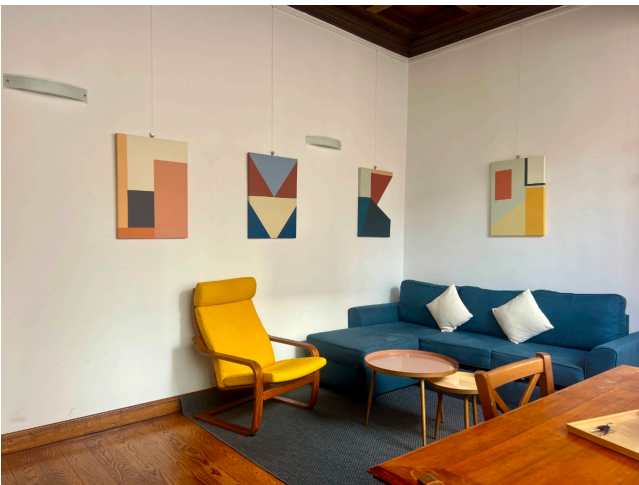

Location 3766

ATTICO
CONTEMPORANEO
ROMA (RM) NAVONA / CAMPO DE' FIORI / PANTHEON

Disponibile su richiesta. Attico e superattico con vista sui monumenti storici del centro di Roma. Terrazzo scenico. Appartamento adiacente.