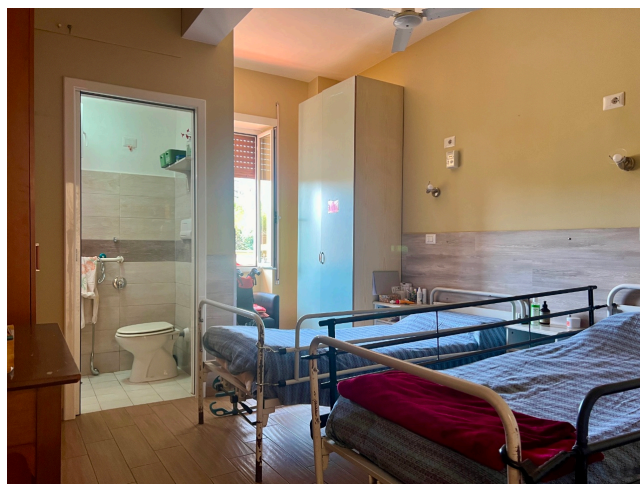

Location 3765

RSA CASA DI RIPOSO
ANNI 80/90
ROMA (RM) ROMA EST

Casa di riposo per anziani con giardino e mensa.

Si può consultare la scheda online di questa location all'indirizzo <http://www.inlocation.it/location/3765>