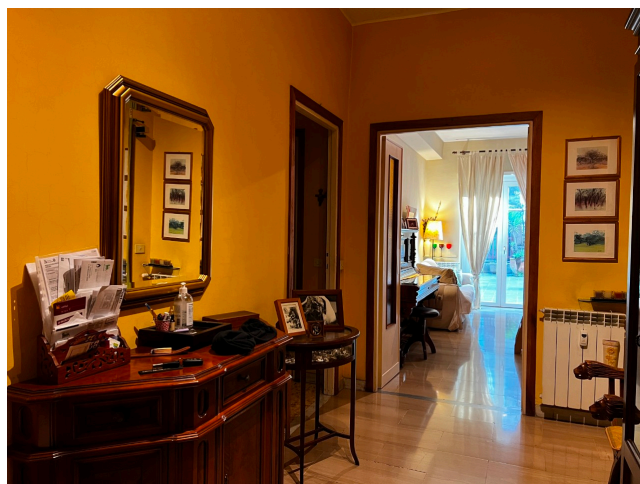

## Location 3758

APPARTAMENTO  
POPOLARE  
ROMA (RM) GIANICOLO - MONTEVERDE

Appartamento al piano terra con ampia terrazza a livello, due stanze da letto, servizi e cucina.

Si può consultare la scheda online di questa location all'indirizzo <http://www.inlocation.it/location/3758>