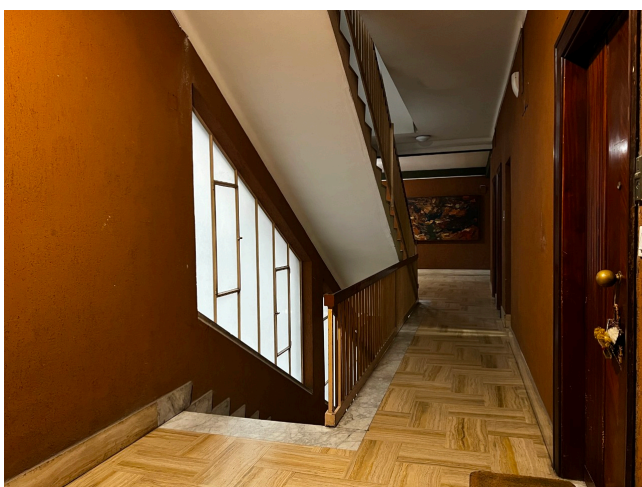

## Location 3758

APPARTAMENTO  
POPOLARE  
ROMA (RM) GIANICOLO - MONTEVERDE

Appartamento al piano terra con ampia terrazza a livello, due stanze da letto, servizi e cucina.

Si può consultare la scheda online di questa location all'indirizzo <http://www.inlocation.it/location/3758>