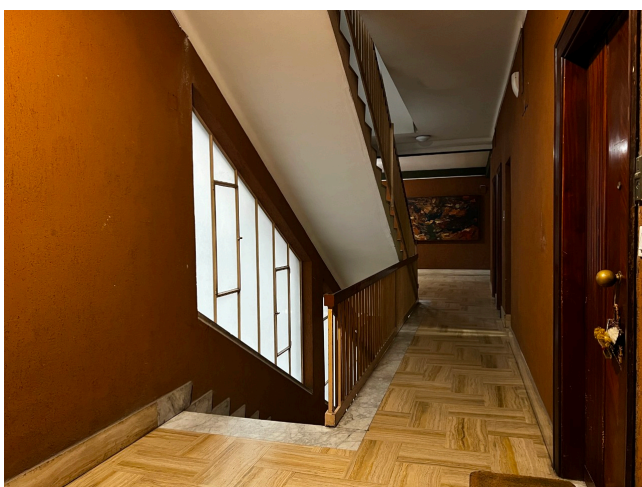

Location 3758

APPARTAMENTO
POPOLARE
ROMA (RM) GIANICOLO - MONTEVERDE

Appartamento al piano terra con ampia terrazza a livello, due stanze da letto, servizi e cucina.

Si può consultare la scheda online di questa location all'indirizzo <http://www.inlocation.it/location/3758>