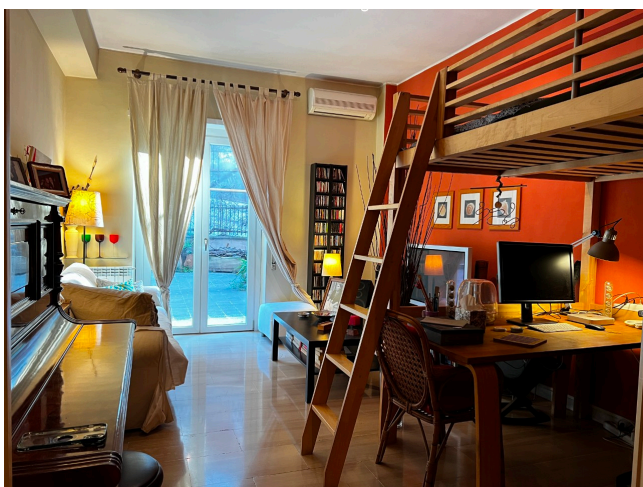

## Location 3758

APPARTAMENTO  
POPOLARE  
ROMA (RM) GIANICOLO - MONTEVERDE

Appartamento al piano terra con ampia terrazza a livello, due stanze da letto, servizi e cucina.

Si può consultare la scheda online di questa location all'indirizzo <http://www.inlocation.it/location/3758>