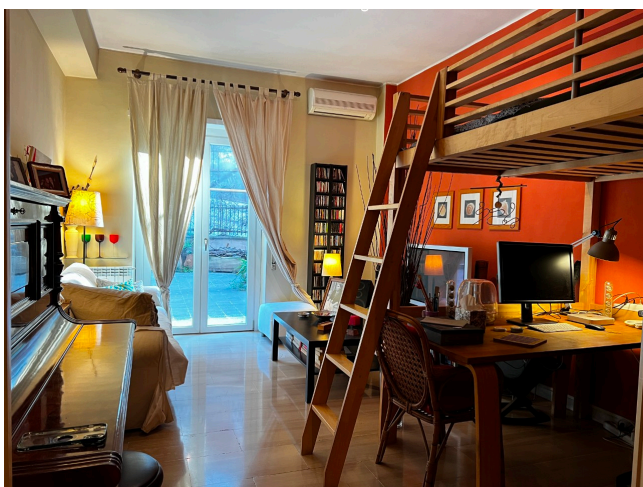

Location 3758

APPARTAMENTO
POPOLARE
ROMA (RM) GIANICOLO - MONTEVERDE

Appartamento al piano terra con ampia terrazza a livello, due stanze da letto, servizi e cucina.

Si può consultare la scheda online di questa location all'indirizzo <http://www.inlocation.it/location/3758>