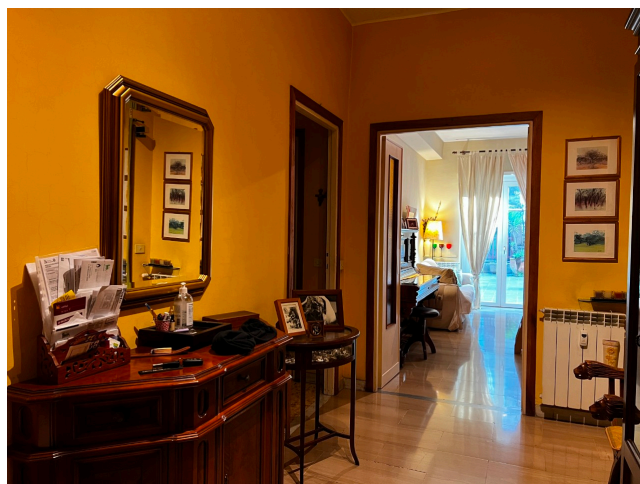

Location 3758

APPARTAMENTO
POPOLARE
ROMA (RM) GIANICOLO - MONTEVERDE

Appartamento al piano terra con ampia terrazza a livello, due stanze da letto, servizi e cucina.

Si può consultare la scheda online di questa location all'indirizzo <http://www.inlocation.it/location/3758>