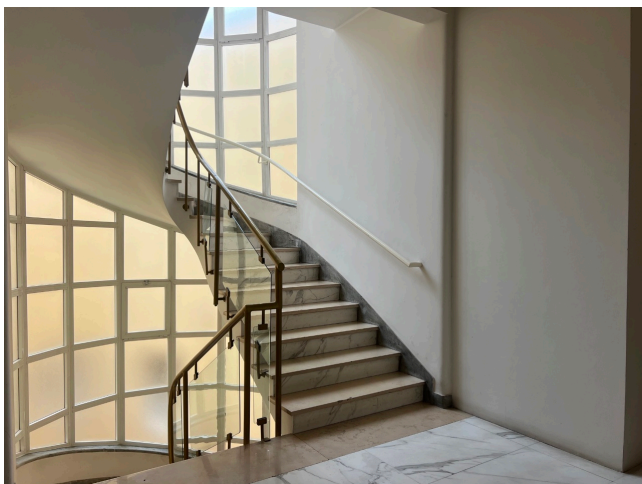

Location 3755

APPARTAMENTO

ANNI 50/70

ROMA (RM) PARIOLI - PINCIANO - FLAMINIO

Appartamento dell'epoca con arredi e finiture lussuose.
Salone doppio e grande cucina.

Si può consultare la scheda online di questa location all'indirizzo <http://www.inlocation.it/location/3755>