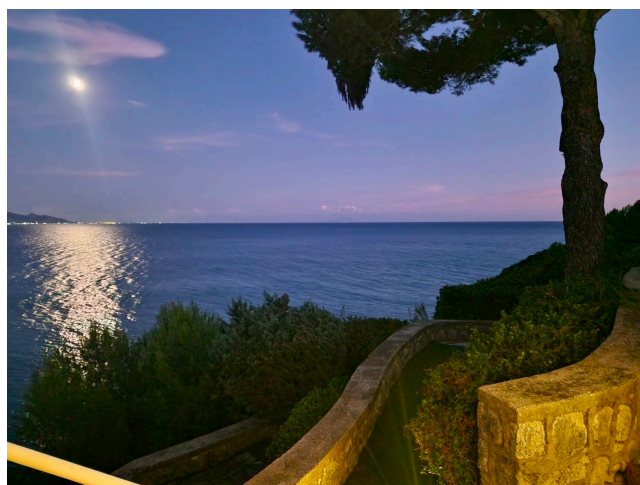

Location 3753

VILLA
MARE
SCAURI (LT)

Villa a picco sul mare, di recente ristrutturazione, 140mq interni e 50mq di terrazze.

Si può consultare la scheda online di questa location all'indirizzo <http://www.inlocation.it/location/3753>