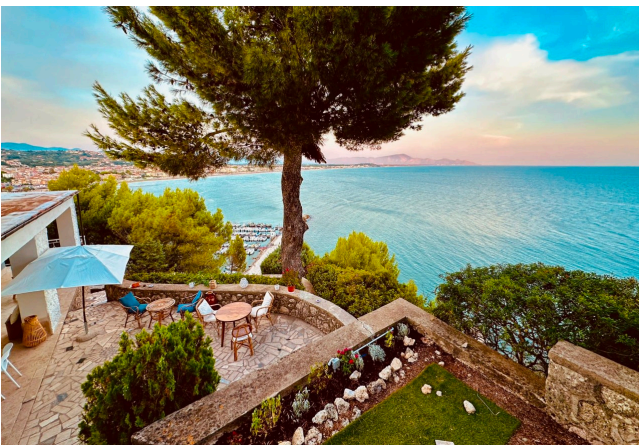

Location 3753

VILLA
MARE
SCAURI (LT)

Villa a picco sul mare, di recente ristrutturazione, 140mq interni e 50mq di terrazze.

Si può consultare la scheda online di questa location all'indirizzo <http://www.inlocation.it/location/3753>