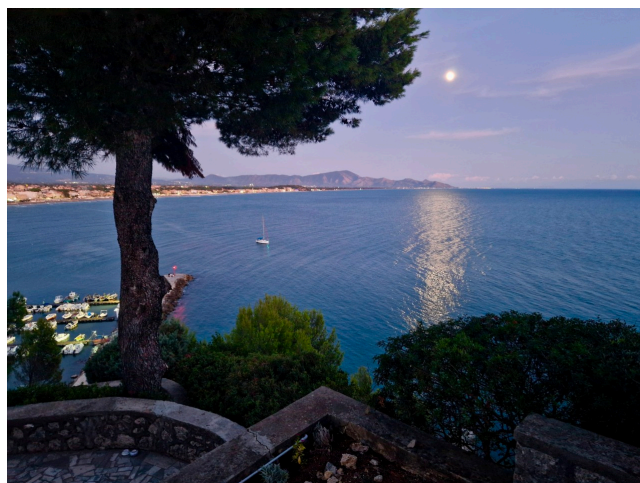

Location 3753

VILLA
MARE
SCAURI (LT)

Villa a picco sul mare, di recente ristrutturazione, 140mq interni e 50mq di terrazze.

Si può consultare la scheda online di questa location all'indirizzo <http://www.inlocation.it/location/3753>