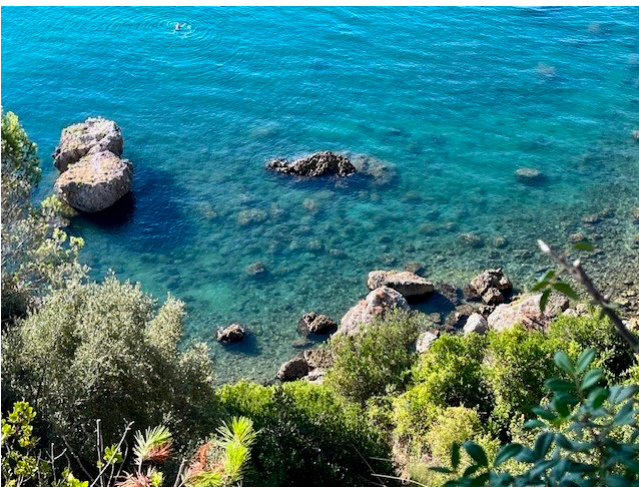

Location 3753

VILLA
MARE
SCAURI (LT)

Villa a picco sul mare, di recente ristrutturazione, 140mq interni e 50mq di terrazze.

Si può consultare la scheda online di questa location all'indirizzo <http://www.inlocation.it/location/3753>