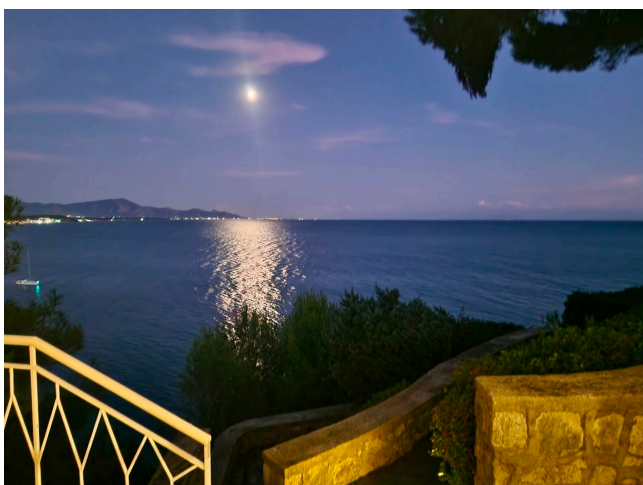

Location 3753

VILLA
MARE
SCAURI (LT)

Villa a picco sul mare, di recente ristrutturazione, 140mq interni e 50mq di terrazze.

Si può consultare la scheda online di questa location all'indirizzo <http://www.inlocation.it/location/3753>