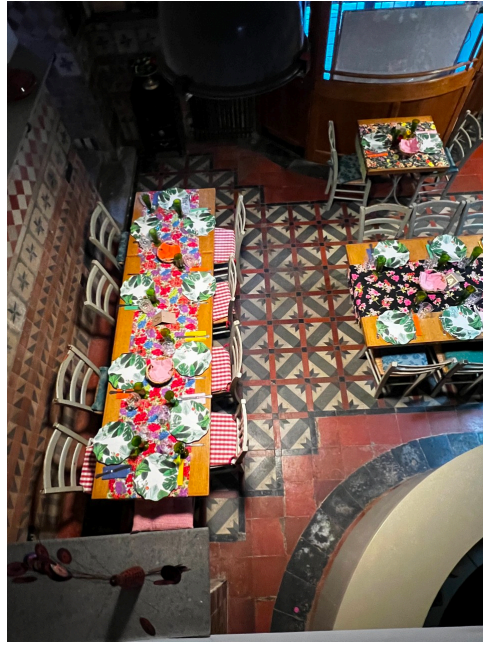

Location 3751

RISTORANTE
BOHEMIEN
ROMA (RM) ROMA NORD

Ristorante nel bosco con grande veranda, piano inferiore in stile trattoria; al momento il ristorante non è aperto al pubblico.

Si può consultare la scheda online di questa location all'indirizzo <http://www.inlocation.it/location/3751>