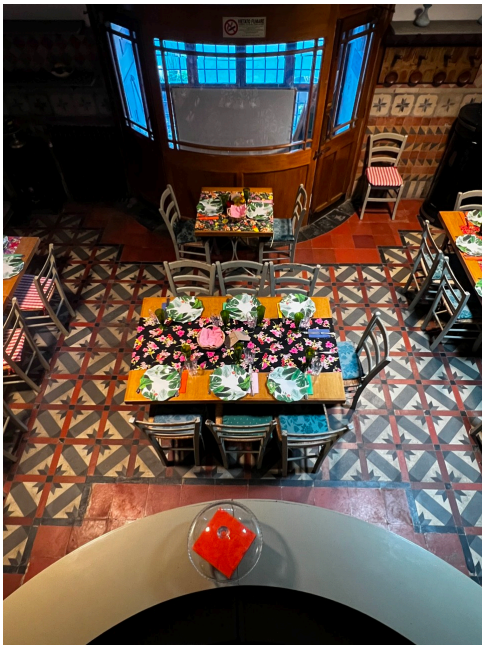

Location 3751

RISTORANTE
BOHEMIEN
ROMA (RM) ROMA NORD

Ristorante nel bosco con grande veranda, piano inferiore in stile trattoria; al momento il ristorante non è aperto al pubblico.

Si può consultare la scheda online di questa location all'indirizzo <http://www.inlocation.it/location/3751>