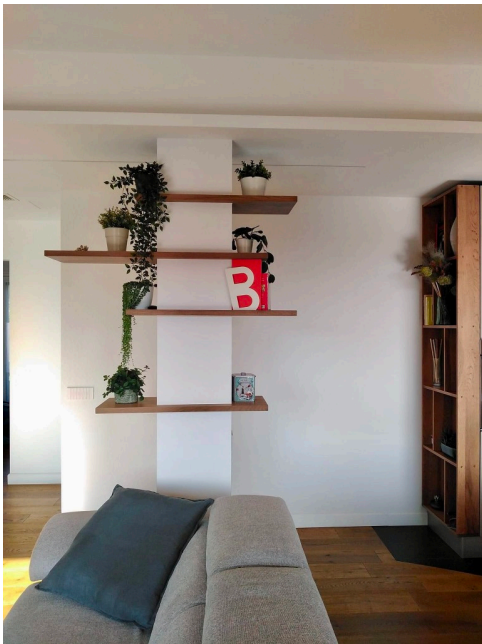

## Location 3748

VILLA  
MODERNA  
ARICCIA (RM) ROMA SUD

Villetta ad Ariccia con giardino e veranda esterna. Ingresso su spazio open con cucina a vista, al piano superiore zona notte.

Si può consultare la scheda online di questa location all'indirizzo <http://www.inlocation.it/location/3748>