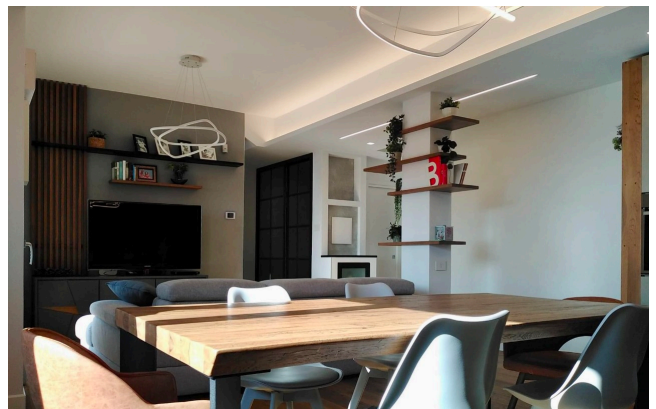

## Location 3748

VILLA  
MODERNA  
ARICCIA (RM) ROMA SUD

Villetta ad Ariccia con giardino e veranda esterna. Ingresso su spazio open con cucina a vista, al piano superiore zona notte.

Si può consultare la scheda online di questa location all'indirizzo <http://www.inlocation.it/location/3748>