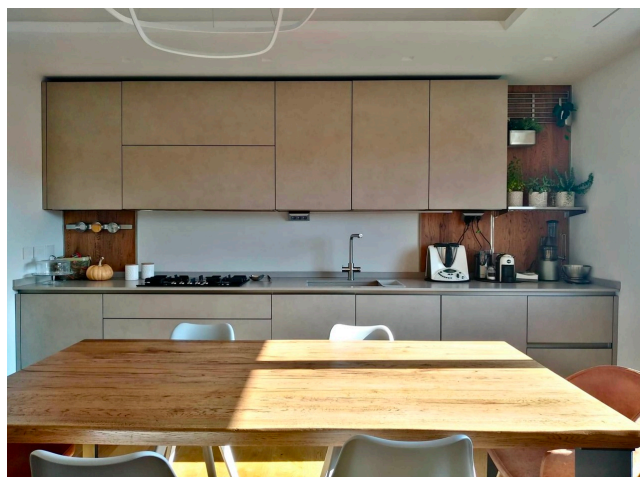

## Location 3748

VILLA  
MODERNA  
ARICCIA (RM) ROMA SUD

Villetta ad Ariccia con giardino e veranda esterna. Ingresso su spazio open con cucina a vista, al piano superiore zona notte.

Si può consultare la scheda online di questa location all'indirizzo <http://www.inlocation.it/location/3748>