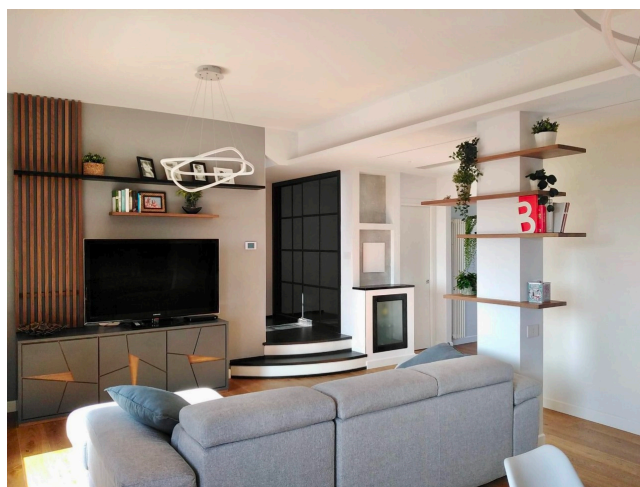

## Location 3748

VILLA  
MODERNA  
ARICCIA (RM) ROMA SUD

Villetta ad Ariccia con giardino e veranda esterna. Ingresso su spazio open con cucina a vista, al piano superiore zona notte.

Si può consultare la scheda online di questa location all'indirizzo <http://www.inlocation.it/location/3748>