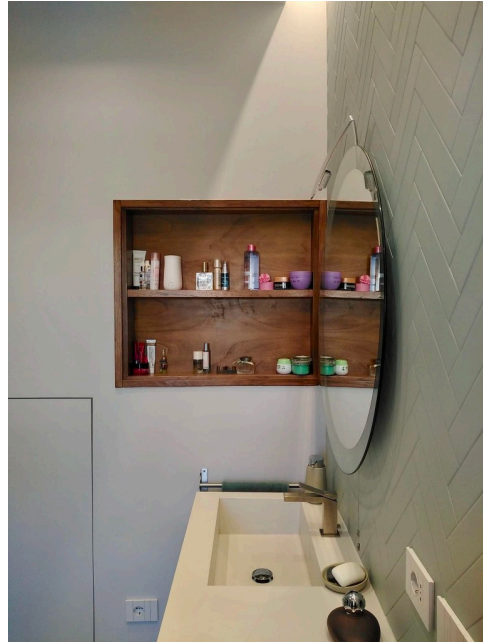

## Location 3748

VILLA  
MODERNA  
ARICCIA (RM) ROMA SUD

Villetta ad Ariccia con giardino e veranda esterna. Ingresso su spazio open con cucina a vista, al piano superiore zona notte.

Si può consultare la scheda online di questa location all'indirizzo <http://www.inlocation.it/location/3748>