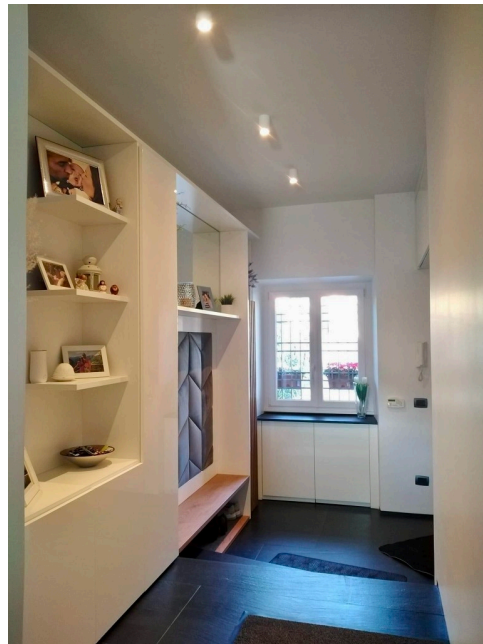

## Location 3748

VILLA  
MODERNA  
ARICCIA (RM) ROMA SUD

Villetta ad Ariccia con giardino e veranda esterna. Ingresso su spazio open con cucina a vista, al piano superiore zona notte.

Si può consultare la scheda online di questa location all'indirizzo <http://www.inlocation.it/location/3748>