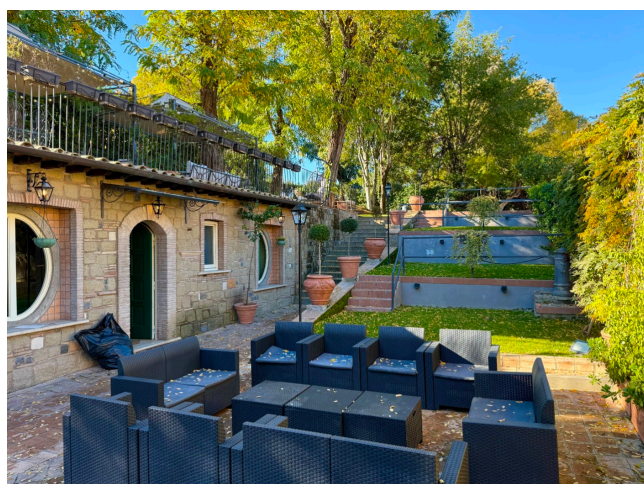

Location 3747

VILLA
CLASSICA
ROMA (RM) GIANICOLO - MONTEVERDE

Borghetto tra le mura romane, 2 case adiacenti con giardino terrazzato ed arredato, vasca idromassaggio esterna, palestra.

Si può consultare la scheda online di questa location all'indirizzo <http://www.inlocation.it/location/3747>