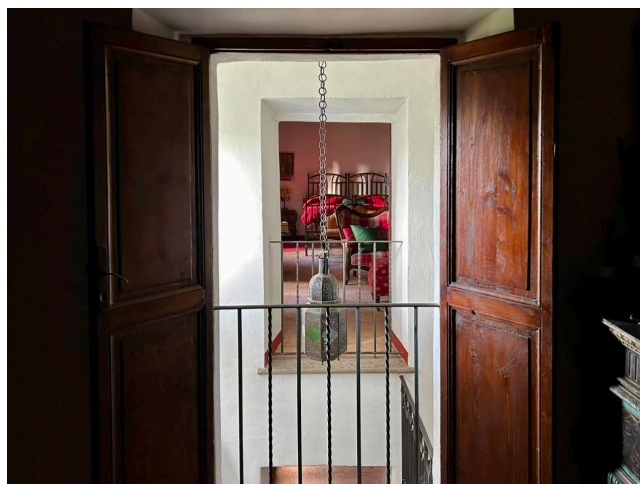

## Location 3744

CASALE  
ANTICO  
CANALE MONTERANO (RM)

Antico Casale vicino a Bracciano con varie ambientazioni,  
cortile e giardino.

Si può consultare la scheda online di questa location all'indirizzo <http://www.inlocation.it/location/3744>