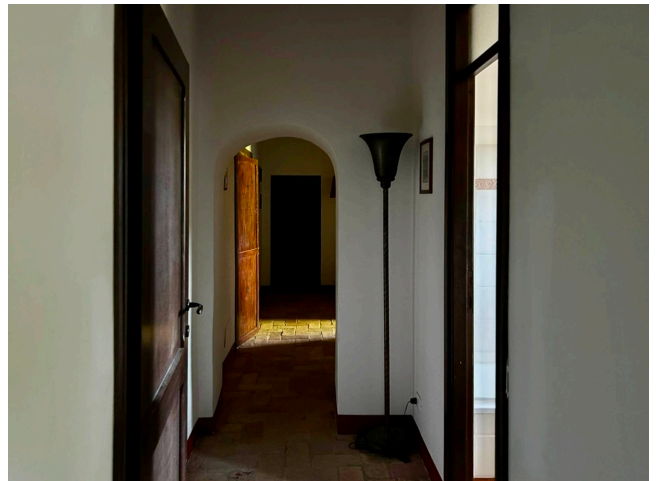

## Location 3744

CASALE  
ANTICO  
CANALE MONTERANO (RM)

Antico Casale vicino a Bracciano con varie ambientazioni,  
cortile e giardino.

Si può consultare la scheda online di questa location all'indirizzo <http://www.inlocation.it/location/3744>