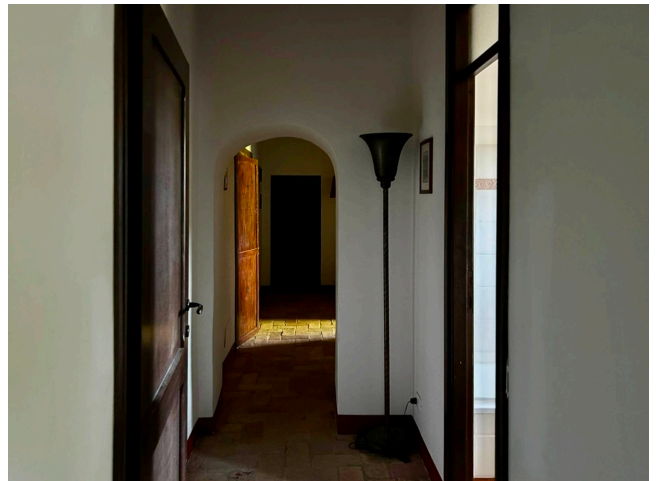

Location 3744

CASALE
ANTICO
CANALE MONTERANO (RM)

Antico Casale vicino a Bracciano con varie ambientazioni,
cortile e giardino.

Si può consultare la scheda online di questa location all'indirizzo <http://www.inlocation.it/location/3744>