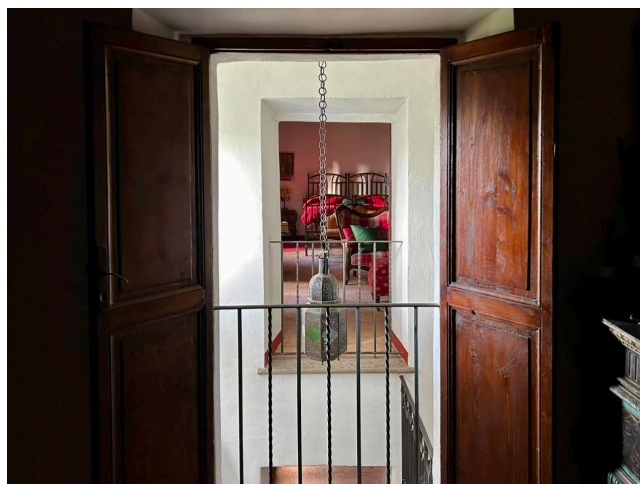

Location 3744

CASALE
ANTICO
CANALE MONTERANO (RM)

Antico Casale vicino a Bracciano con varie ambientazioni,
cortile e giardino.

Si può consultare la scheda online di questa location all'indirizzo <http://www.inlocation.it/location/3744>