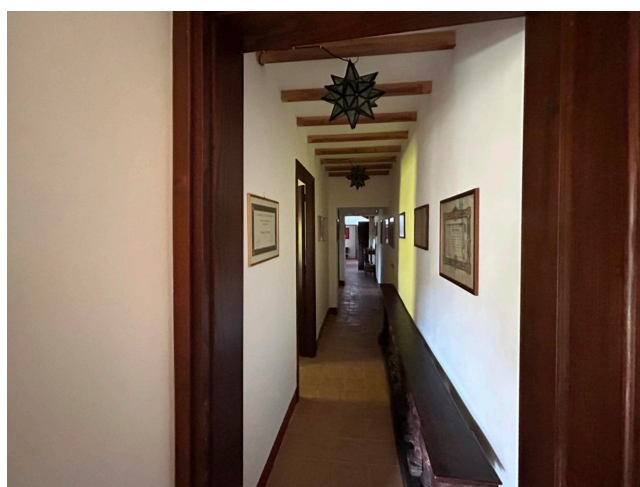

## Location 3744

CASALE  
ANTICO  
CANALE MONTERANO (RM)

Antico Casale vicino a Bracciano con varie ambientazioni,  
cortile e giardino.

Si può consultare la scheda online di questa location all'indirizzo <http://www.inlocation.it/location/3744>