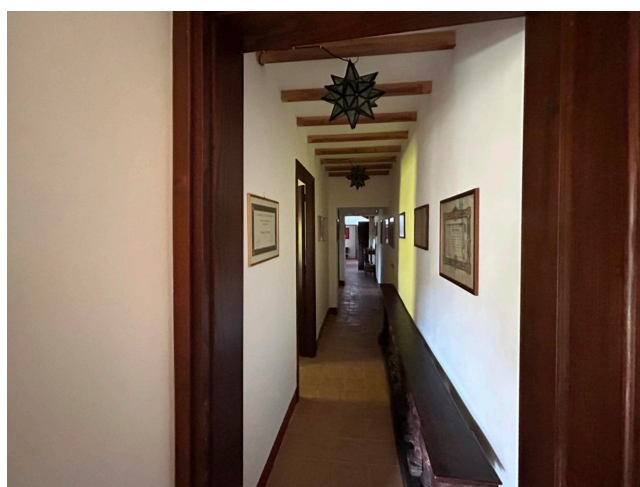

Location 3744

CASALE
ANTICO
CANALE MONTERANO (RM)

Antico Casale vicino a Bracciano con varie ambientazioni,
cortile e giardino.

Si può consultare la scheda online di questa location all'indirizzo <http://www.inlocation.it/location/3744>