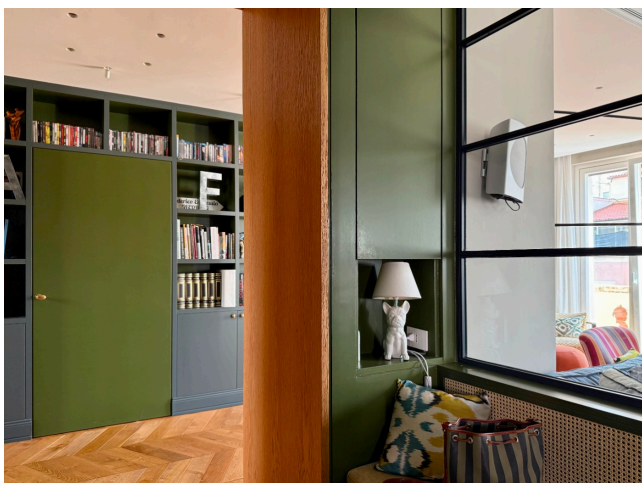

Location 3734

ATTICO
MODERNO
ROMA (RM) PARIOLI - PINCIANO - FLAMINIO

Attico di 200mq di recente ristrutturazione da Home Decor. Dotato di ampi spazi interni di rappresentanza, zona notte con due camere e grandi bagni. Dispone di balconi e Grandi terrazzi.