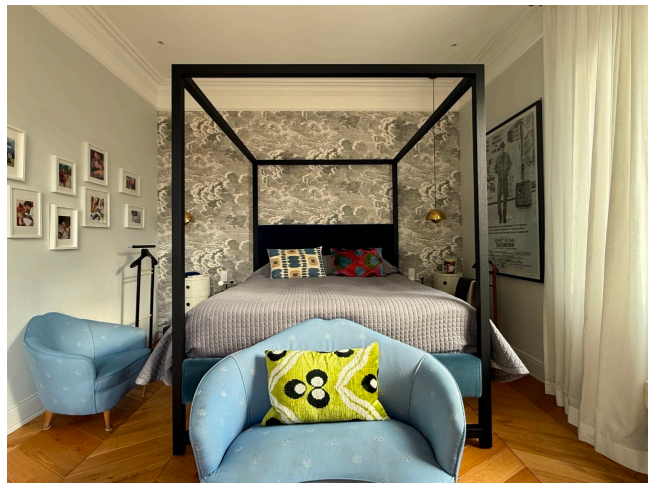

Location 3734

ATTICO
MODERNO
ROMA (RM) PARIOLI - PINCIANO - FLAMINIO

Attico di 200mq di recente ristrutturazione da Home Decor. Dotato di ampi spazi interni di rappresentanza, zona notte con due camere e grandi bagni. Dispone di balconi e Grandi terrazzi.