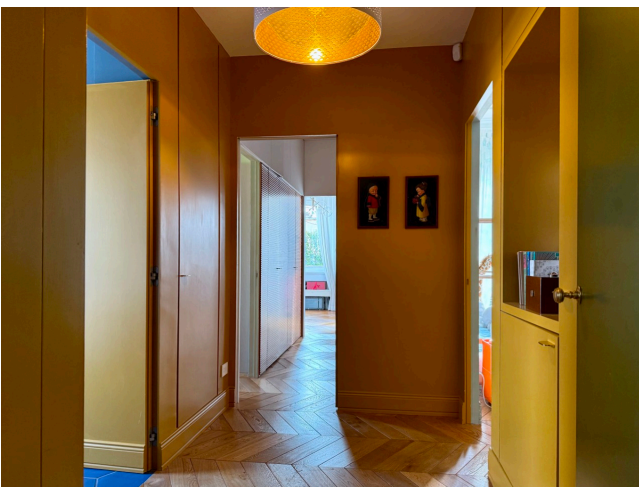

Location 3734

ATTICO
MODERNO
ROMA (RM) PARIOLI - PINCIANO - FLAMINIO

Attico di 200mq di recente ristrutturazione da Home Decor. Dotato di ampi spazi interni di rappresentanza, zona notte con due camere e grandi bagni. Dispone di balconi e Grandi terrazzi.