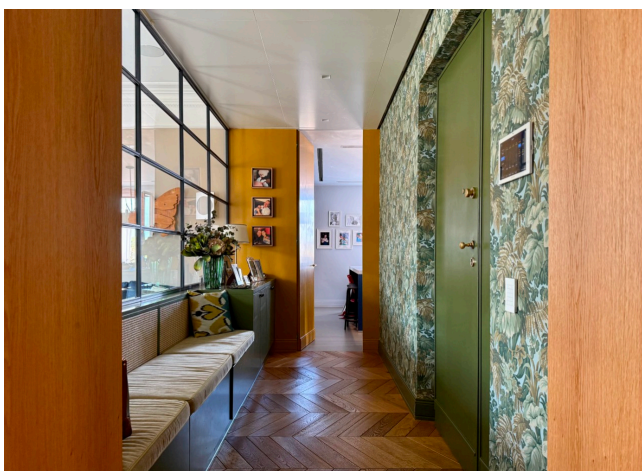

Location 3734

ATTICO
MODERNO
ROMA (RM) PARIOLI - PINCIANO - FLAMINIO

Attico di 200mq di recente ristrutturazione da Home Decor. Dotato di ampi spazi interni di rappresentanza, zona notte con due camere e grandi bagni. Dispone di balconi e Grandi terrazzi.