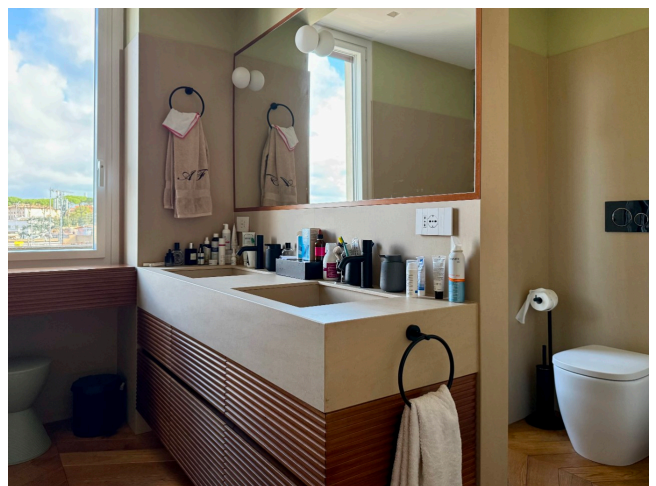

Location 3734

ATTICO
MODERNO
ROMA (RM) PARIOLI - PINCIANO - FLAMINIO

Attico di 200mq di recente ristrutturazione da Home Decor. Dotato di ampi spazi interni di rappresentanza, zona notte con due camere e grandi bagni. Dispone di balconi e Grandi terrazzi.