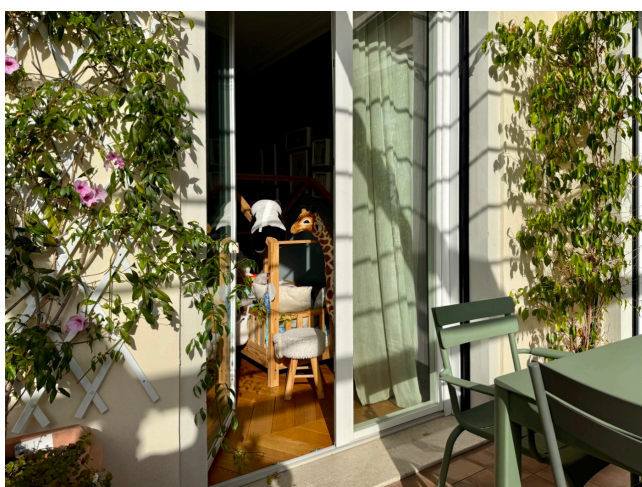

Location 3734

ATTICO
MODERNO
ROMA (RM) PARIOLI - PINCIANO - FLAMINIO

Attico di 200mq di recente ristrutturazione da Home Decor. Dotato di ampi spazi interni di rappresentanza, zona notte con due camere e grandi bagni. Dispone di balconi e Grandi terrazzi.