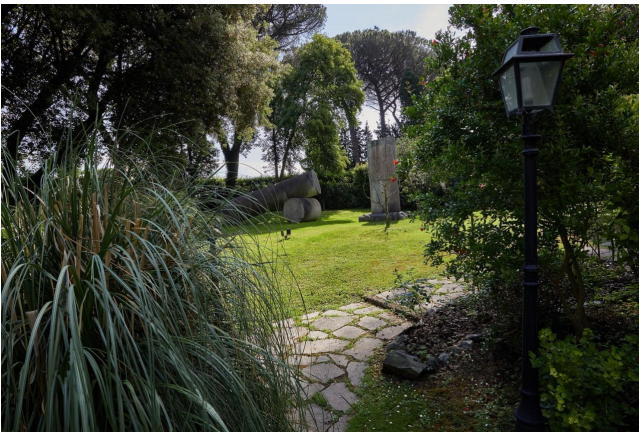

Location 3732

VILLA
ANTICA
ROMA (RM) TUSCOLANO - APPIO - CINECITTÀ

Villa di grande fascino sull'appia antica con giardini curatissimi e piscina esterna dell'epoca riscaldata, internamente piano terra con aree di rappresentanza e due stanze da letto, salotti, sala pranzo, studio. Al primo piano 5 suite con bagno. Terrazze, porticati, palestra, cantina, dependance e parcheggio mezzi.