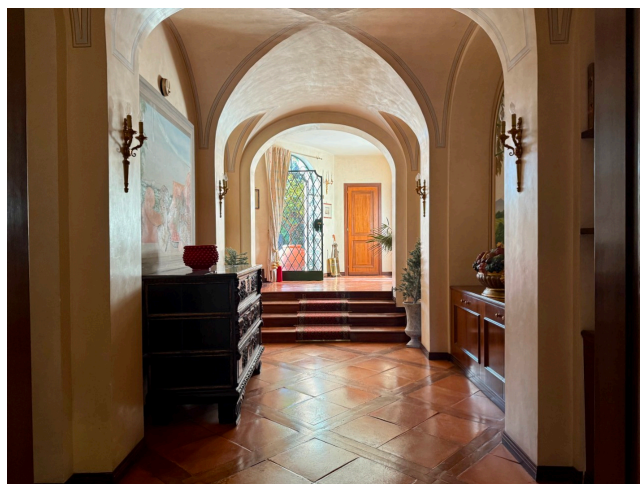

Location 3732

VILLA
ANTICA
ROMA (RM) TUSCOLANO - APPIO - CINECITTÀ

Villa di grande fascino sull'appia antica con giardini curatissimi e piscina esterna dell'epoca riscaldata, internamente piano terra con aree di rappresentanza e due stanze da letto, salotti, sala pranzo, studio. Al primo piano 5 suite con bagno. Terrazze, porticati, palestra, cantina, dependance e parcheggio mezzi.