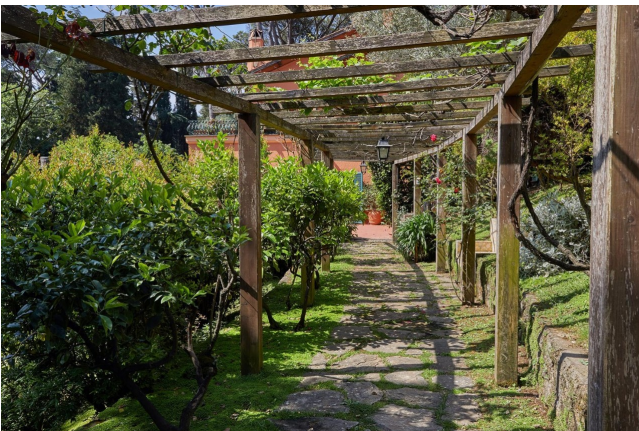

Location 3732

VILLA
ANTICA
ROMA (RM) TUSCOLANO - APPIO - CINECITTÀ

Villa di grande fascino sull'appia antica con giardini curatissimi e piscina esterna dell'epoca riscaldata, internamente piano terra con aree di rappresentanza e due stanze da letto, salotti, sala pranzo, studio. Al primo piano 5 suite con bagno. Terrazze, porticati, palestra, cantina, dependance e parcheggio mezzi.