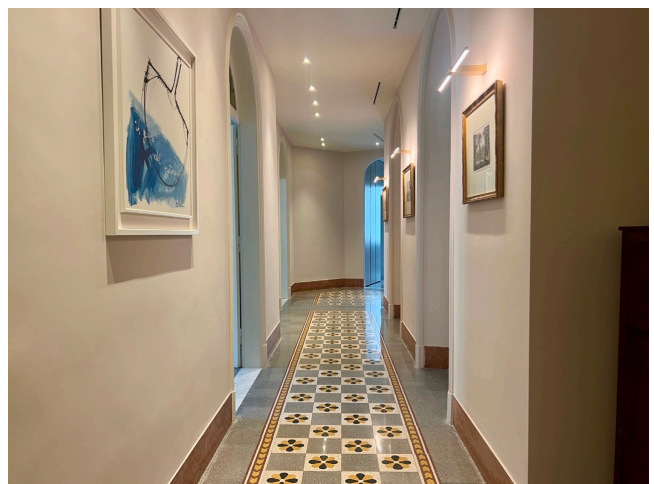

Location 3729

APPARTAMENTO
ANTICO
ROMA (RM) SALARIO - TRIESTE

Appartamento elegante di grande metratura e di recente ristrutturazione. Finiture e pavimenti d'epoca fascista. Balconi.

Si può consultare la scheda online di questa location all'indirizzo <http://www.inlocation.it/location/3729>