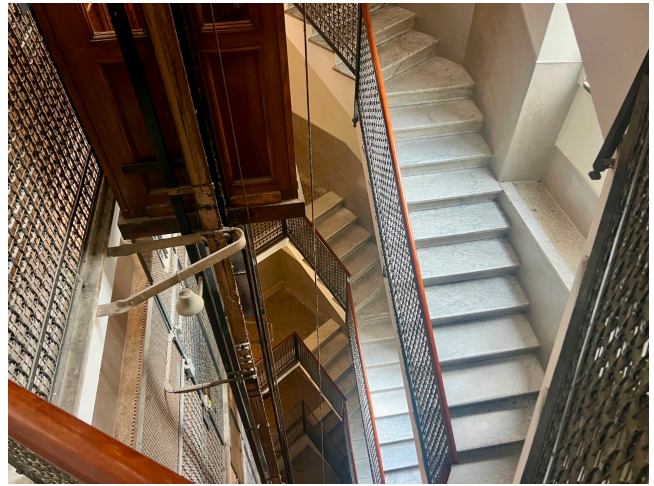

## Location 3729

APPARTAMENTO  
ANTICO  
ROMA (RM) SALARIO - TRIESTE

Appartamento elegante di grande metratura e di recente ristrutturazione. Finiture e pavimenti d'epoca fascista. Balconi.

Si può consultare la scheda online di questa location all'indirizzo <http://www.inlocation.it/location/3729>