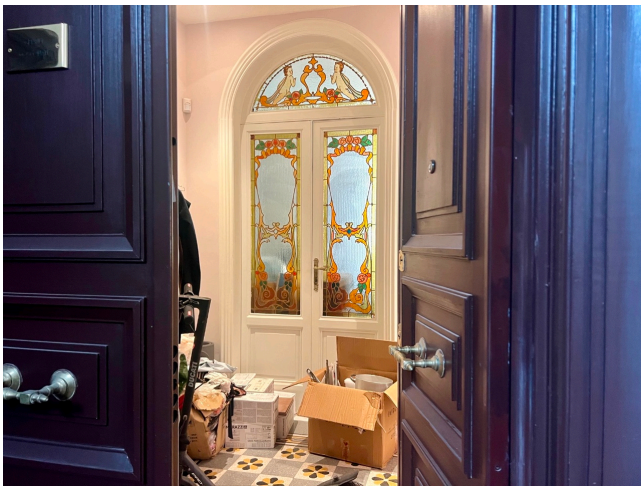

Location 3729

APPARTAMENTO
ANTICO
ROMA (RM) SALARIO - TRIESTE

Appartamento elegante di grande metratura e di recente ristrutturazione. Finiture e pavimenti d'epoca fascista. Balconi.

Si può consultare la scheda online di questa location all'indirizzo <http://www.inlocation.it/location/3729>