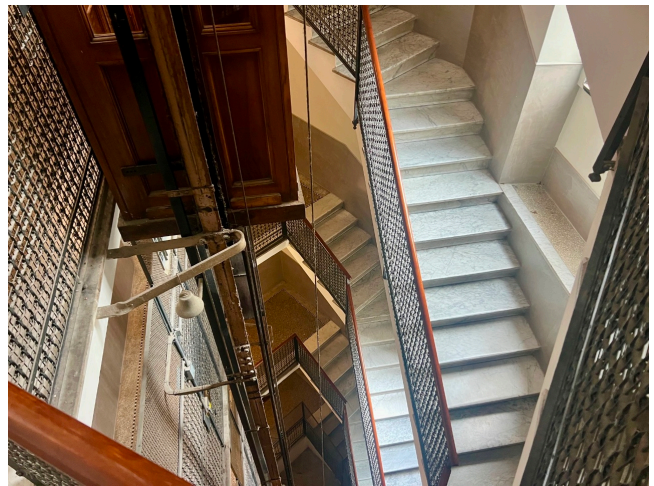

Location 3729

APPARTAMENTO
ANTICO
ROMA (RM) SALARIO - TRIESTE

Appartamento elegante di grande metratura e di recente ristrutturazione. Finiture e pavimenti d'epoca fascista. Balconi.

Si può consultare la scheda online di questa location all'indirizzo <http://www.inlocation.it/location/3729>