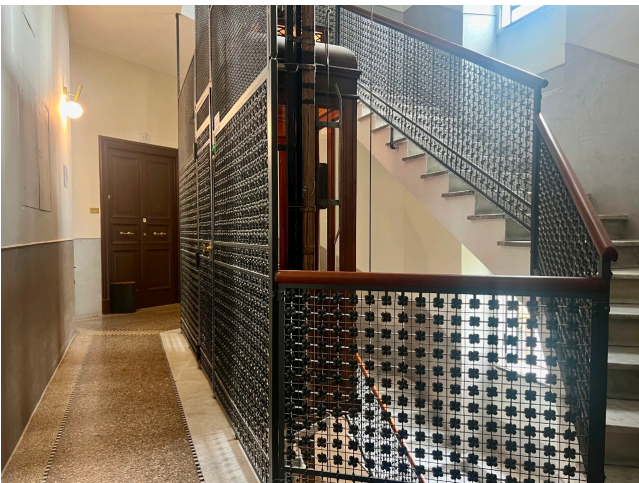

## Location 3729

APPARTAMENTO  
ANTICO  
ROMA (RM) SALARIO - TRIESTE

Appartamento elegante di grande metratura e di recente ristrutturazione. Finiture e pavimenti d'epoca fascista. Balconi.

Si può consultare la scheda online di questa location all'indirizzo <http://www.inlocation.it/location/3729>