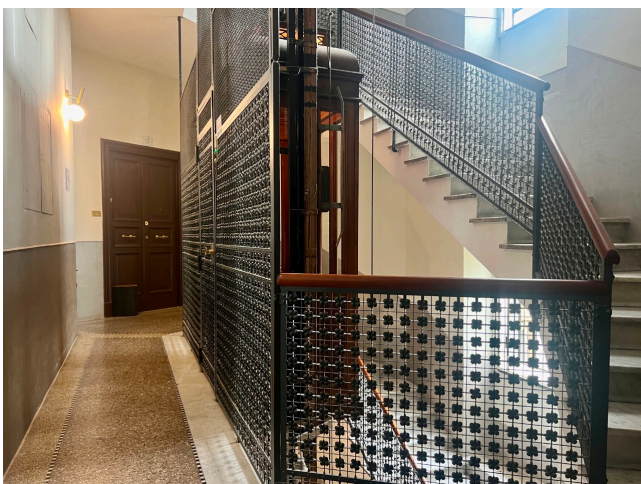

Location 3729

APPARTAMENTO
ANTICO
ROMA (RM) SALARIO - TRIESTE

Appartamento elegante di grande metratura e di recente ristrutturazione. Finiture e pavimenti d'epoca fascista. Balconi.

Si può consultare la scheda online di questa location all'indirizzo <http://www.inlocation.it/location/3729>