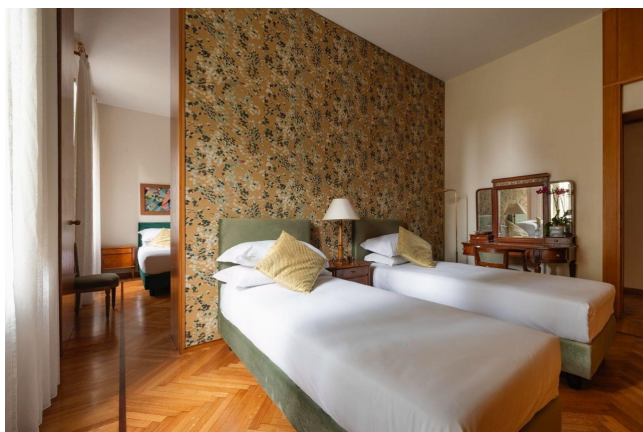

## Location 3727

APPARTAMENTO  
ANNI 50/70  
ROMA (RM) CIRCO MASSIMO

Grande appartamento all'Aventino con ampi spazi di rappresentanza 4 stanze da letto con servizi, balconato.

Si può consultare la scheda online di questa location all'indirizzo <http://www.inlocation.it/location/3727>