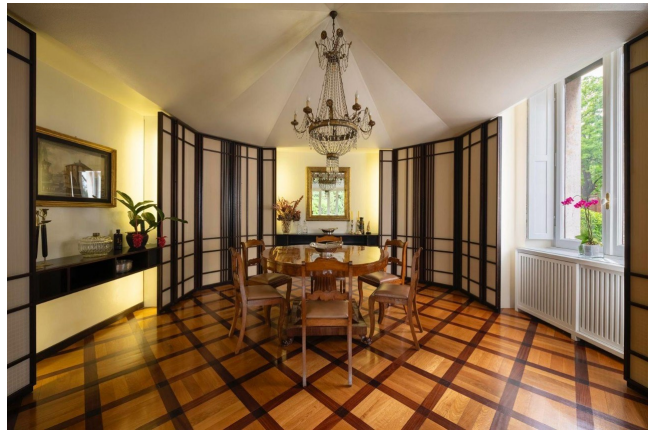

## Location 3727

APPARTAMENTO  
ANNI 50/70  
ROMA (RM) CIRCO MASSIMO

Grande appartamento all'Aventino con ampi spazi di rappresentanza 4 stanze da letto con servizi, balconato.

Si può consultare la scheda online di questa location all'indirizzo <http://www.inlocation.it/location/3727>