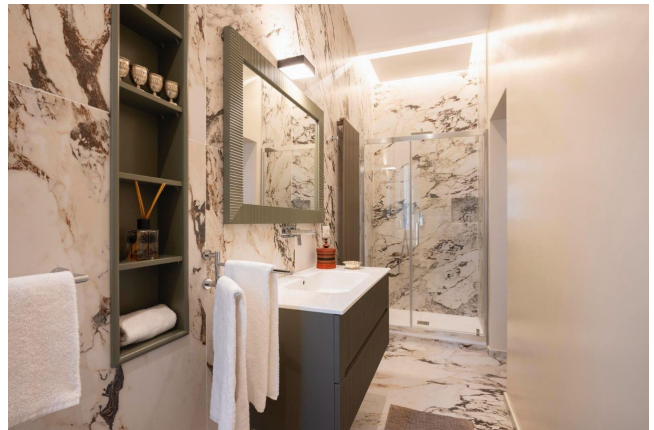

## Location 3727

APPARTAMENTO  
ANNI 50/70  
ROMA (RM) CIRCO MASSIMO

Grande appartamento all'Aventino con ampi spazi di rappresentanza 4 stanze da letto con servizi, balconato.

Si può consultare la scheda online di questa location all'indirizzo <http://www.inlocation.it/location/3727>