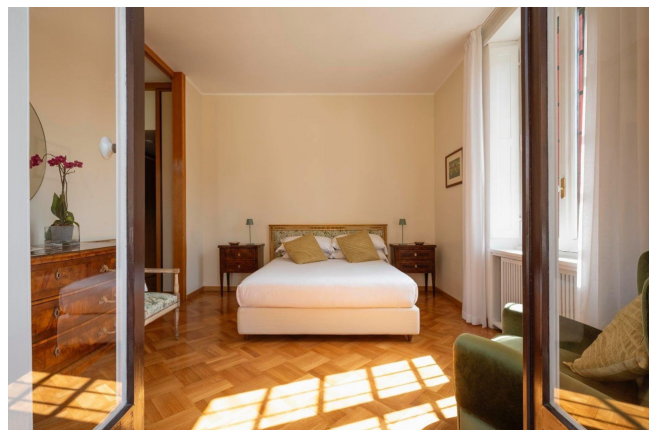

## Location 3727

APPARTAMENTO  
ANNI 50/70  
ROMA (RM) CIRCO MASSIMO

Grande appartamento all'Aventino con ampi spazi di rappresentanza 4 stanze da letto con servizi, balconato.

Si può consultare la scheda online di questa location all'indirizzo <http://www.inlocation.it/location/3727>