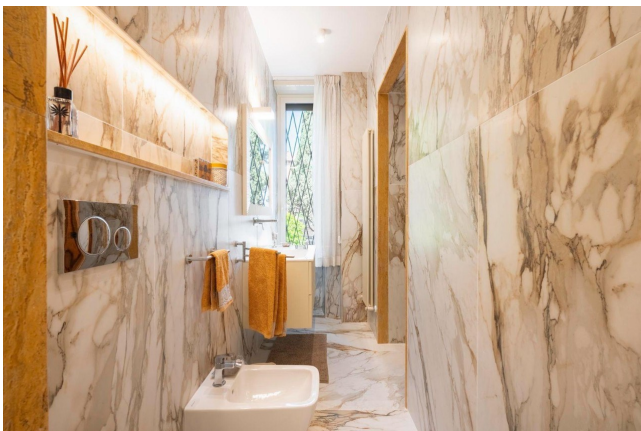

## Location 3727

APPARTAMENTO  
ANNI 50/70  
ROMA (RM) CIRCO MASSIMO

Grande appartamento all'Aventino con ampi spazi di rappresentanza 4 stanze da letto con servizi, balconato.

Si può consultare la scheda online di questa location all'indirizzo <http://www.inlocation.it/location/3727>