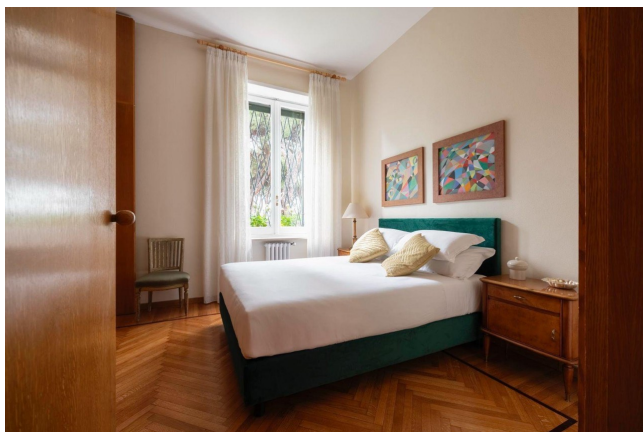

## Location 3727

APPARTAMENTO  
ANNI 50/70  
ROMA (RM) CIRCO MASSIMO

Grande appartamento all'Aventino con ampi spazi di rappresentanza 4 stanze da letto con servizi, balconato.

Si può consultare la scheda online di questa location all'indirizzo <http://www.inlocation.it/location/3727>