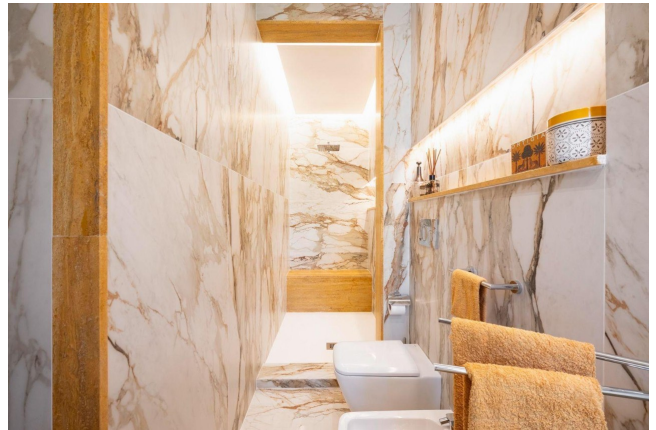

## Location 3727

APPARTAMENTO  
ANNI 50/70  
ROMA (RM) CIRCO MASSIMO

Grande appartamento all'Aventino con ampi spazi di rappresentanza 4 stanze da letto con servizi, balconato.

Si può consultare la scheda online di questa location all'indirizzo <http://www.inlocation.it/location/3727>