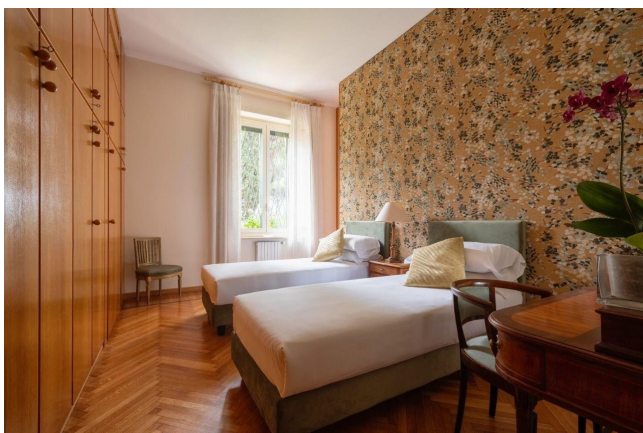

## Location 3727

APPARTAMENTO  
ANNI 50/70  
ROMA (RM) CIRCO MASSIMO

Grande appartamento all'Aventino con ampi spazi di rappresentanza 4 stanze da letto con servizi, balconato.

Si può consultare la scheda online di questa location all'indirizzo <http://www.inlocation.it/location/3727>