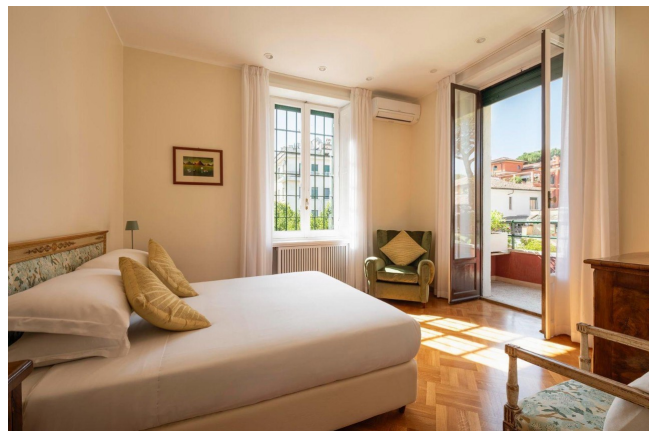

## Location 3727

APPARTAMENTO  
ANNI 50/70  
ROMA (RM) CIRCO MASSIMO

Grande appartamento all'Aventino con ampi spazi di rappresentanza 4 stanze da letto con servizi, balconato.

Si può consultare la scheda online di questa location all'indirizzo <http://www.inlocation.it/location/3727>