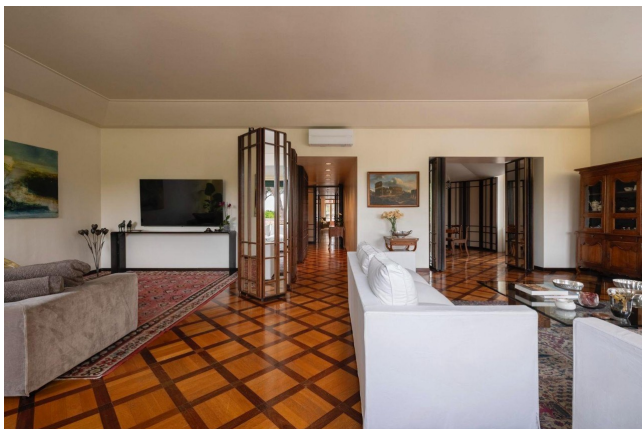

## Location 3727

APPARTAMENTO  
ANNI 50/70  
ROMA (RM) CIRCO MASSIMO

Grande appartamento all'Aventino con ampi spazi di rappresentanza 4 stanze da letto con servizi, balconato.

Si può consultare la scheda online di questa location all'indirizzo <http://www.inlocation.it/location/3727>