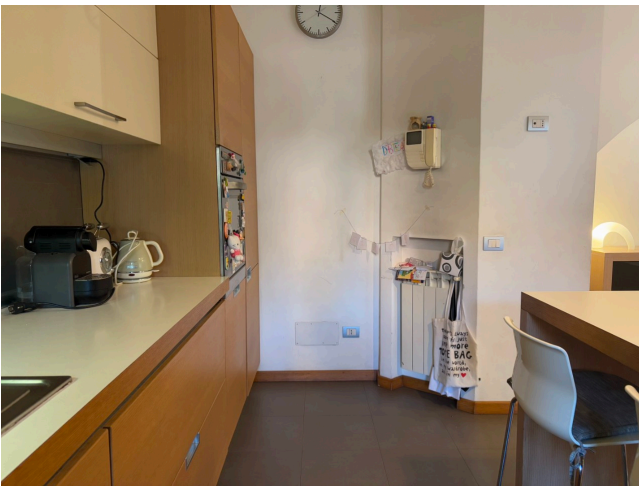

Location 3724

VILLA
CONTEMPORANEA
ROMA (RM)

Villetta a schiera con ingresso da via condominiale e giardino privato.

Si può consultare la scheda online di questa location all'indirizzo <http://www.inlocation.it/location/3724>