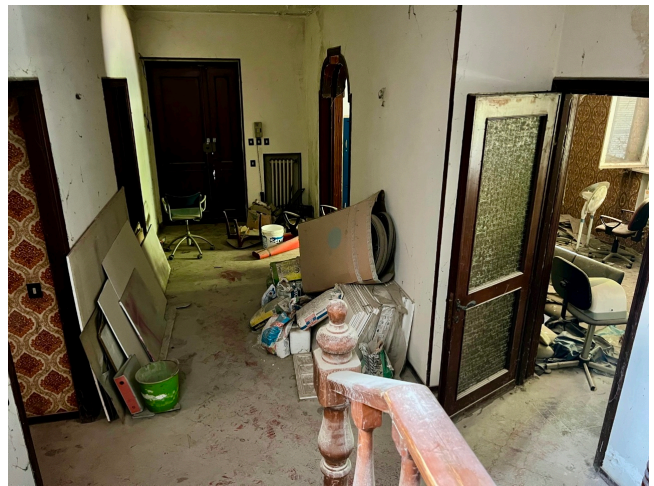

Location 3723

VILLA
ANNI 80/90
TIVOLI (RM) ROMA EST

Villa dismessa in fase di abbandono. Adiacente villa 3722.

Si può consultare la scheda online di questa location all'indirizzo <http://www.inlocation.it/location/3723>