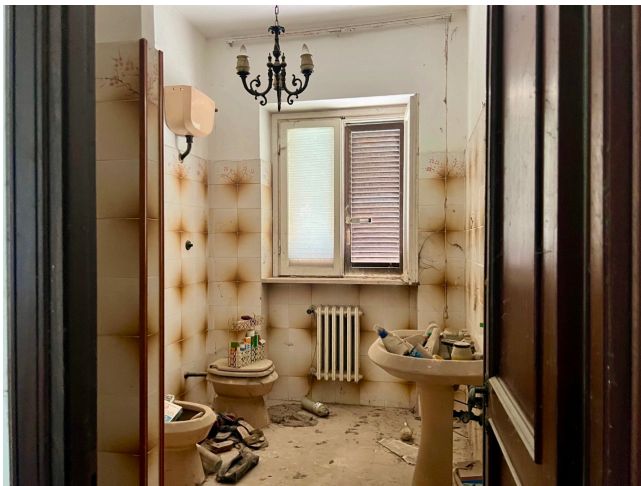

Location 3723

VILLA
ANNI 80/90
TIVOLI (RM) ROMA EST

Villa dismessa in fase di abbandono. Adiacente villa 3722.

Si può consultare la scheda online di questa location all'indirizzo <http://www.inlocation.it/location/3723>