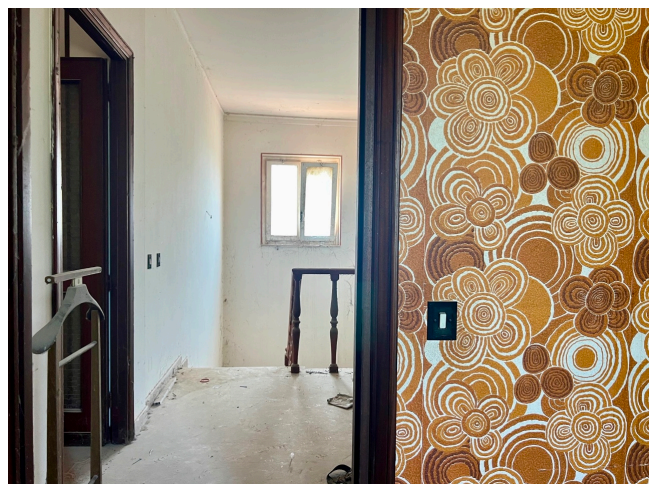

Location 3723

VILLA
ANNI 80/90
TIVOLI (RM) ROMA EST

Villa dismessa in fase di abbandono. Adiacente villa 3722.

Si può consultare la scheda online di questa location all'indirizzo <http://www.inlocation.it/location/3723>