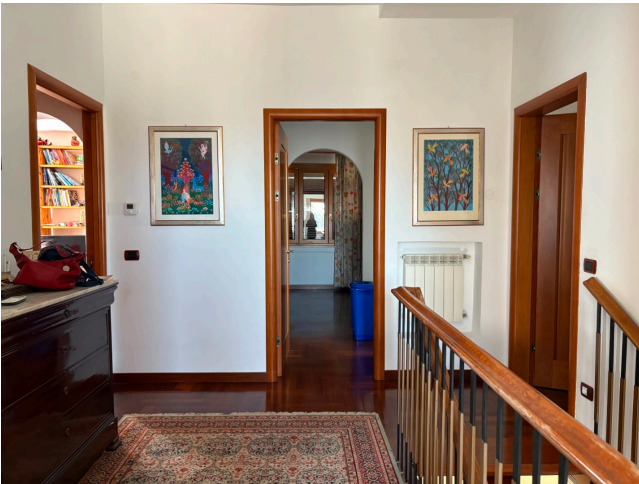

Location 3721

VILLA
ANNI 80/90
ROMA (RM) ROMA OVEST

Grande villa indipendente con giardini curati e vialetti. Internamente al piano primo area rappresentanza con saloni, studio, grande cucina, terrazzi, e scala scenica che porta all'area notte con 3 stanze da letto e servizi. Al piano terra altro appartamento classico retrò. Parcheggio privati.