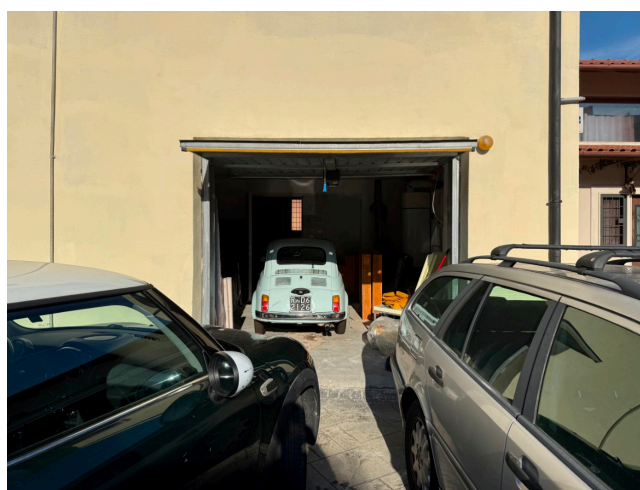

## Location 3720

LOFT  
INDUSTRIALE  
ROMA (RM) SAN LORENZO - TIBURTINO

Loft di 150 mq (10x15m), climatizzato caldo/freddo, 6kw di corrente, con bagno.

Si può consultare la scheda online di questa location all'indirizzo <http://www.inlocation.it/location/3720>