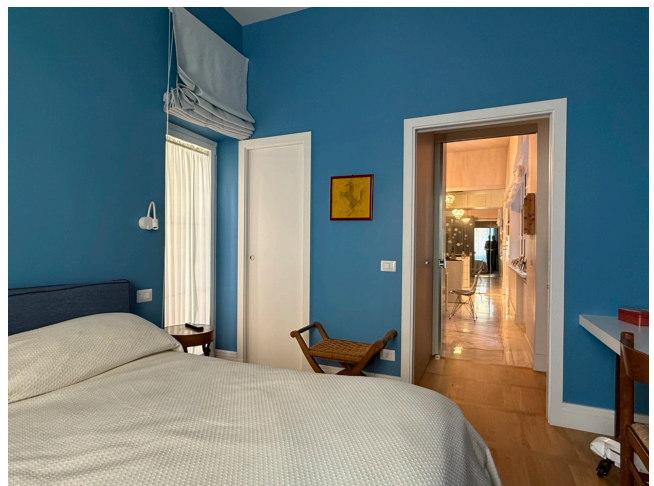

Location 3718

APPARTAMENTO
CLASSICO
ROMA (RM) PARIOLI - PINCIANO - FLAMINIO

Appartamento al 3° piano con ingresso, ampio salone con doppia esposizione e tutto balconato, cucina, due stanze da letto con bagno e cabina armadio.