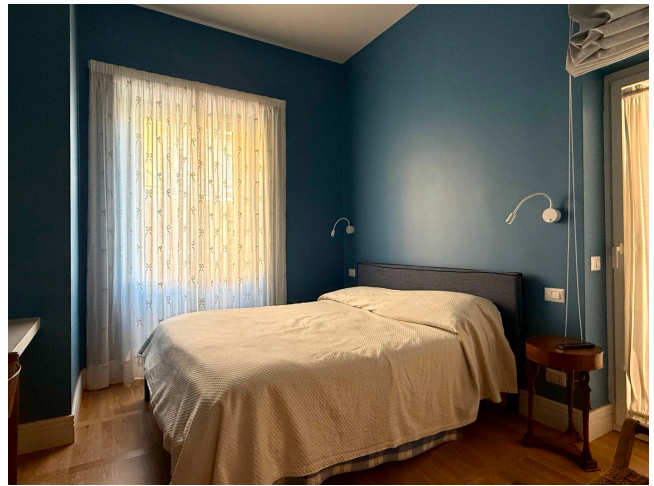

Location 3718

APPARTAMENTO
CLASSICO
ROMA (RM) PARIOLI - PINCIANO - FLAMINIO

Appartamento al 3° piano con ingresso, ampio salone con doppia esposizione e tutto balconato, cucina, due stanze da letto con bagno e cabina armadio.