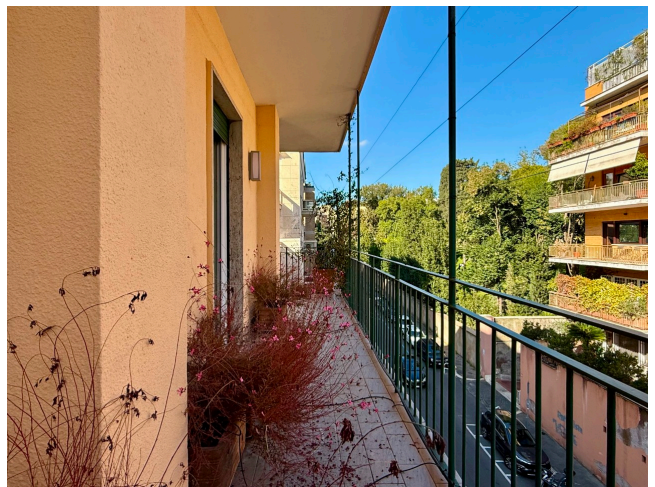

Location 3718

APPARTAMENTO
CLASSICO
ROMA (RM) PARIOLI - PINCIANO - FLAMINIO

Appartamento al 3° piano con ingresso, ampio salone con doppia esposizione e tutto balconato, cucina, due stanze da letto con bagno e cabina armadio.