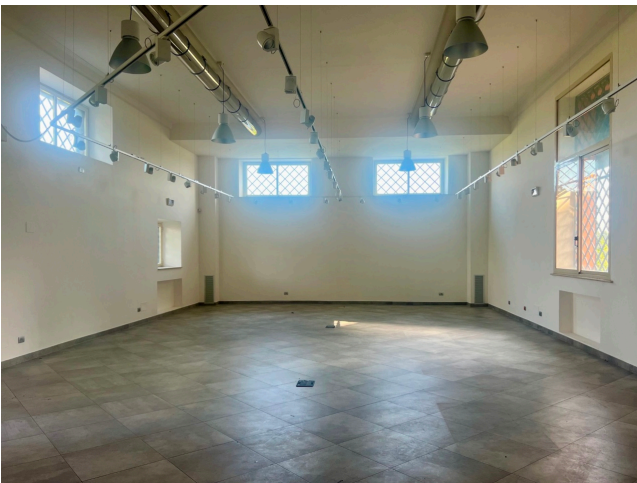

Location 3715

SHOWROOM
MODERNO
SETTEBAGNI (RM) ROMA NORD

Loft adibito a showroom dai molteplici utilizzi. Dotato di bunker caveau. Comodo.

Si può consultare la scheda online di questa location all'indirizzo <http://www.inlocation.it/location/3715>