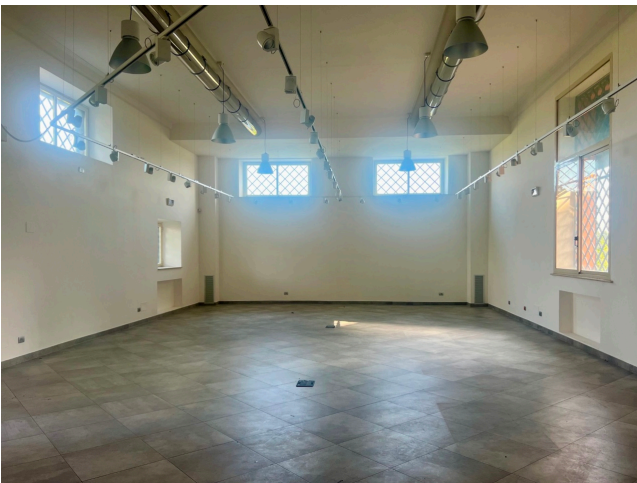

## Location 3715

SHOWROOM  
MODERNO  
SETTEBAGNI (RM) ROMA NORD

Loft adibito a showroom dai molteplici utilizzi. Dotato di bunker caveau. Comodo.

Si può consultare la scheda online di questa location all'indirizzo <http://www.inlocation.it/location/3715>