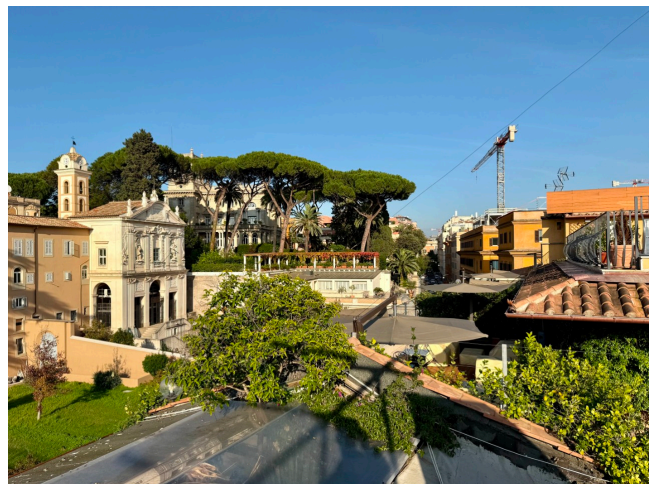

Location 3713

ATTICO
BOHEMIEN
ROMA TERMINI - VENETO

Appartamento d'artista su due livelli con scala scenografica interna, al secondo piano veranda con vetrate con vista su Roma. Altro apt a piano terra di appoggio. Box.