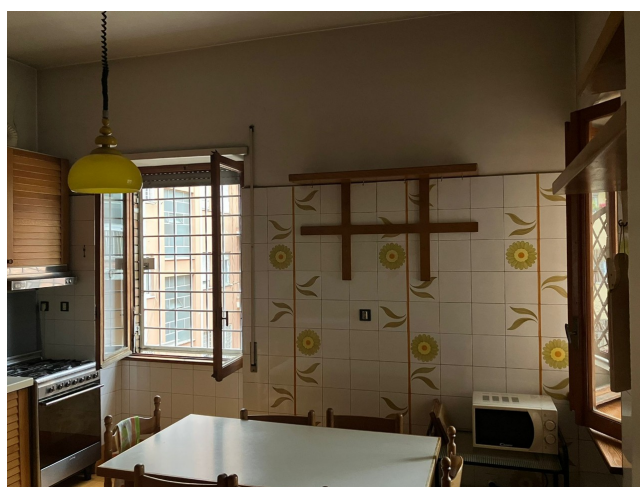

## Location 3710

APPARTAMENTO

ANNI 50/70

ROMA (RM) PARIOLI - PINCIANO - FLAMINIO

Grande Appartamento ubicato al terzo piano. Non abitato.  
Cinque camere da letto, servizi, studio e cucina.

Si può consultare la scheda online di questa location all'indirizzo <http://www.inlocation.it/location/3710>