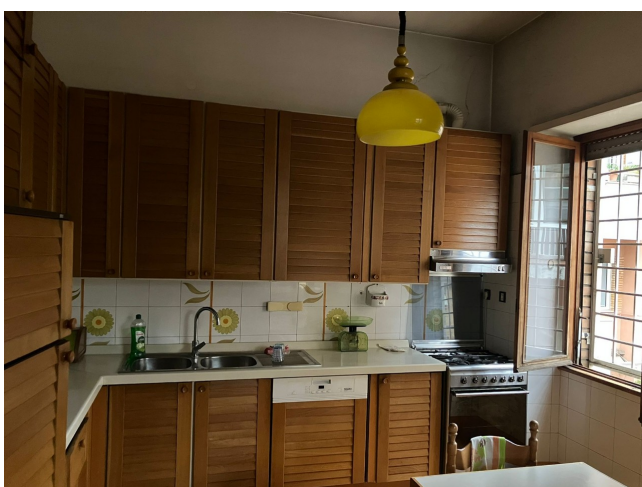

## Location 3710

APPARTAMENTO

ANNI 50/70

ROMA (RM) PARIOLI - PINCIANO - FLAMINIO

Grande Appartamento ubicato al terzo piano. Non abitato.  
Cinque camere da letto, servizi, studio e cucina.

Si può consultare la scheda online di questa location all'indirizzo <http://www.inlocation.it/location/3710>