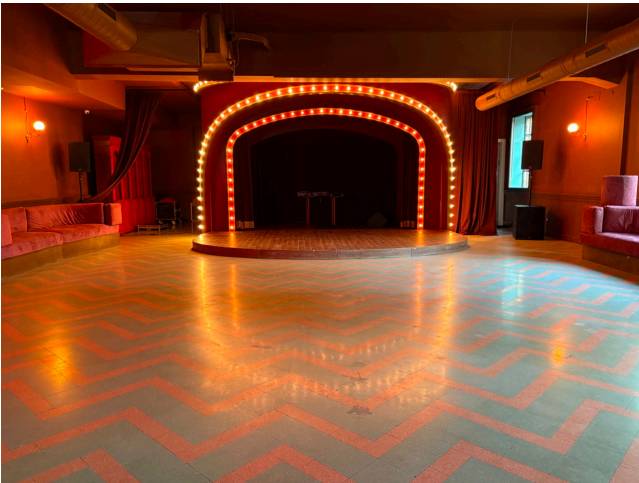

Location 3709

RISTORANTE
BOHEMIEN
ROMA (RM) NAVONA / CAMPO DE' FIORI / PANTHEON

Locale ristorante e bar dall'atmosfera calda, spazio openspace con tavoli e bancone bar, al piano superiore teatro con piccolo palco e bancone bar