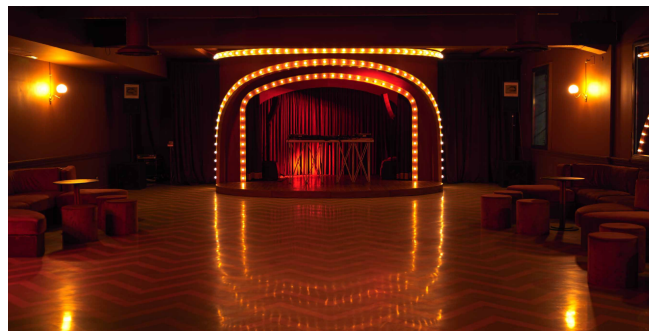

Location 3709

RISTORANTE
BOHEMIEN
ROMA (RM) NAVONA / CAMPO DE' FIORI / PANTHEON

Locale ristorante e bar dall'atmosfera calda, spazio openspace con tavoli e bancone bar, al piano superiore teatro con piccolo palco e bancone bar