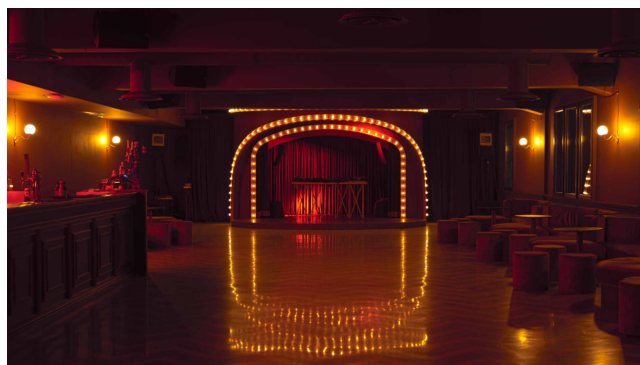

Location 3709

RISTORANTE
BOHEMIEN
ROMA (RM) NAVONA / CAMPO DE' FIORI / PANTHEON

Locale ristorante e bar dall'atmosfera calda, spazio openspace con tavoli e bancone bar, al piano superiore teatro con piccolo palco e bancone bar