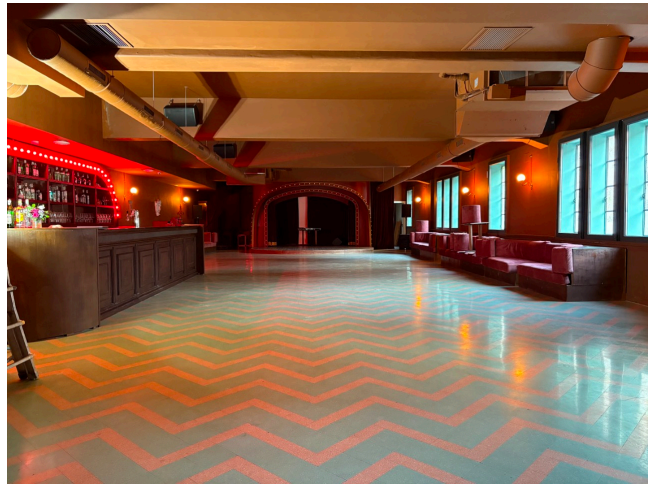

Location 3709

RISTORANTE
BOHEMIEN
ROMA (RM) NAVONA / CAMPO DE' FIORI / PANTHEON

Locale ristorante e bar dall'atmosfera calda, spazio openspace con tavoli e bancone bar, al piano superiore teatro con piccolo palco e bancone bar