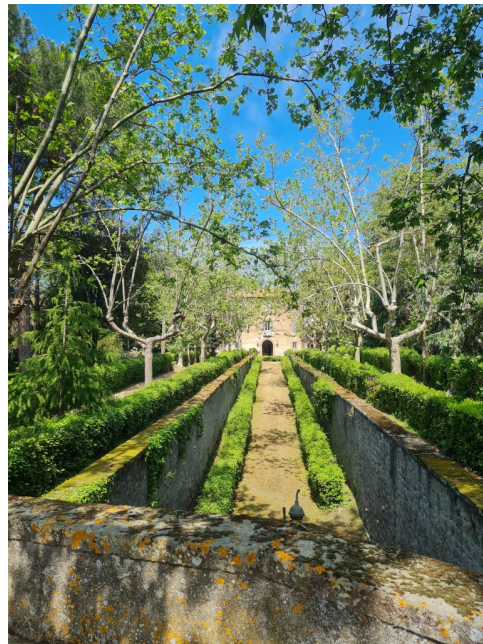

Location 3708

VILLA
ANTICA
VITERBO (VT)

Antica villa a Viterbo con ampio parco.

Si può consultare la scheda online di questa location all'indirizzo <http://www.inlocation.it/location/3708>